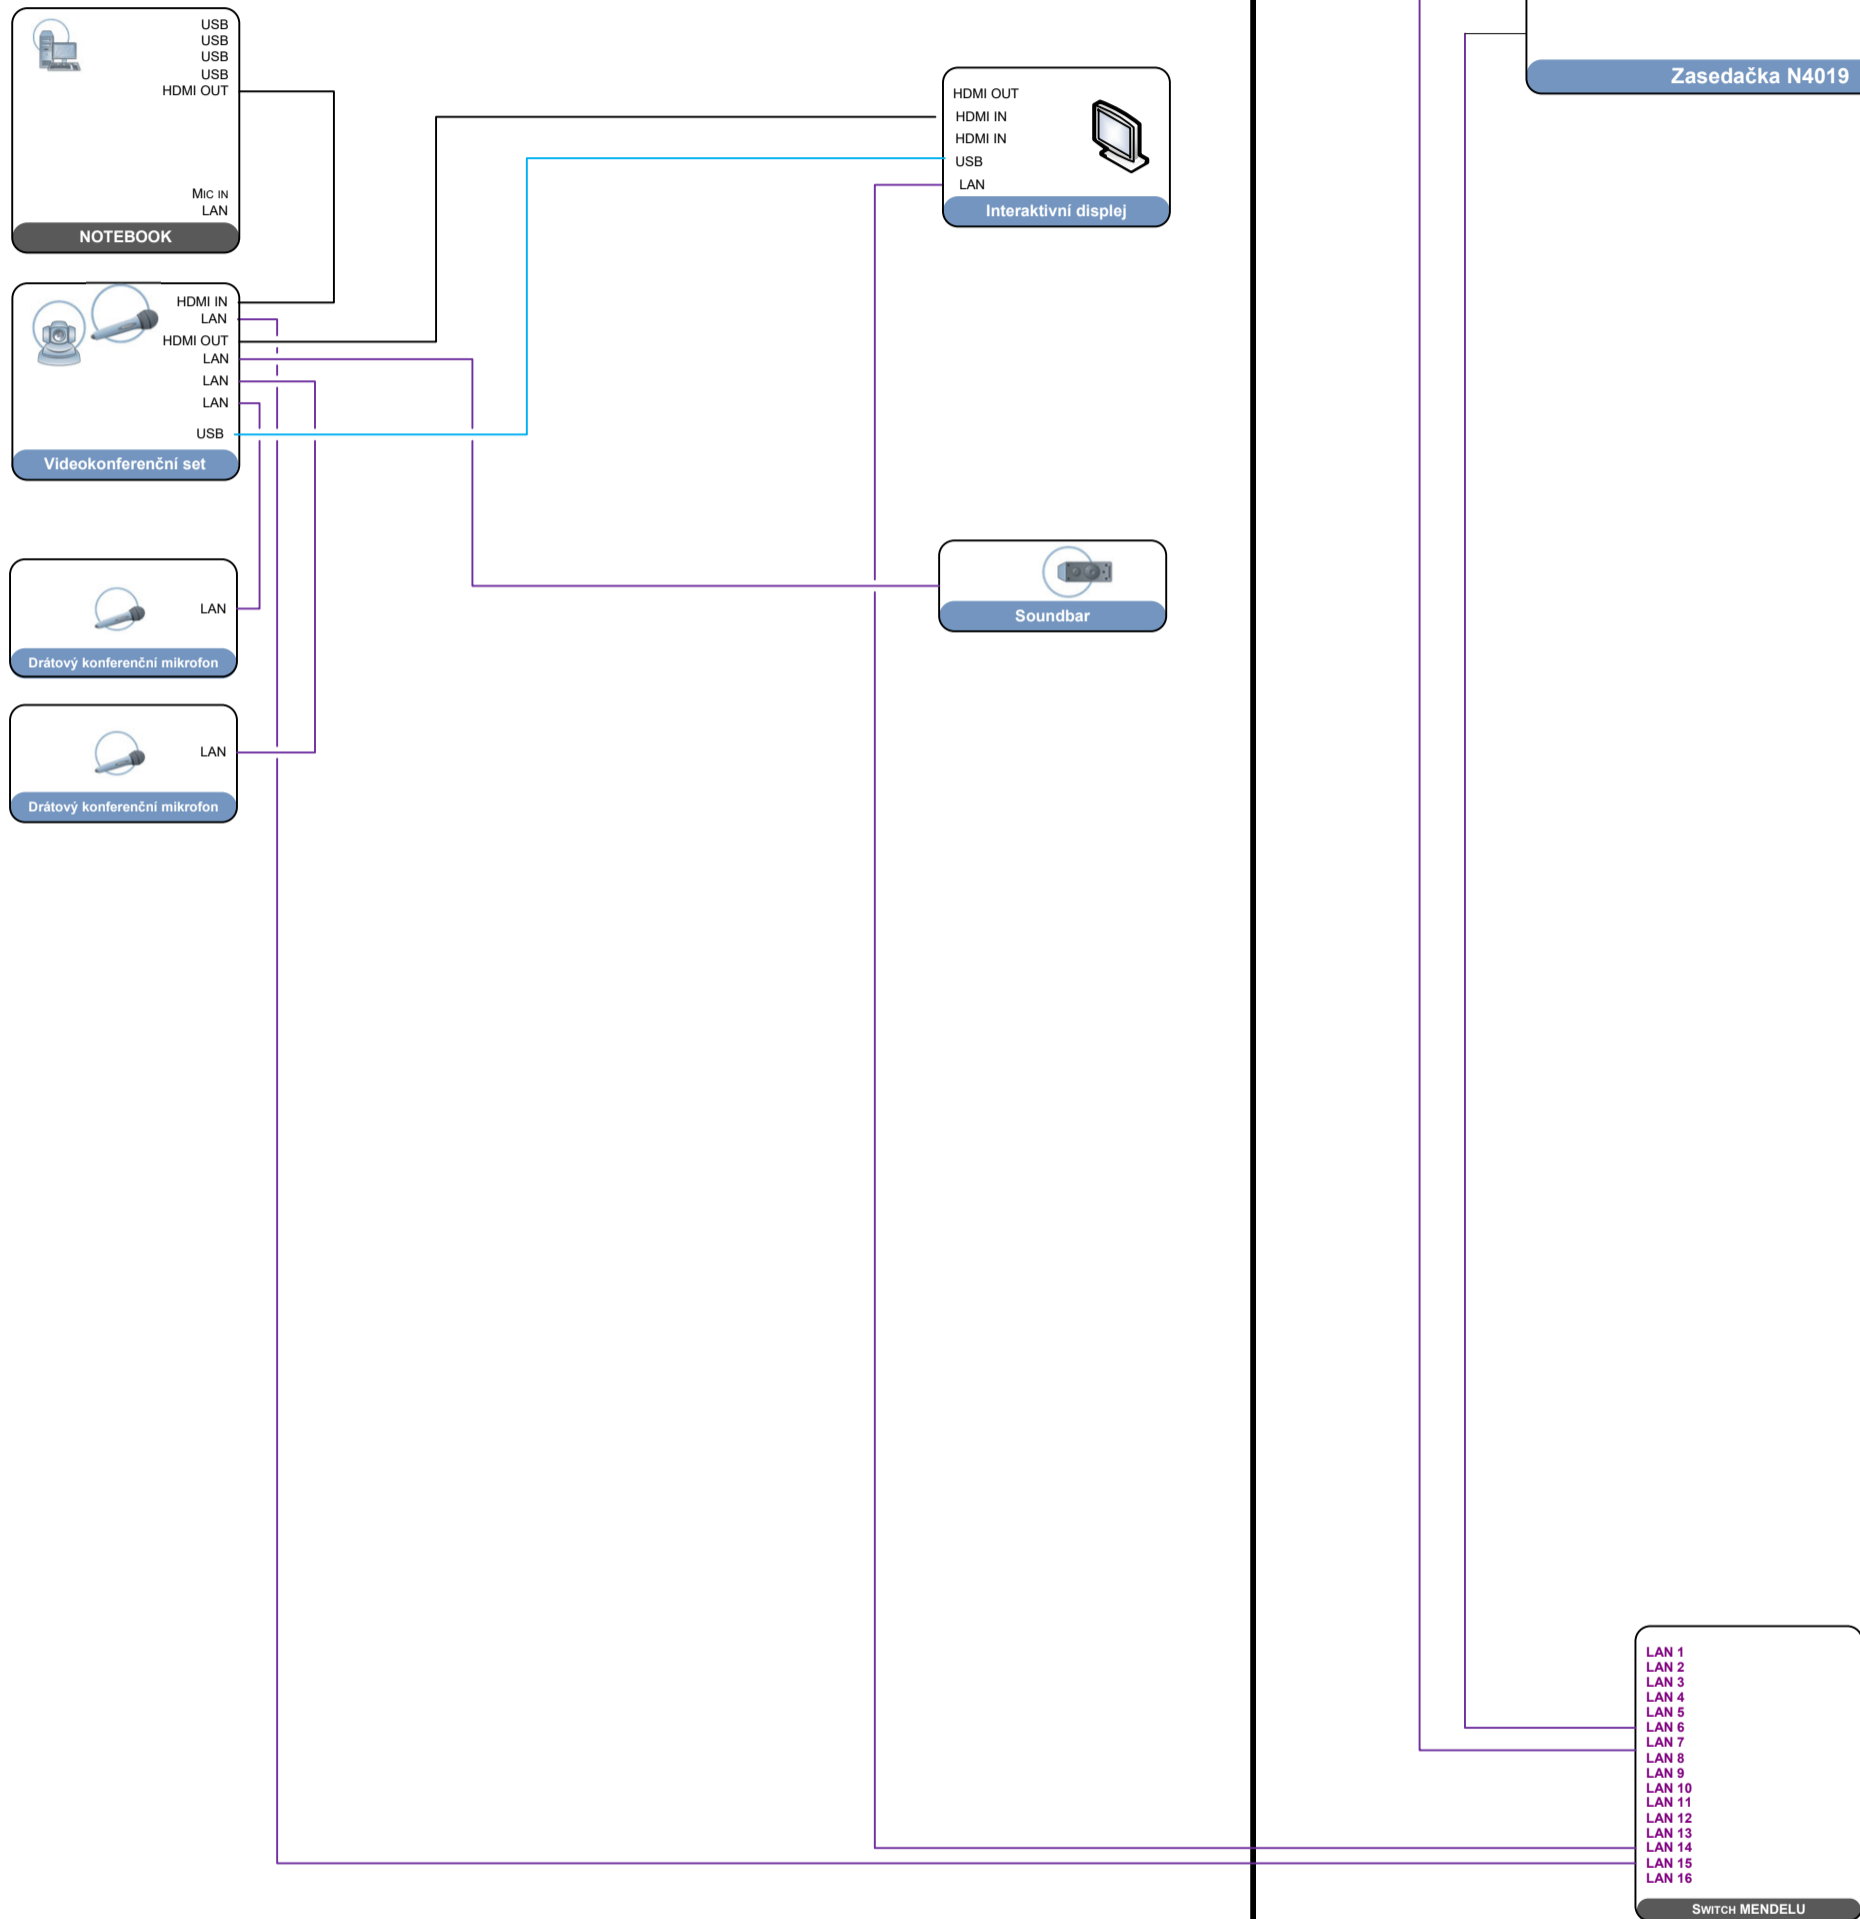

Příloha

Zasedačka Budova D – N3013

LEGENDA:

ZAČLENIT DO INSTALACE
NOVÝCH PRVKŮ

Stávající soubory instalací

INSTALACE NOVÉ TECHNIKY
PLNĚ KOMPATIBILNÍ SE
STÁVAJÍCÍ

Nová technika

BLOKOVÉ SCHÉMA

Zasedačka budova D N3013 - vzor

MENDELOVA UNIVERZITA V BRNĚ, Zěmědělská 1

13.12.2024