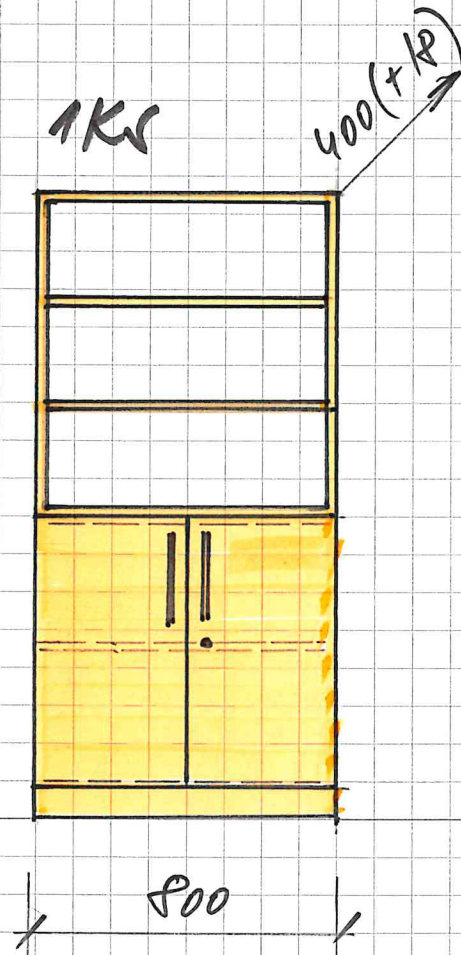

MĪSTNOST A1.10