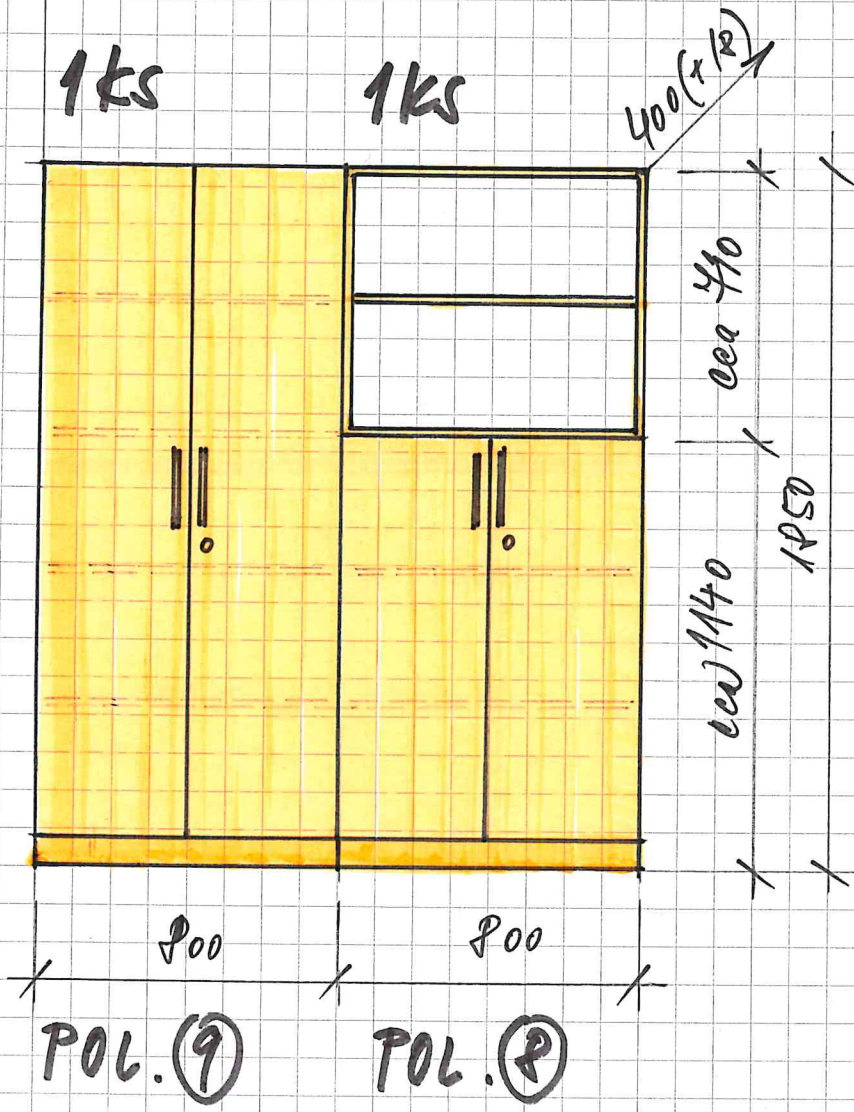

MÍSTNOST 41.13