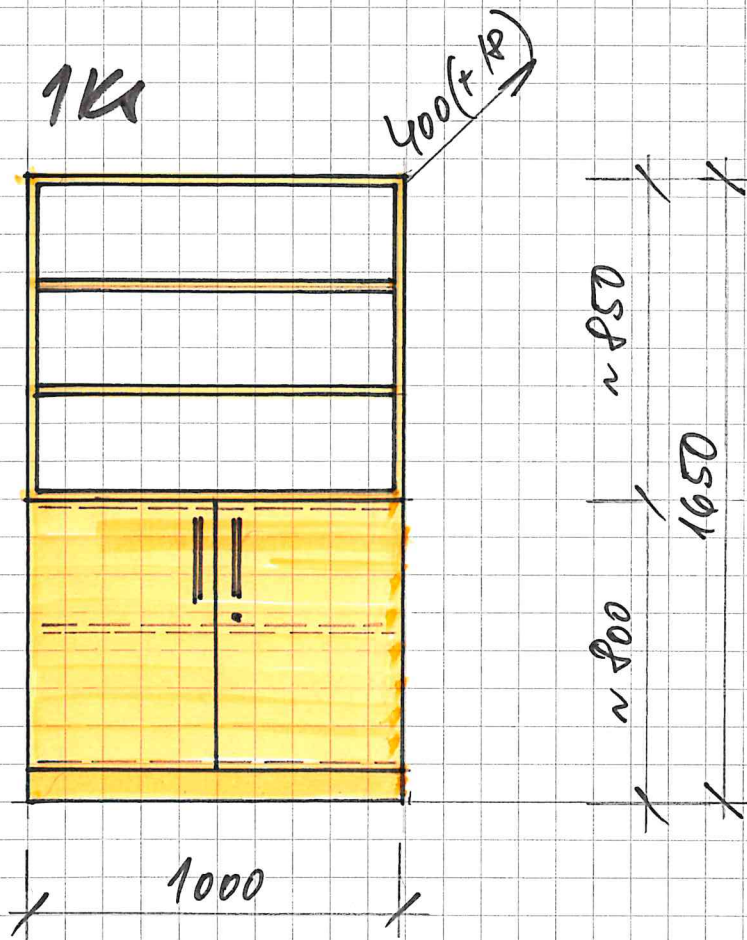

MĪSTNOST A1.9a