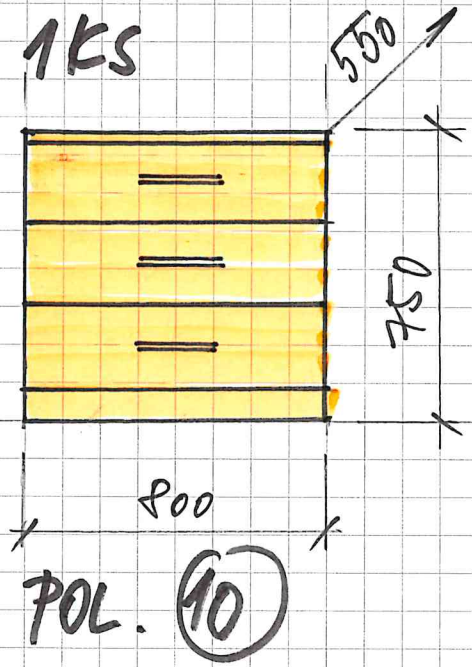

# MÍSTNOST 41.13

MĪSTNOST A1.9a

POL. (12)

MĪSTNOST A1.10

POL. (11)

# STÁVAJÍCÍ NÁBYTEK (VIZ FOTO)

STÁVAJÍCÍ NÁBYTEK JE VYROBEN Z LAMINA, PRAUDĚPODOBNE  
"CAVADOS RUŠOVÝ" (MÍST. Č. A1.13, A1.10, A1.9a). NOVÝ DEKOR ČI BARVA  
LAMINA MUSÍ BÝT VZHLEDOVĚ KOMPATIBILNÍ A UŽIVATELEM ODSOUHLAŠENÝ.