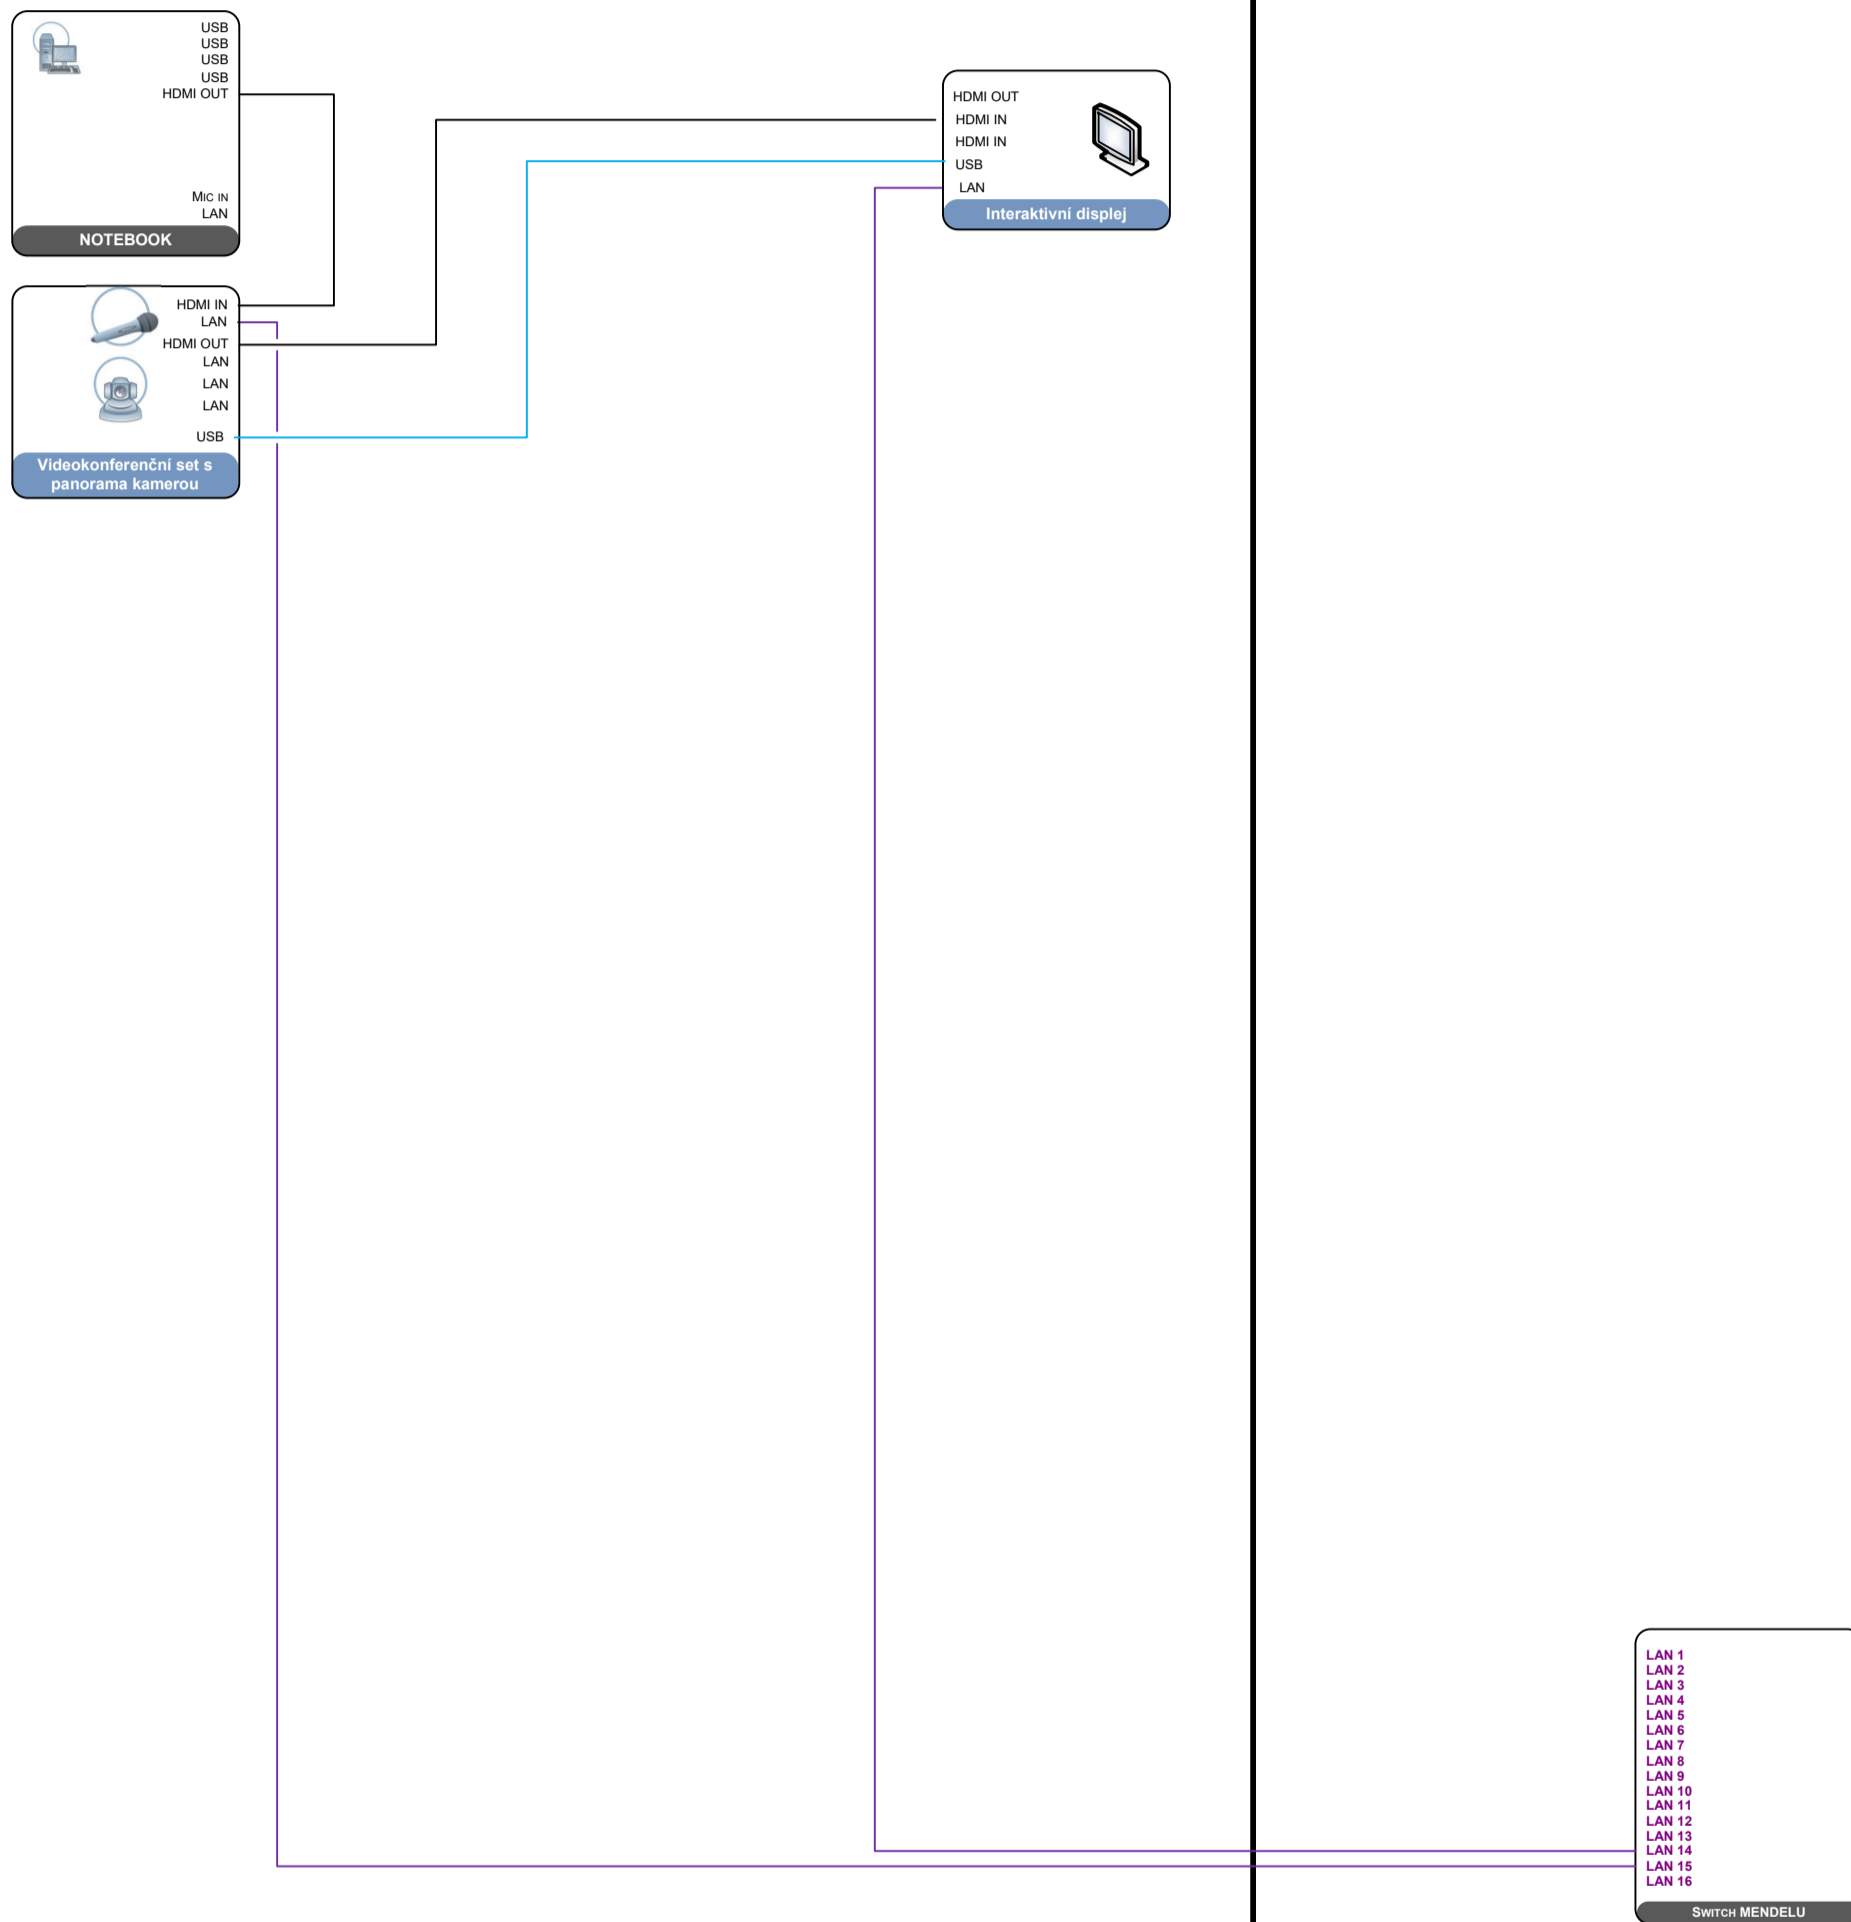

Příloha X

Kancelář vedoucího Budova D – N4011

LEGENDA:

ZAČLENIT DO INSTALACE
NOVÝCH PRVKŮ

Stávající soubory instalací

INSTALACE NOVÉ TECHNIKY
PLNĚ KOMPATIBILNÍ SE
STÁVAJÍCÍ

Nová technika

BLOKOVÉ SCHÉMA

Kancelář vedoucího budova D N4011

MENDELOVA UNIVERZITA V BRNĚ, Zěmědělská 1

13.12.2024