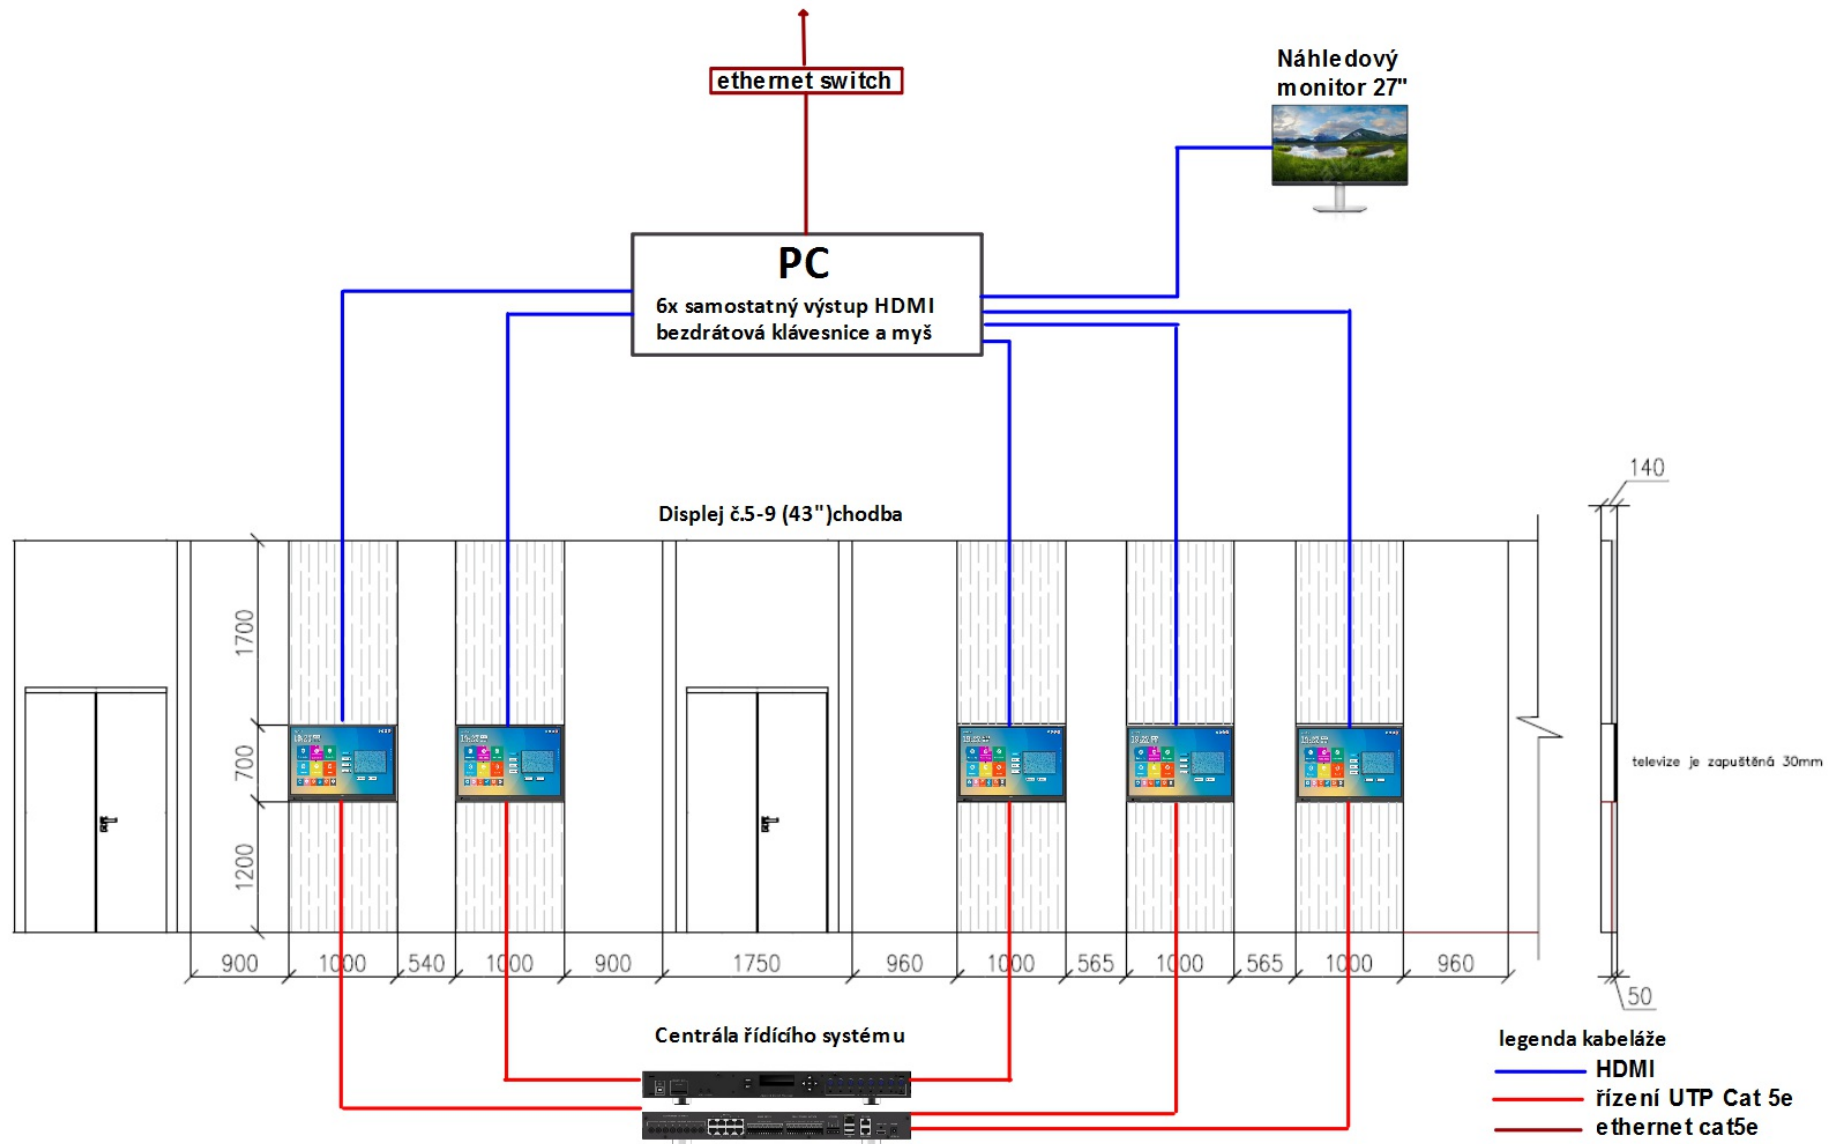

MENDELU - N2010 -blokové schéma zapojení AV techniky- chodba

Zákázka: Rekonstrukce zasedací místnosti rektorátu N2010
Vypracoval : Ing.Aleš Svoboda, Palackého třída 318/159, 612 00 Bmo
Dne: 3.10.2023