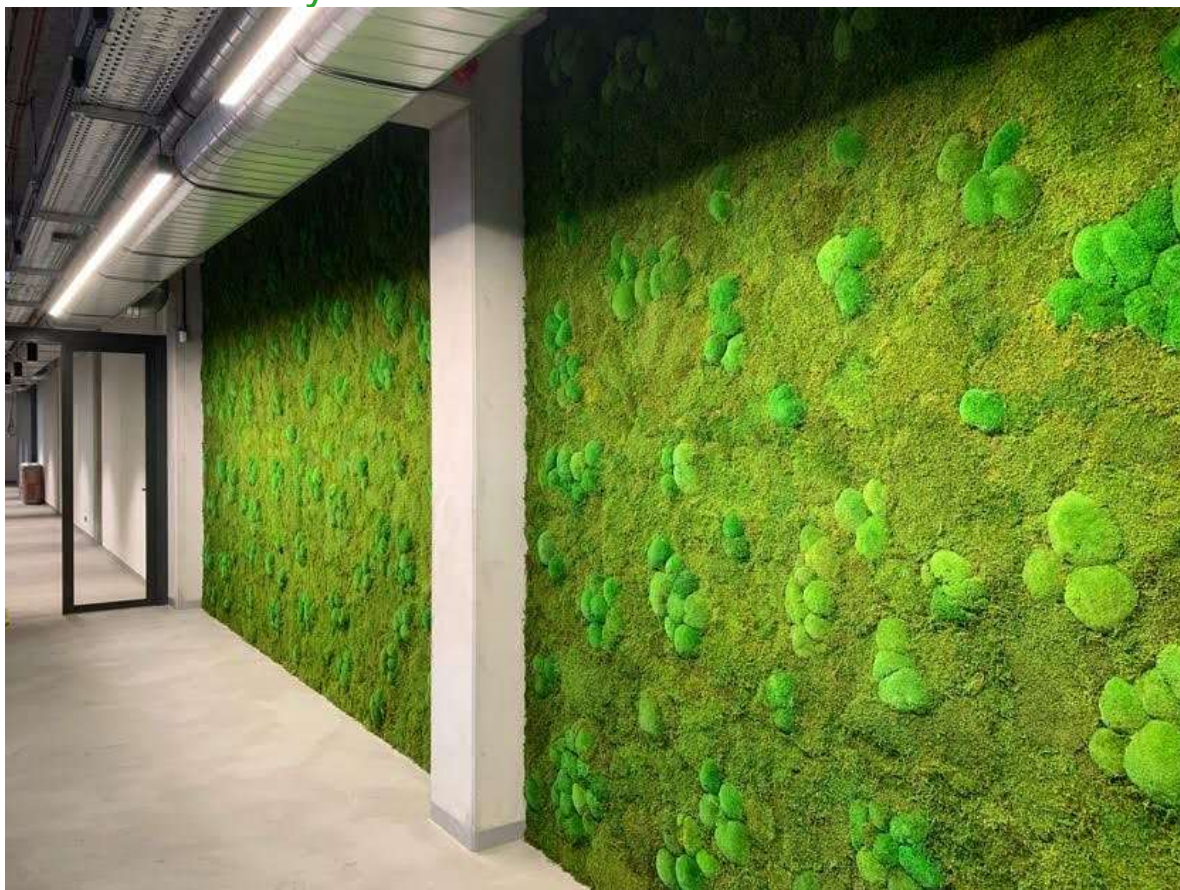

Mechové stěny

Interiérové zelené stěny

Zelené střechy

DOSUD JSME PRO NAŠE KLIENTY PŘIPRAVILI:

63

vegetačních
střech

138

vertikálních
zahrad