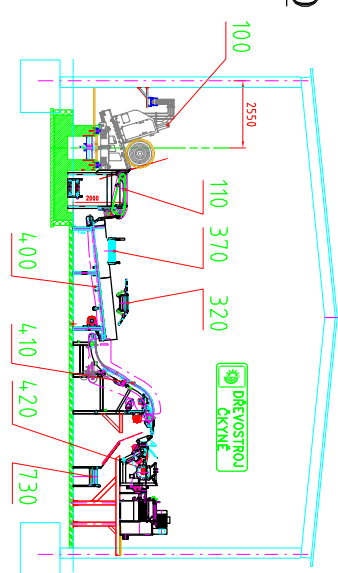

3x UKLADANI NEOMITANE REZIVO

130000  
125400

2x výstup STŘED.ŘEZIVO

B-B

D-D

E-E

11.6.2021

**Dřevostroj Čkyně, a.s.**  
 producer of woodworking technology  
 384 81 Čkyně  
 TEL. +420 388 407 111 FAX +420 388 423 202  
 http://www.drevostroj.cz E-mail: info@drevostroj.cz

**ŠLP Masarykův les Králové Město - STUDIE II.**  
 Modernizace Píla Olomučany - STUDIE II.

SCALE: 1:1000  
 DATE: 11.6.2021  
 SHEET: 017A21