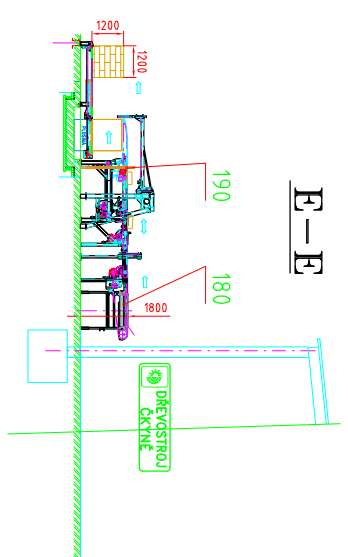

3x UKLADANI NEOMITANE REZIVO

130000  
125400

2x výstup STŘED.ŘEZIVO

B-B

D-D

E-E

11.6.2021

**Dřevostroj Čkyně, a.s.**  
 producer of woodworking technology  
 384 81 Čkyně  
 TEL. +420 388 407 111 FAX +420 388 423 202  
 http://www.drevostroj.cz E-mail: info@drevostroj.cz

**ŠLP Masarykův les Králové Město - STUDIE II.**  
 Modernizace Píla Olomučany - STUDIE II.

SCALE: 1:1000  
 DATE: 11.6.2021  
 SHEET: 017A21