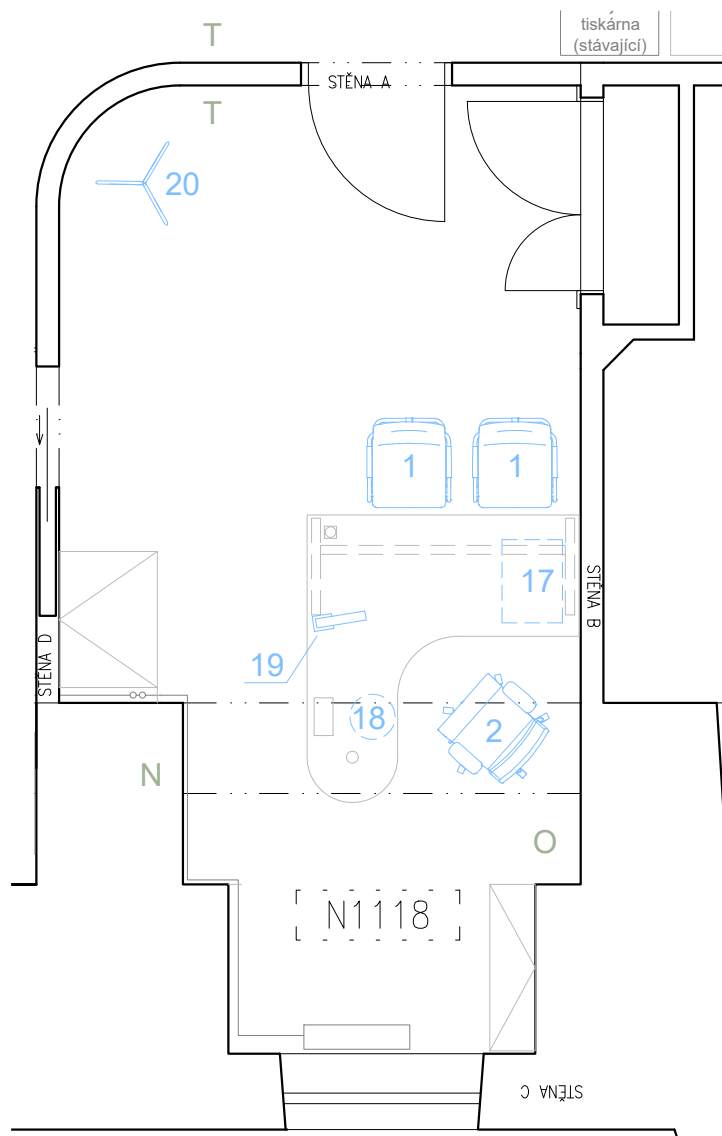

POZNÁMKY:

- NABÍDKA BUDE OBSAHOVAT PRODUKTOVÝ ČI KATALOGOVÝ LIST NEBO OBDOBŇÝ DOKUMENT OBSAHUJÍCÍ VYOBRAZENÍ VŠECH NABÍZENÝCH VÝROBKŮ, NÁZEV VÝROBCE, TYP NEBO OZNAČENÍ VÝROBKU, PŘÍPADNĚ DALŠÍ UPŘESŇUJÍCÍ ÚDAJE UMOŽŇUJÍCÍ JEDNOZNAČNOU IDENTIFIKACI NABÍZENÝCH VÝROBKŮ!

1 KONFERENČNÍ ŽIDLE

- nová konferenční židle celočalouněná, stohovatelná
- podnož ocelová pérová v provedení chrom, s kluzky na PVC
- látkový sedák, barva šedá
- požadovaná oděruvzdornost potahové látky alespoň 100 000 cyklů
- počet kusů: 2

2 KANCELÁŘSKÁ ŽIDLE

- nová kancelářská židle kolečková
- výškově stavitelná pomocí páky na boku sedáku (plynový píst)
- hloubkově nastavitelný sedák, posuv pomocí skrytého tlačítka
- vysoký opěrák čalouněný samonosnou síťovinou, bez opěrky hlavy
- sedák čalouněný látkou, barva šedá, výplň ze studené pěny
- synchronní mechanika s bočním rychlonastavením odporu opěráku opěradla,
- měkká kolečka 60 mm, vhodná pro tvrdé podlahy
- hliníkový kříž leštěný
- područky černé, výškově stavitelné
- požadovaná oděruvzdornost potahové látky alespoň 100 000 cyklů
- počet kusů: 1

LEGENDA MATERIÁLŮ A PRVKŮ:

- ZAŘÍZOVACÍ PŘEDMĚTY
- OTOPNÁ TĚLESA

1. STÁVAJÍCÍ PRVKY
2. PONECHANÉ STÁVAJÍCÍ PRVKY

1. NOVÉ PRVKY
2. 4 NOVÉ PRVKY - TYPOVÉ

- NOVÉ PRVKY - ATYPICKÉ (NENÍ SOUČÁSTÍ TĚTO DOKUMENTACE)

PRVKY REALIZOVANÉ V PŘEDCHOZÍ FÁZI

- ARCHIVAČNÍ SKŘÍŇ S KUCHYŇKOU
- ZVLÁŠTNÍ POKRCHOVÉ ÚPRAVY STĚN
  - N - magnetický popisovatelný nátěr
  - O - dřevěný obklad
  - T - tapeta

3D VYOBRAZENÍ - KONFERENČNÍ ŽIDLE

3D VYOBRAZENÍ - KANCELÁŘSKÁ ŽIDLE

INVESTOR	MENDELOVA UNIVERZITA V BRNĚ ZEMĚDĚLSKÁ 1/1665, 613 00 BRNO
HLAVNÍ PROJEKTANT	ING. ARCH. PETR GOLEŠ AUTORIZOVANÝ ARCHITEKT PURKÝŇOVA 35A, 612 00, BRNO TEL.: +420 608 130 679 www.petrgoles.cz

PROJEKT
DODÁVKA KANCELÁŘSKÉHO NÁBYTKU
PRO PRÁVNÍ ODDĚLENÍ MENDELU
- PROJEKTOVÁ DOKUMENTACE - TYPOVÉ
VÝROBKY

MÍSTO STAVBY	ZEMĚDĚLSKÁ 810/3, 613 00 BRNO
STUPEŇ	DOKUMENTACE PRO PROVÁDĚNÍ INTERIÉRU
MĚŘÍTKO	1:50
DATUM	10/2020

NÁZEV VÝKRESU
N1118 - NOVÝ STAV
NÁBYTEK