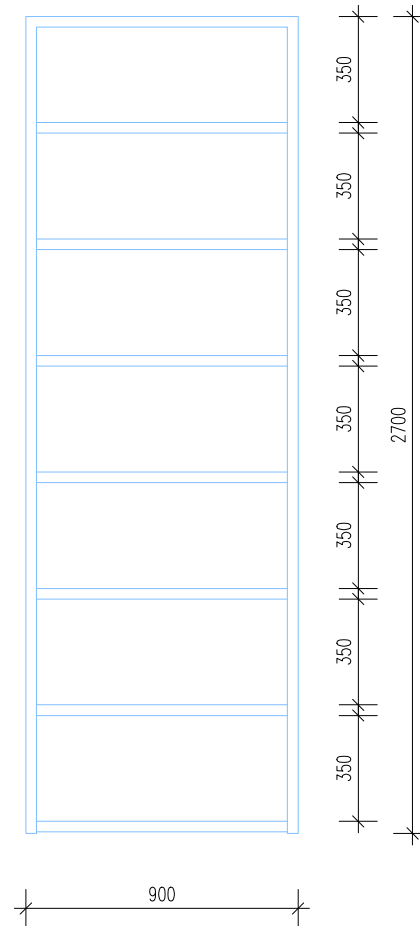

3D VYOBRAZENÍ – OCELOVÝ REGÁL

6 OCELOVÝ REGÁL | M1:25

ČELNÍ POHLED

BOČNÍ ŘEZ

25

NÁSTĚNNÉ ZRCADLO

- nástěnné zrcadlo o rozměrech š. 480 x v. 1200 mm
- na povrchu opatřeno bezpečnostní fólií, snižující nebezpečí zranění v případě rozbití skla
- horní hrana zrcadla bude zarovnána s horní hranou zárubně, přesné umístění bude upřesněno v rámci AD
- dodávka v kompletním provedení včetně úchytů na zeď
- počet kusů: 1