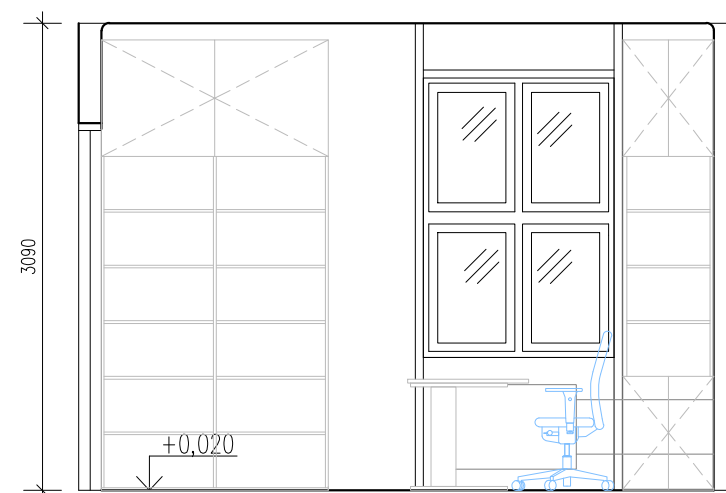

MÍSTO STAVBY	ZEMĚDĚLSKÁ 810/3, 613 00 BRNO
STUPEŇ	DOKUMENTACE PRO PROVÁDĚNÍ INTERIÉRU
MĚŘÍTKO	1:50
DATUM	10/2020

NÁZEV VÝKRESU
N1116 - NOVÝ STAV
NÁBYTEK

POHLED NA STĚNU A

POHLED NA STĚNU B

POHLED NA STĚNU C