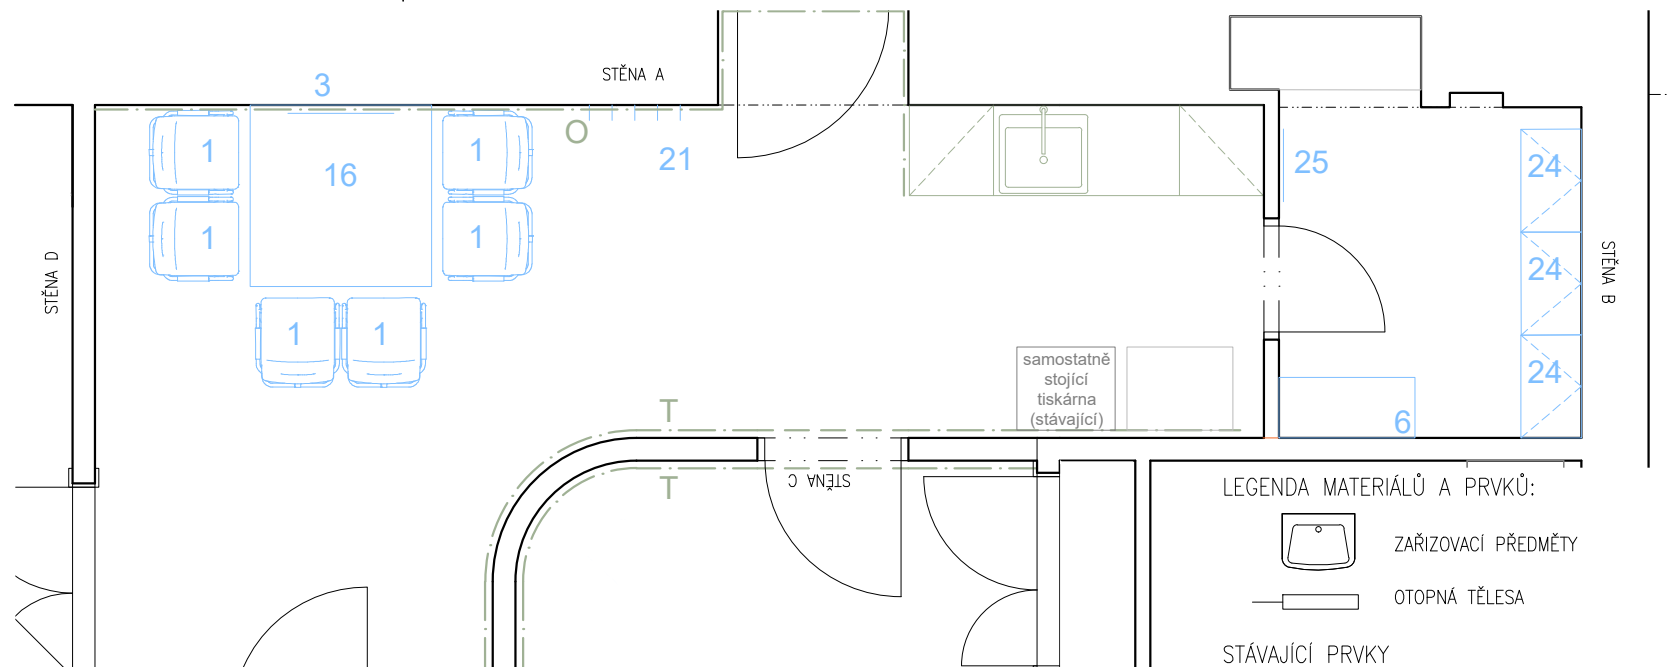

LEGENDA MATERIÁLŮ A PRVKŮ:

- ZAŘÍZOVACÍ PŘEDMĚTY
- OTOPNÁ TĚLESA

STÁVAJÍCÍ PRVKY

- PONECHANÉ STÁVAJÍCÍ PRVKY

NOVÉ PRVKY

- 4 NOVÉ PRVKY - TYPOVÉ
- NOVÉ PRVKY - ATYPICKÉ (NENÍ SOUČÁSTÍ TĚTO DOKUMENTACE)

PRVKY REALIZOVANÉ V PŘEDCHOZÍ FÁZI

- ARCHIVAČNÍ SKŘÍŇ S KUCHYŇKOU
- ZVLÁŠTNÍ POVRCHOVÉ ÚPRAVY STĚN
  - N - magnetický popisovatelný nátěr
  - O - dřevěný obklad
  - T - tapeta