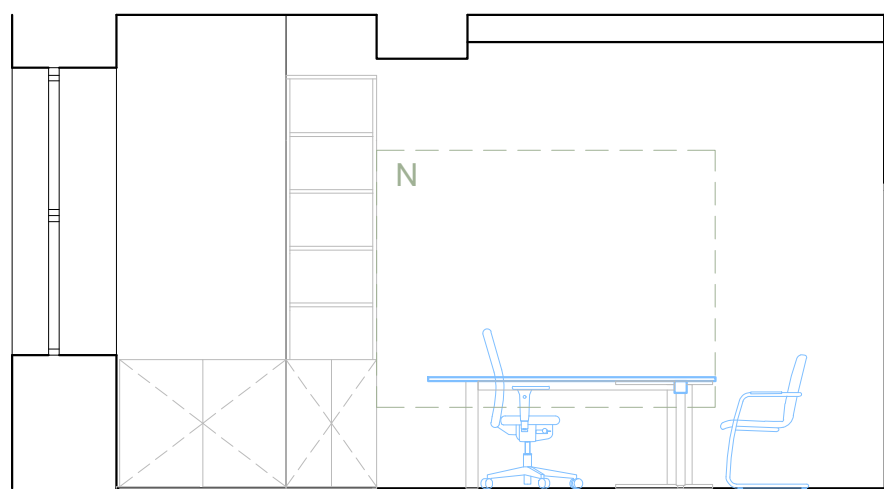

LEGENDA MATERIÁLŮ A PRVKŮ:

- ZAŘIZOVACÍ PŘEDMĚTY
- OTOPNÁ TĚLESA
- **STÁVAJÍCÍ PRVKY**
- PONECHANÉ STÁVAJÍCÍ PRVKY
- **NOVÉ PRVKY**
- 4 NOVÉ PRVKY – TYPOVÉ
- NOVÉ PRVKY – ATYPICKÉ (NENÍ SOUČÁSTÍ TĚTO DOKUMENTACE)
- **PRVKY REALIZOVANÉ V PŘEDCHOZÍ FÁZI**
- ARCHIVAČNÍ SKŘÍŇ S KUCHYŇKOU
- ZVLÁŠTNÍ POVRCHOVÉ ÚPRAVY STĚN
- N – magnetický popisovatelný nátěr
- O – dřevěný obklad
- T – tapeta

POZNÁMKY:

– NABÍDKA BUDE OBSAHOVAT PRODUKTOVÝ ČI KATALOGOVÝ LIST NEBO OBDOBNÝ DOKUMENT OBSAHUJÍCÍ VYOBRAZENÍ VŠECH NABÍZENÝCH VÝROBKŮ, NÁZEV VÝROBCE, TYP NEBO OZNAČENÍ VÝROBKU, PŘÍPADNĚ DALŠÍ UPŘESŇUJÍCÍ ÚDAJE UMOŽŇUJÍCÍ JEDNOZNAČNOU IDENTIFIKACI NABÍZENÝCH VÝROBKŮ!

1 KONFERENČNÍ ŽIDLE

- nová konferenční židle celočalouněná, stohovatelná
- podnož ocelová pérová v provedení chrom, s kluzky na PVC
- látkový sedák, barva šedá
- požadovaná oděruvzdornost potahové látky alespoň 100 000 cyklů
- počet kusů: 2

2 KANCELÁŘSKÁ ŽIDLE

- nová kancelářská židle kolečková
- výškově stavitelná pomocí páky na boku sedáku (plynový píst)
- hloubkově nastavitelný sedák, posuv pomocí skrytého tlačítka
- vysoký opěrák čalouněný samonosnou síťovinou, bez opěrky hlavy
- sedák čalouněný látkou, barva šedá, výplň ze studené pěny
- synchronní mechanika s bočním rychlonastavením odporu opěráku opěradla,
- měkká kolečka 60 mm, vhodná pro tvrdé podlahy
- hliníkový kříž leštěný
- područky černé, výškově stavitelné
- požadovaná oděruvzdornost potahové látky alespoň 100 000 cyklů
- počet kusů: 1

19 STOLNÍ LED LAMPIČKA

- dotykové ovládání, nastavení teploty a jasu světla, USB napájecí zdířka, funkce paměti
- stmívatelná, USB port, 9W, šedá
- počet kusů: 1

17 PŘÍSTAVNÝ ZÁSUVKOVÝ KONTEJNER

- nový přístavný zásuvkový kontejner, rozměrově vhodný pro zvolený typ stolu (cca v. 585x š. 400 x hl. 550 mm)
- barva bílá RAL 9010
- počet kusů: 1

18 KANCELÁŘSKÝ ODPADKOVÝ KOŠ

- nový odpadkový koš, rozměrově vhodný pro zvolený typ stolu
- Ø 30cm, objem min. 16 l
- drátěný, ocel, barva stříbrná
- počet kusů: 1

INVESTOR	MENDELOVA UNIVERZITA V BRNĚ ZEMĚDĚLSKÁ 1/1665, 613 00 BRNO
HLAVNÍ PROJEKTANT	ING. ARCH. PETR GOLEŠ AUTORIZOVANÝ ARCHITEKT PURKYŇOVA 35A, 612 00, BRNO TEL.: +420 608 130 679 www.petrgoles.cz

PROJEKT
DODÁVKA KANCELÁŘSKÉHO NÁBYTKU
PRO PRÁVNÍ ODDĚLENÍ MENDELU
- PROJEKTOVÁ DOKUMENTACE - TYPOVÉ
VÝROBKY

MÍSTO STAVBY	ZEMĚDĚLSKÁ 810/3, 613 00 BRNO
STUPEŇ	DOKUMENTACE PRO PROVÁDĚNÍ INTERIÉRU
MĚŘÍTKO	1:50
DATUM	10/2020

NÁZEV VÝKRESU
N1116 - NOVÝ STAV
NÁBYTEK