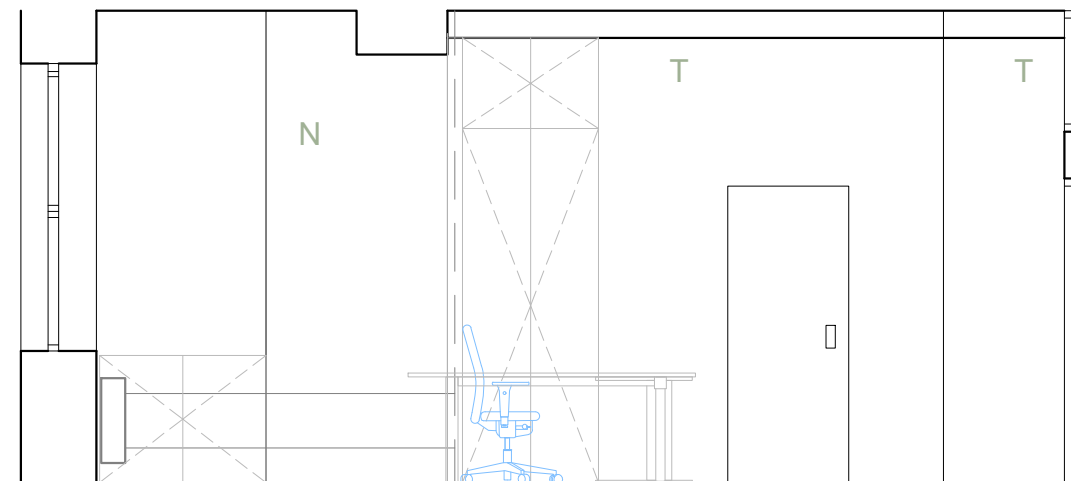

POZNÁMKY:

- NABÍDKA BUDE OBSAHOVAT PRODUKTOVÝ ČI KATALOGOVÝ LIST NEBO OBDOBŇÝ DOKUMENT OBSAHUJÍCÍ VYOBRAZENÍ VŠECH NABÍZENÝCH VÝROBKŮ, NÁZEV VÝROBCE, TYP NEBO OZNAČENÍ VÝROBKU, PŘÍPADNĚ DALŠÍ UPŘESŇUJÍCÍ ÚDAJE UMOŽŇUJÍCÍ JEDNOZNAČNOU IDENTIFIKACI NABÍZENÝCH VÝROBKŮ!

1 KONFERENČNÍ ŽIDLE

- nová konferenční židle celočalouněná, stohovatelná
- podnož ocelová pérová v provedení chrom, s kluzky na PVC
- látkový sedák, barva šedá
- požadovaná oděruvzdornost potahové látky alespoň 100 000 cyklů
- počet kusů: 2

2 KANCELÁŘSKÁ ŽIDLE

- nová kancelářská židle kolečková
- výškově stavitelná pomocí páky na boku sedáku (plynový píst)
- hloubkově nastavitelný sedák, posuv pomocí skrytého tlačítka
- vysoký opěrák čalouněný samonosnou síťovinou, bez opěrky hlavy
- sedák čalouněný látkou, barva šedá, výplň ze studené pěny
- synchronní mechanika s bočním rychlonastavením odporu opěráku opěradla,
- měkká kolečka 60 mm, vhodná pro tvrdé podlahy
- hliníkový kříž leštěný
- područky černé, výškově stavitelné
- požadovaná oděruvzdornost potahové látky alespoň 100 000 cyklů
- počet kusů: 1

LEGENDA MATERIÁLŮ A PRVKŮ:

- ZAŘÍZOVACÍ PŘEDMĚTY
- OTOPNÁ TĚLESA

1. STÁVAJÍCÍ PRVKY
2. PONECHANÉ STÁVAJÍCÍ PRVKY

1. NOVÉ PRVKY
2. 4 NOVÉ PRVKY - TYPOVÉ

- NOVÉ PRVKY - ATYPICKÉ (NENÍ SOUČÁSTÍ TĚTO DOKUMENTACE)

PRVKY REALIZOVANÉ V PŘEDCHOZÍ FÁZI

- ARCHIVAČNÍ SKŘÍŇ S KUCHYŇKOU
- ZVLÁŠTNÍ POKRCHOVÉ ÚPRAVY STĚN
  - N - magnetický popisovatelný nátěr
  - O - dřevěný obklad
  - T - tapeta

3D VYOBRAZENÍ - KONFERENČNÍ ŽIDLE

3D VYOBRAZENÍ - KANCELÁŘSKÁ ŽIDLE

INVESTOR	MENDELOVA UNIVERZITA V BRNĚ ZEMĚDĚLSKÁ 1/1665, 613 00 BRNO
HLAVNÍ PROJEKTANT	ING. ARCH. PETR GOLEŠ AUTORIZOVANÝ ARCHITEKT PURKÝŇOVA 35A, 612 00, BRNO TEL.: +420 608 130 679 www.petrgoles.cz

PROJEKT
DODÁVKA KANCELÁŘSKÉHO NÁBYTKU
PRO PRÁVNÍ ODDĚLENÍ MENDELU
- PROJEKTOVÁ DOKUMENTACE - TYPOVÉ
VÝROBKY

MÍSTO STAVBY	ZEMĚDĚLSKÁ 810/3, 613 00 BRNO
STUPEŇ	DOKUMENTACE PRO PROVÁDĚNÍ INTERIÉRU
MĚŘÍTKO	1:50
DATUM	10/2020

NÁZEV VÝKRESU
N1118 - NOVÝ STAV
NÁBYTEK