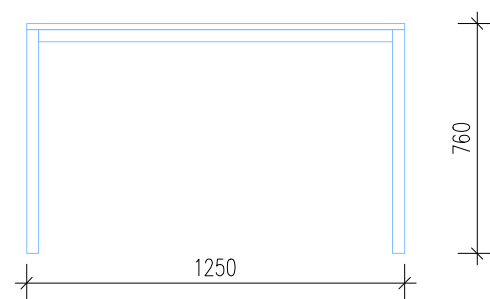

1. 21 VĚŠÁKOVÉ HÁČKY
2. nové háčkové věšáky na oděvy, bez viditelných šroubů, ve výšce 1800 mm
   - materiál kov, samostatné kusy (háčky) bez líšty!
   - barva háčků - bílá
   - počet kusů: 5

INVESTOR	MENDELOVA UNIVERZITA V BRNĚ ZEMĚDĚLSKÁ 1/1665, 613 00 BRNO
HLAVNÍ PROJEKTANT	ING. ARCH. PETR GOLEŠ AUTORIZOVANÝ ARCHITEKT PURKÝŇOVA 35A, 612 00, BRNO TEL.: +420 608 130 679 www.petrgoles.cz

PROJEKT
DODÁVKA KANCELÁŘSKÉHO NÁBYTKU
PRO PRÁVNÍ ODDĚLENÍ MENDELU
- PROJEKTOVÁ DOKUMENTACE - TYPOVÉ
VÝROBKY

MÍSTO STAVBY	ZEMĚDĚLSKÁ 810/3, 613 00 BRNO
STUPEŇ	DOKUMENTACE PRO PROVÁDĚNÍ INTERIÉRU
MĚŘÍTKO	1:25
DATUM	10/2020

NÁZEV VÝKRESU
N1115 - NOVÝ STAV
NÁBYTEK