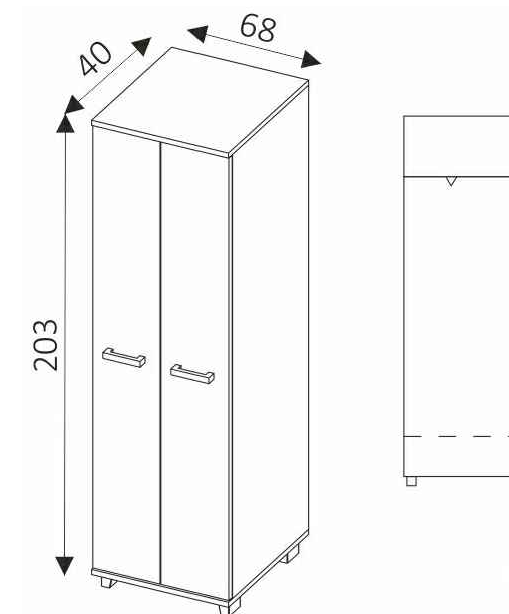

INVESTOR	MENDELOVA UNIVERZITA V BRNĚ ZEMĚDĚLSKÁ 1/1665, 613 00 BRNO
HLAVNÍ PROJEKTANT	ING. ARCH. PETR GOLEŠ AUTORIZOVANÝ ARCHITEKT PURKÝŇOVA 35A, 612 00, BRNO TEL.: +420 608 130 679 www.petrgoles.cz

PROJEKT
DODÁVKA KANCELÁŘSKÉHO NÁBYTKU
PRO PRÁVNÍ ODDĚLENÍ MENDELU
- PROJEKTOVÁ DOKUMENTACE - TYPOVÉ
VÝROBKY

MÍSTO STAVBY	ZEMĚDĚLSKÁ 810/3, 613 00 BRNO
STUPEŇ	DOKUMENTACE PRO PROVÁDĚNÍ INTERIÉRU
MĚŘÍTKO	1:25
DATUM	10/2020

NÁZEV VÝKRESU
N1119 - NOVÝ STAV
NÁBYTEK