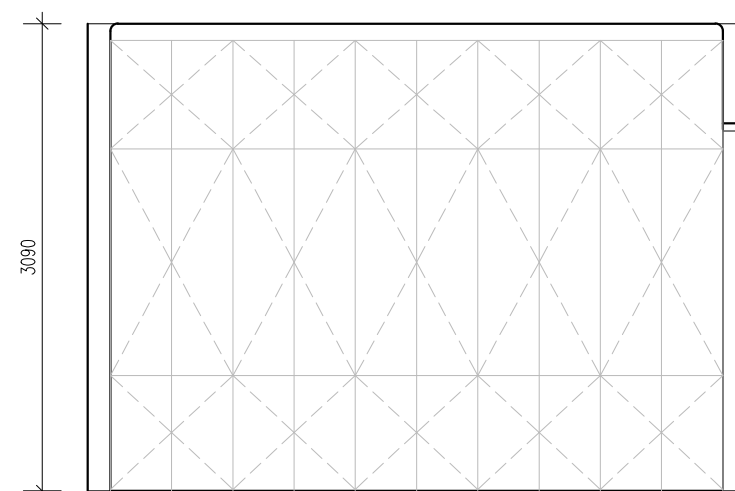

POHLED NA STĚNU A