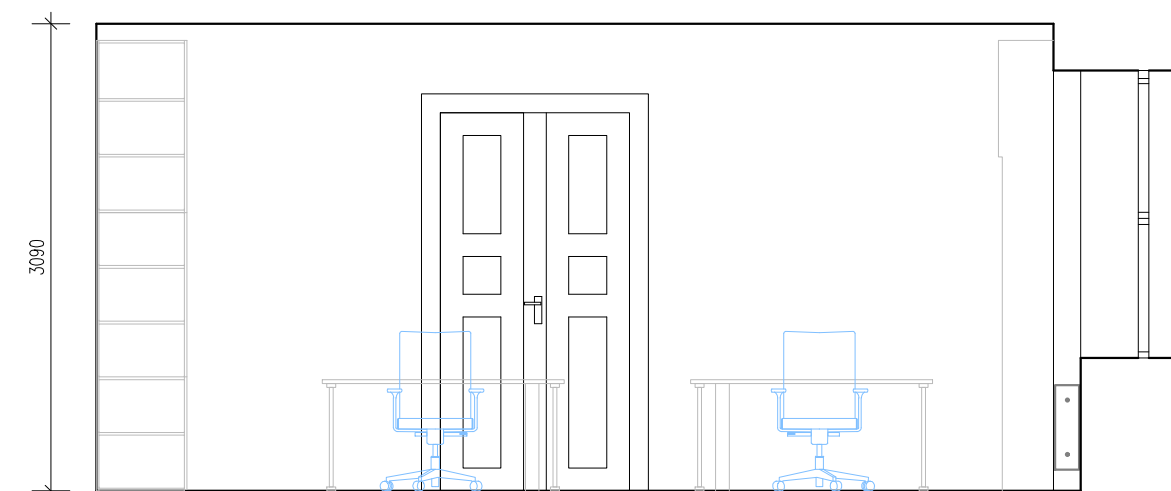

MÍSTO STAVBY	ZEMĚDĚLSKÁ 810/3, 613 00 BRNO
STUPEŇ	DOKUMENTACE PRO PROVÁDĚNÍ INTERIÉRU
MĚŘÍTKO	1:50
DATUM	10/2020

NÁZEV VÝKRESU
N1116 - NOVÝ STAV
NÁBYTEK

POHLED NA STĚNU A

POHLED NA STĚNU B

POHLED NA STĚNU C