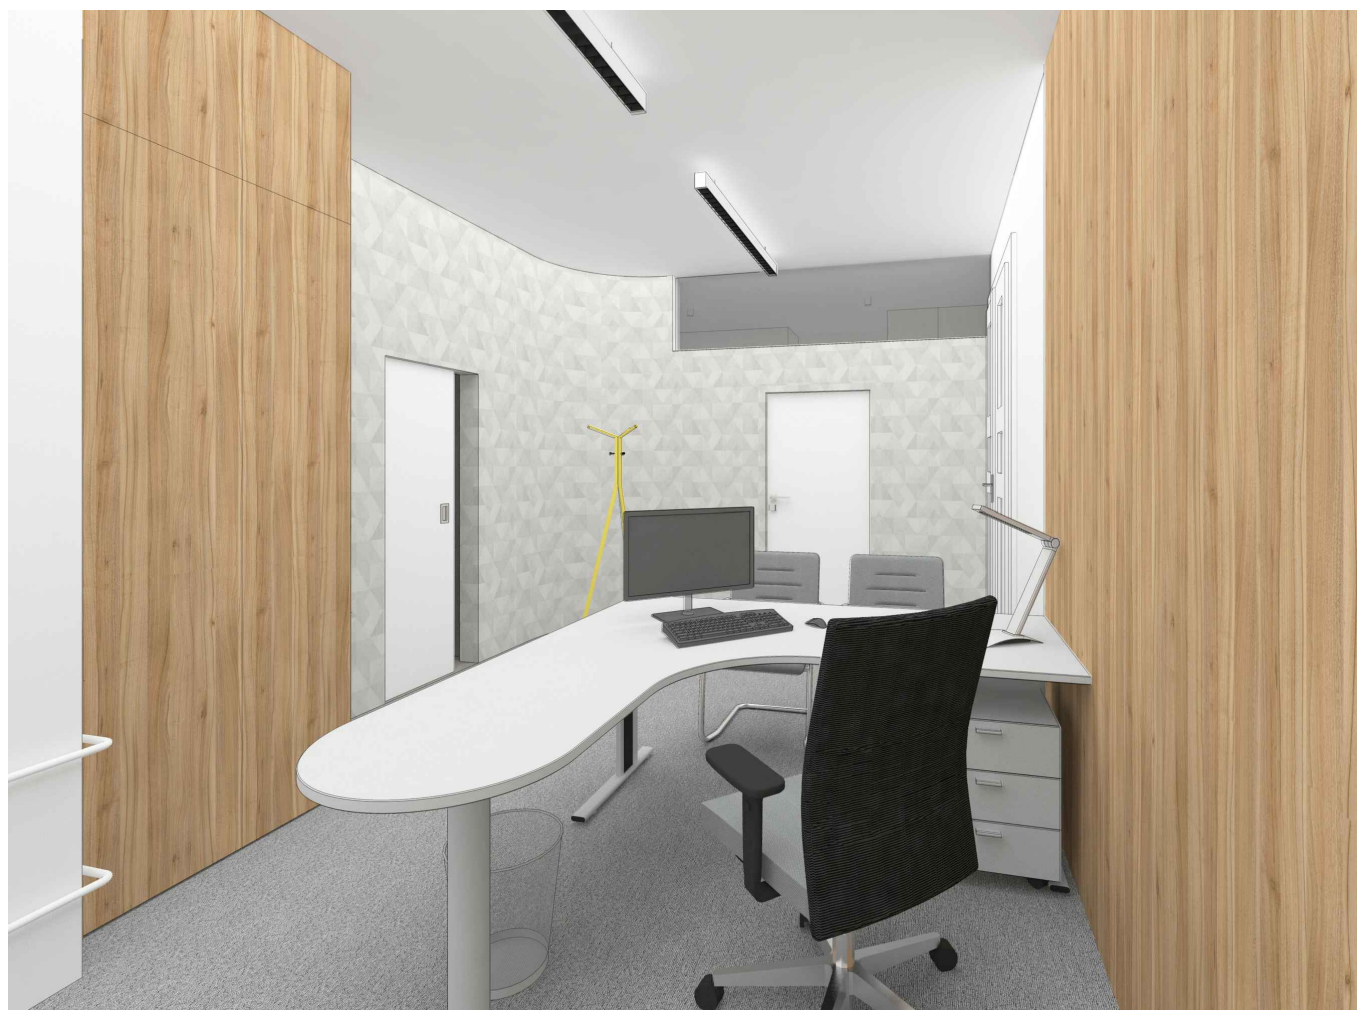

VIZUALIZACE MÍSTNOSTI N1118

INVESTOR	MENDELOVA UNIVERZITA V BRNĚ ZEMĚDĚLSKÁ 1/1665, 613 00 BRNO
HLAVNÍ PROJEKTANT	ING. ARCH. PETR GOLEŠ AUTORIZOVANÝ ARCHITEKT PURKYŇOVA 35A, 612 00, BRNO TEL.: +420 608 130 679 www.petrgoles.cz
PROJEKT	DODÁVKA KANCELÁŘSKÉHO NÁBYTKU PRO PRÁVNÍ ODDĚLENÍ MENDELU - PROJEKTOVÁ DOKUMENTACE - TYPOVÉ VÝROBKY
MÍSTO STAVBY	ZEMĚDĚLSKÁ 810/3, 613 00 BRNO
STUPEŇ	DOKUMENTACE PRO PROVÁDĚNÍ INTERIÉRU
DATUM	10/2020
NÁZEV VÝKRESU	NOVÝ STAV VIZUALIZACE