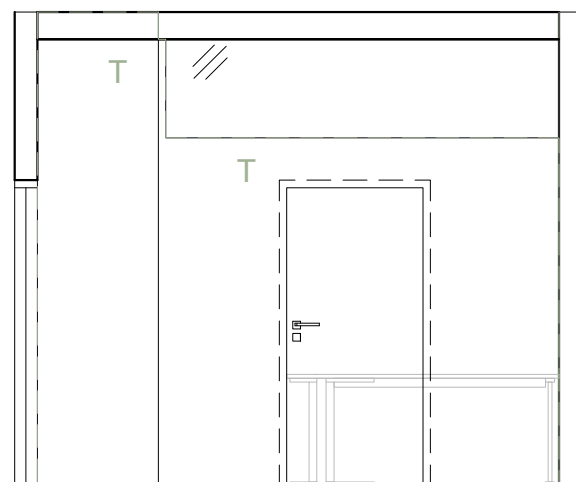

POZNÁMKY:

- NABÍDKA BUDE OBSAHOVAT PRODUKTOVÝ ČI KATALOGOVÝ LIST NEBO OBDOBŇÝ DOKUMENT OBSAHUJÍCÍ VYOBRAZENÍ VŠECH NABÍZENÝCH VÝROBKŮ, NÁZEV VÝROBCE, TYP NEBO OZNAČENÍ VÝROBKU, PŘÍPADNĚ DALŠÍ UPŘESŇUJÍCÍ ÚDAJE UMOŽŇUJÍCÍ JEDNOZNAČNOU IDENTIFIKACI NABÍZENÝCH VÝROBKŮ!

1 KONFERENČNÍ ŽIDLE

- nová konferenční židle celočalouněná, stohovatelná
- podnož ocelová pérová v provedení chrom, s kluzky na PVC
- látkový sedák, barva šedá
- požadovaná oděruvzdornost potahové látky alespoň 100 000 cyklů
- počet kusů: 2

2 KANCELÁŘSKÁ ŽIDLE

- nová kancelářská židle kolečková
- výškově stavitelná pomocí páky na boku sedáku (plynový píst)
- hloubkově nastavitelný sedák, posuv pomocí skrytého tlačítka
- vysoký opěrák čalouněný samonosnou síťovinou, bez opěrky hlavy
- sedák čalouněný látkou, barva šedá, výplň ze studené pěny
- synchronní mechanika s bočním rychlonastavením odporu opěráku opěradla,
- měkká kolečka 60 mm, vhodná pro tvrdé podlahy
- hliníkový kříž leštěný
- područky černé, výškově stavitelné
- požadovaná oděruvzdornost potahové látky alespoň 100 000 cyklů
- počet kusů: 1

LEGENDA MATERIÁLŮ A PRVKŮ:

- ZAŘÍZOVACÍ PŘEDMĚTY
- OTOPNÁ TĚLESA

1. STÁVAJÍCÍ PRVKY
2. PONECHANÉ STÁVAJÍCÍ PRVKY

1. NOVÉ PRVKY
2. 4 NOVÉ PRVKY - TYPOVÉ

- NOVÉ PRVKY - ATYPICKÉ (NENÍ SOUČÁSTÍ TĚTO DOKUMENTACE)

PRVKY REALIZOVANÉ V PŘEDCHOZÍ FÁZI

- ARCHIVAČNÍ SKŘÍŇ S KUCHYŇKOU
- ZVLÁŠTNÍ POKRCHOVÉ ÚPRAVY STĚN
  - N - magnetický popisovatelný nátěr
  - O - dřevěný obklad
  - T - tapeta

3D VYOBRAZENÍ - KONFERENČNÍ ŽIDLE

3D VYOBRAZENÍ - KANCELÁŘSKÁ ŽIDLE

INVESTOR	MENDELOVA UNIVERZITA V BRNĚ ZEMĚDĚLSKÁ 1/1665, 613 00 BRNO
HLAVNÍ PROJEKTANT	ING. ARCH. PETR GOLEŠ AUTORIZOVANÝ ARCHITEKT PURKÝŇOVA 35A, 612 00, BRNO TEL.: +420 608 130 679 www.petrgoles.cz

PROJEKT
DODÁVKA KANCELÁŘSKÉHO NÁBYTKU
PRO PRÁVNÍ ODDĚLENÍ MENDELU
- PROJEKTOVÁ DOKUMENTACE - TYPOVÉ
VÝROBKY

MÍSTO STAVBY	ZEMĚDĚLSKÁ 810/3, 613 00 BRNO
STUPEŇ	DOKUMENTACE PRO PROVÁDĚNÍ INTERIÉRU
MĚŘÍTKO	1:50
DATUM	10/2020

NÁZEV VÝKRESU
N1118 - NOVÝ STAV
NÁBYTEK