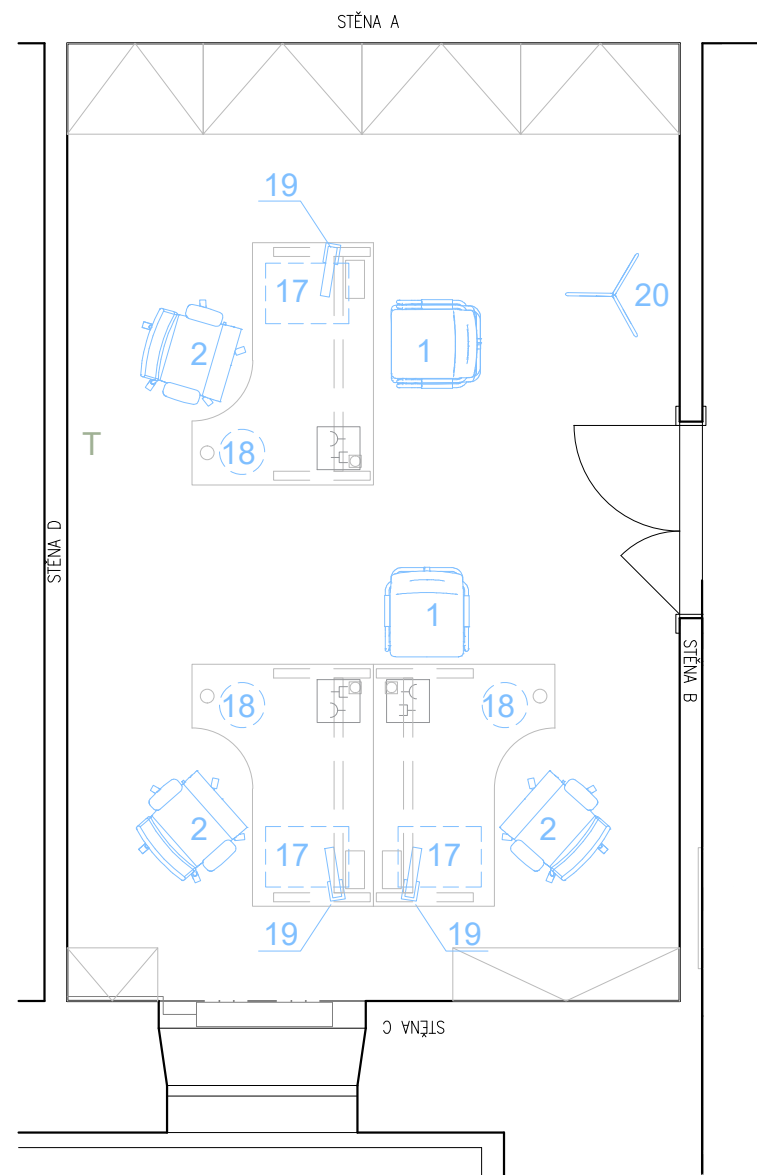

POHLED NA STĚNU D

LEGENDA MATERIÁLŮ A PRVKŮ:

- ZAŘIŽOVACÍ PŘEDMĚTY
- OTOPNÁ TĚLESA

1. STÁVAJÍCÍ PRVKY
2. PONECHANÉ STÁVAJÍCÍ PRVKY

1. NOVÉ PRVKY
2. NOVÉ PRVKY - TYPOVÉ
   - NOVÉ PRVKY - ATYPICKÉ (NENÍ SOUČÁSTÍ TĚTO DOKUMENTACE)

1. PRVKY REALIZOVANÉ V PŘEDCHOZÍ FÁZI
2. ARCHIVAČNÍ SKŘÍŇ S KUCHYŇKOU
   - ZVLÁŠTNÍ POVRCHOVÉ ÚPRAVY STĚN
     - N - magnetický popisovatelný nátěr
     - O - dřevěný obklad
     - T - tapeta

POZNÁMKY:

- NABÍDKA BUDE OBSAHOVAT PRODUKTOVÝ ČÍ KATALOGOVÝ LIST NEBO OBDOBNÝ DOKUMENT OBSAHUJÍCÍ VYOBRAZENÍ VŠECH NABÍZENÝCH VÝROBKŮ, NÁZEV VÝROBCE, TYP NEBO OZNAČENÍ VÝROBKU, PŘÍPADNĚ DALŠÍ UPŘESŇUJÍCÍ ÚDAJE UMOŽŇUJÍCÍ JEDNOZNAČNOU IDENTIFIKACI NABÍZENÝCH VÝROBKŮ!

1 KONFERENCEŽIDLE

- nová konferenční židle celočalouněná, stohovatelná
- podnož ocelová pérová v provedení chrom, s kluzky na PVC
- látkový sedák, barva šedá
- požadovaná oděruvzdornost potahové látky alespoň 100 000 cyklů
- počet kusů: 2

2 KANCELÁŘSKÁ ŽIDLE

- nová kancelářská židle kolečková
- výškově stavitelná pomocí páky na boku sedáku (plynový píst)
- hloubkově nastavitelný sedák, posuv pomocí skrytého tlačítka
- vysoký opěrák čalouněný samonosnou síťovinou, bez opěrky hlavy
- sedák čalouněný látkou, barva šedá, vyplň ze studené pěny
- synchronní mechanika s bočním rychlonastavením odporu opěráku opěradla,
- měkká kolečka 60 mm, vhodná pro tvrdé podlahy
- hliníkový kříž leštěný
- područky černé, výškově stavitelné
- požadovaná oděruvzdornost potahové látky alespoň 100 000 cyklů
- počet kusů: 3

INVESTOR	MENDELOVA UNIVERZITA V BRNĚ ZEMĚDĚLSKÁ 1/1665, 613 00 BRNO
HLAVNÍ PROJEKTANT	ING. ARCH. PETR GOLEŠ AUTORIZOVANÝ ARCHITEKT PURKYŇOVA 35A, 612 00, BRNO TEL.: +420 608 130 679 www.petrgoles.cz

PROJEKT
DODÁVKA KANCELÁŘSKÉHO NÁBYTKU
PRO PRÁVNÍ ODDĚLENÍ MENDELU
- PROJEKTOVÁ DOKUMENTACE - TYPOVÉ
VÝROBKY

MÍSTO STAVBY	ZEMĚDĚLSKÁ 810/3, 613 00 BRNO
STUPEŇ	DOKUMENTACE PRO PROVÁDĚNÍ INTERIÉRU
MĚŘÍTKO	1:50
DATUM	10/2020

NÁZEV VÝKRESU
N1117 - NOVÝ STAV
NÁBYTEK