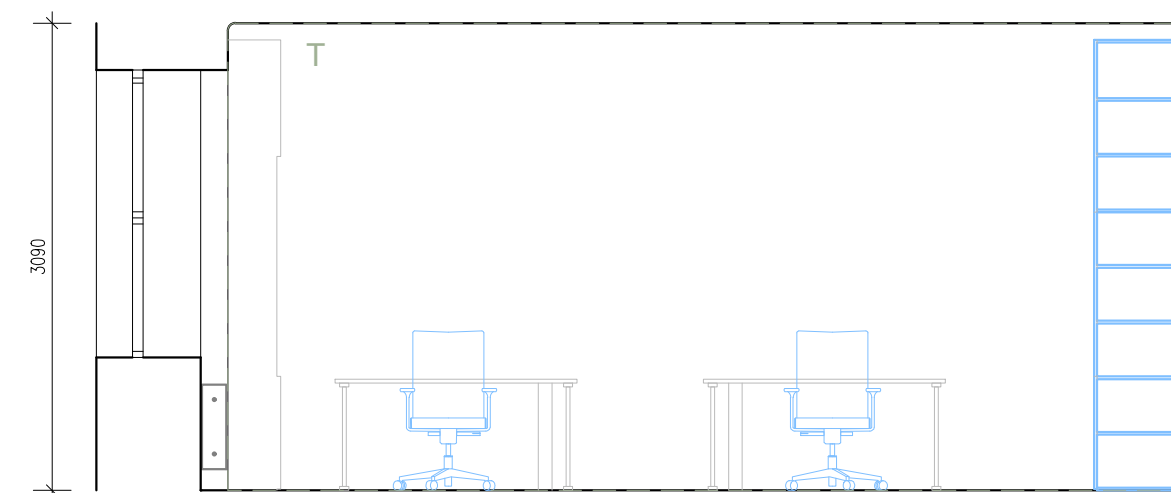

POHLED NA STĚNU D

LEGENDA MATERIÁLŮ A PRVKŮ:

- ZAŘIŽOVACÍ PŘEDMĚTY
- OTOPNÁ TĚLESA

1. STÁVAJÍCÍ PRVKY
2. PONECHANÉ STÁVAJÍCÍ PRVKY

1. NOVÉ PRVKY
2. NOVÉ PRVKY - TYPOVÉ
   - NOVÉ PRVKY - ATYPICKÉ (NENÍ SOUČÁSTÍ TĚTO DOKUMENTACE)

1. PRVKY REALIZOVANÉ V PŘEDCHOZÍ FÁZI
2. ARCHIVAČNÍ SKŘÍŇ S KUCHYŇKOU
   - ZVLÁŠTNÍ POVRCHOVÉ ÚPRAVY STĚN
     - N - magnetický popisovatelný nátěr
     - O - dřevěný obklad
     - T - tapeta

POZNÁMKY:

- NABÍDKA BUDE OBSAHOVAT PRODUKTOVÝ ČÍ KATALOGOVÝ LIST NEBO OBDOBNÝ DOKUMENT OBSAHUJÍCÍ VYOBRAZENÍ VŠECH NABÍZENÝCH VÝROBKŮ, NÁZEV VÝROBCE, TYP NEBO OZNAČENÍ VÝROBKU, PŘÍPADNĚ DALŠÍ UPŘESŇUJÍCÍ ÚDAJE UMOŽŇUJÍCÍ JEDNOZNAČNOU IDENTIFIKACI NABÍZENÝCH VÝROBKŮ!

1 KONFERENCEŽIDLE

- nová konferenční židle celočalouněná, stohovatelná
- podnož ocelová pérová v provedení chrom, s kluzky na PVC
- látkový sedák, barva šedá
- požadovaná oděruvzdornost potahové látky alespoň 100 000 cyklů
- počet kusů: 2

2 KANCELÁŘSKÁ ŽIDLE

- nová kancelářská židle kolečková
- výškově stavitelná pomocí páky na boku sedáku (plynový píst)
- hloubkově nastavitelný sedák, posuv pomocí skrytého tlačítka
- vysoký opěrák čalouněný samonosnou síťovinou, bez opěrky hlavy
- sedák čalouněný látkou, barva šedá, vyplň ze studené pěny
- synchronní mechanika s bočním rychlonastavením odporu opěráku opěradla,
- měkká kolečka 60 mm, vhodná pro tvrdé podlahy
- hliníkový kříž leštěný
- područky černé, výškově stavitelné
- požadovaná oděruvzdornost potahové látky alespoň 100 000 cyklů
- počet kusů: 3

INVESTOR	MENDELOVA UNIVERZITA V BRNĚ ZEMĚDĚLSKÁ 1/1665, 613 00 BRNO
HLAVNÍ PROJEKTANT	ING. ARCH. PETR GOLEŠ AUTORIZOVANÝ ARCHITEKT PURKYŇOVA 35A, 612 00, BRNO TEL.: +420 608 130 679 www.petrgoles.cz

PROJEKT
DODÁVKA KANCELÁŘSKÉHO NÁBYTKU
PRO PRÁVNÍ ODDĚLENÍ MENDELU
- PROJEKTOVÁ DOKUMENTACE - TYPOVÉ
VÝROBKY

MÍSTO STAVBY	ZEMĚDĚLSKÁ 810/3, 613 00 BRNO
STUPEŇ	DOKUMENTACE PRO PROVÁDĚNÍ INTERIÉRU
MĚŘÍTKO	1:50
DATUM	10/2020

NÁZEV VÝKRESU
N1117 - NOVÝ STAV
NÁBYTEK