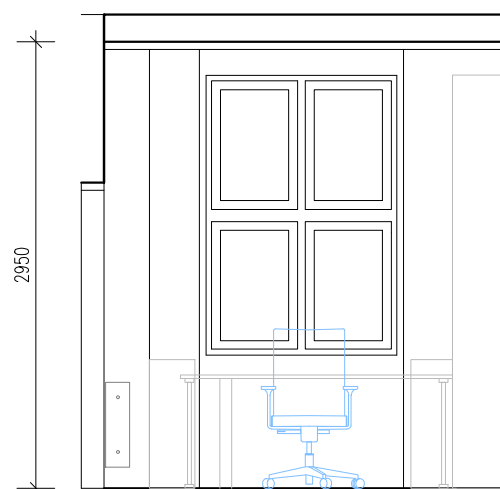

LEGENDA MATERIÁLŮ A PRVKŮ:

- ZAŘIZOVACÍ PŘEDMĚTY
- OTOPNÁ TĚLESA
- **STÁVAJÍCÍ PRVKY**
- PONECHANÉ STÁVAJÍCÍ PRVKY
- **NOVÉ PRVKY**
- 4 NOVÉ PRVKY – TYPOVÉ
- NOVÉ PRVKY – ATYPICKÉ (NENÍ SOUČÁSTÍ TĚTO DOKUMENTACE)
- **PRVKY REALIZOVANÉ V PŘEDCHOZÍ FÁZI**
- ARCHIVAČNÍ SKŘÍŇ S KUCHYŇKOU
- ZVLÁŠTNÍ POVRCHOVÉ ÚPRAVY STĚN
- N – magnetický popisovatelný nátěr
- O – dřevěný obklad
- T – tapeta

POZNÁMKY:

– NABÍDKA BUDE OBSAHOVAT PRODUKTOVÝ ČI KATALOGOVÝ LIST NEBO OBDOBNÝ DOKUMENT OBSAHUJÍCÍ VYOBRAZENÍ VŠECH NABÍZENÝCH VÝROBKŮ, NÁZEV VÝROBCE, TYP NEBO OZNAČENÍ VÝROBKU, PŘÍPADNĚ DALŠÍ UPŘESŇUJÍCÍ ÚDAJE UMOŽŇUJÍCÍ JEDNOZNAČNOU IDENTIFIKACI NABÍZENÝCH VÝROBKŮ!

1 KONFERENČNÍ ŽIDLE

- nová konferenční židle celočalouněná, stohovatelná
- podnož ocelová pérová v provedení chrom, s kluzky na PVC
- látkový sedák, barva šedá
- požadovaná oděruvzdornost potahové látky alespoň 100 000 cyklů
- počet kusů: 2

2 KANCELÁŘSKÁ ŽIDLE

- nová kancelářská židle kolečková
- výškově stavitelná pomocí páky na boku sedáku (plynový píst)
- hloubkově nastavitelný sedák, posuv pomocí skrytého tlačítka
- vysoký opěrák čalouněný samonosnou síťovinou, bez opěrky hlavy
- sedák čalouněný látkou, barva šedá, výplň ze studené pěny
- synchronní mechanika s bočním rychlonastavením odporu opěráku opěradla,
- měkká kolečka 60 mm, vhodná pro tvrdé podlahy
- hliníkový kříž leštěný
- područky černé, výškově stavitelné
- požadovaná oděruvzdornost potahové látky alespoň 100 000 cyklů
- počet kusů: 1

19 STOLNÍ LED LAMPIČKA

- dotykové ovládání, nastavení teploty a jasu světla, USB napájecí zdířka, funkce paměti
- stmívatelná, USB port, 9W, šedá
- počet kusů: 1

17 PŘÍSTAVNÝ ZÁSUVKOVÝ KONTEJNER

- nový přístavný zásuvkový kontejner, rozměrově vhodný pro zvolený typ stolu (cca v. 585x š. 400 x hl. 550 mm)
- barva bílá RAL 9010
- počet kusů: 1

18 KANCELÁŘSKÝ ODPADKOVÝ KOŠ

- nový odpadkový koš, rozměrově vhodný pro zvolený typ stolu
- Ø 30cm, objem min. 16 l
- drátěný, ocel, barva stříbrná
- počet kusů: 1

INVESTOR	MENDELOVA UNIVERZITA V BRNĚ ZEMĚDĚLSKÁ 1/1665, 613 00 BRNO
HLAVNÍ PROJEKTANT	ING. ARCH. PETR GOLEŠ AUTORIZOVANÝ ARCHITEKT PURKYŇOVA 35A, 612 00, BRNO TEL.: +420 608 130 679 www.petrgoles.cz

PROJEKT
DODÁVKA KANCELÁŘSKÉHO NÁBYTKU
PRO PRÁVNÍ ODDĚLENÍ MENDELU
- PROJEKTOVÁ DOKUMENTACE - TYPOVÉ
VÝROBKY

MÍSTO STAVBY	ZEMĚDĚLSKÁ 810/3, 613 00 BRNO
STUPEŇ	DOKUMENTACE PRO PROVÁDĚNÍ INTERIÉRU
MĚŘÍTKO	1:50
DATUM	10/2020

NÁZEV VÝKRESU
N1116 - NOVÝ STAV
NÁBYTEK