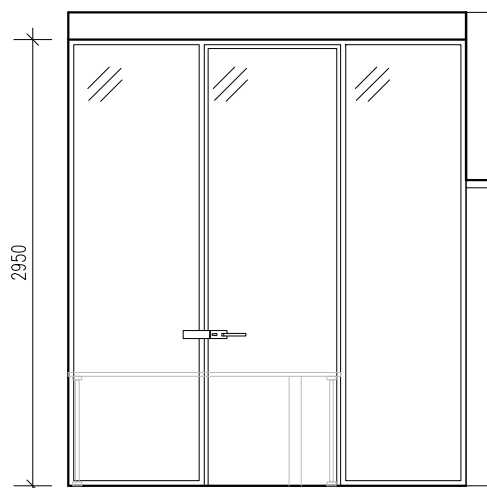

LEGENDA MATERIÁLŮ A PRVKŮ:

- ZAŘIZOVACÍ PŘEDMĚTY
- OTOPNÁ TĚLESA
- **STÁVAJÍCÍ PRVKY**
- PONECHANÉ STÁVAJÍCÍ PRVKY
- **NOVÉ PRVKY**
- 4 NOVÉ PRVKY – TYPOVÉ
- NOVÉ PRVKY – ATYPICKÉ (NENÍ SOUČÁSTÍ TĚTO DOKUMENTACE)
- **PRVKY REALIZOVANÉ V PŘEDCHOZÍ FÁZI**
- ARCHIVAČNÍ SKŘÍŇ S KUCHYŇKOU
- ZVLÁŠTNÍ POVRCHOVÉ ÚPRAVY STĚN
- N – magnetický popisovatelný nátěr
- O – dřevěný obklad
- T – tapeta

POZNÁMKY:

– NABÍDKA BUDE OBSAHOVAT PRODUKTOVÝ ČI KATALOGOVÝ LIST NEBO OBDOBNÝ DOKUMENT OBSAHUJÍCÍ VYOBRAZENÍ VŠECH NABÍZENÝCH VÝROBKŮ, NÁZEV VÝROBCE, TYP NEBO OZNAČENÍ VÝROBKU, PŘÍPADNĚ DALŠÍ UPŘESŇUJÍCÍ ÚDAJE UMOŽŇUJÍCÍ JEDNOZNAČNOU IDENTIFIKACI NABÍZENÝCH VÝROBKŮ!

1 KONFERENČNÍ ŽIDLE

- nová konferenční židle celočalouněná, stohovatelná
- podnož ocelová pérová v provedení chrom, s kluzky na PVC
- látkový sedák, barva šedá
- požadovaná oděruvzdornost potahové látky alespoň 100 000 cyklů
- počet kusů: 2

2 KANCELÁŘSKÁ ŽIDLE

- nová kancelářská židle kolečková
- výškově stavitelná pomocí páky na boku sedáku (plynový píst)
- hloubkově nastavitelný sedák, posuv pomocí skrytého tlačítka
- vysoký opěrák čalouněný samonosnou síťovinou, bez opěrky hlavy
- sedák čalouněný látkou, barva šedá, výplň ze studené pěny
- synchronní mechanika s bočním rychlonastavením odporu opěráku opěradla,
- měkká kolečka 60 mm, vhodná pro tvrdé podlahy
- hliníkový kříž leštěný
- područky černé, výškově stavitelné
- požadovaná oděruvzdornost potahové látky alespoň 100 000 cyklů
- počet kusů: 1

19 STOLNÍ LED LAMPIČKA

- dotykové ovládání, nastavení teploty a jasu světla, USB napájecí zdířka, funkce paměti
- stmívatelná, USB port, 9W, šedá
- počet kusů: 1