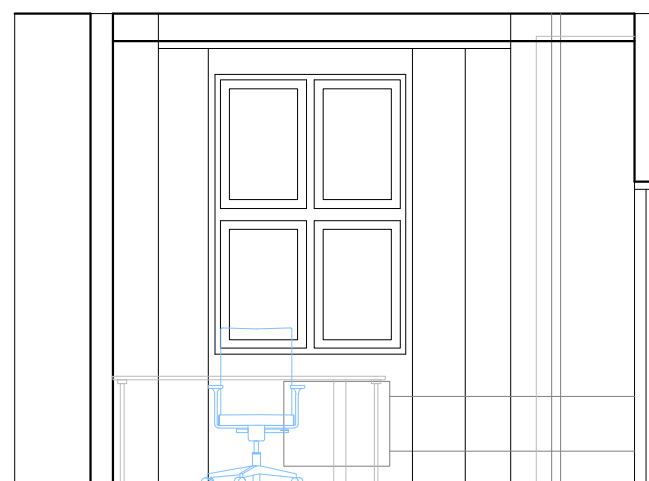

POZNÁMKY:

- NABÍDKA BUDE OBSAHOVAT PRODUKTOVÝ ČI KATALOGOVÝ LIST NEBO OBDOBŇÝ DOKUMENT OBSAHUJÍCÍ VYOBRAZENÍ VŠECH NABÍZENÝCH VÝROBKŮ, NÁZEV VÝROBCE, TYP NEBO OZNAČENÍ VÝROBKU, PŘÍPADNĚ DALŠÍ UPŘESŇUJÍCÍ ÚDAJE UMOŽŇUJÍCÍ JEDNOZNAČNOU IDENTIFIKACI NABÍZENÝCH VÝROBKŮ!

1 KONFERENČNÍ ŽIDLE

- nová konferenční židle celočalouněná, stohovatelná
- podnož ocelová pérová v provedení chrom, s kluzky na PVC
- látkový sedák, barva šedá
- požadovaná oděruvzdornost potahové látky alespoň 100 000 cyklů
- počet kusů: 2

2 KANCELÁŘSKÁ ŽIDLE

- nová kancelářská židle kolečková
- výškově stavitelná pomocí páky na boku sedáku (plynový píst)
- hloubkově nastavitelný sedák, posuv pomocí skrytého tlačítka
- vysoký opěrák čalouněný samonosnou síťovinou, bez opěrky hlavy
- sedák čalouněný látkou, barva šedá, výplň ze studené pěny
- synchronní mechanika s bočním rychlonastavením odporu opěráku opěradla,
- měkká kolečka 60 mm, vhodná pro tvrdé podlahy
- hliníkový kříž leštěný
- područky černé, výškově stavitelné
- požadovaná oděruvzdornost potahové látky alespoň 100 000 cyklů
- počet kusů: 1

LEGENDA MATERIÁLŮ A PRVKŮ:

- ZAŘÍZOVACÍ PŘEDMĚTY
- OTOPNÁ TĚLESA

1. STÁVAJÍCÍ PRVKY
2. PONECHANÉ STÁVAJÍCÍ PRVKY

1. NOVÉ PRVKY
2. 4 NOVÉ PRVKY - TYPOVÉ

- NOVÉ PRVKY - ATYPICKÉ (NENÍ SOUČÁSTÍ TĚTO DOKUMENTACE)

PRVKY REALIZOVANÉ V PŘEDCHOZÍ FÁZI

- ARCHIVAČNÍ SKŘÍŇ S KUCHYŇKOU
- ZVLÁŠTNÍ POKRCHOVÉ ÚPRAVY STĚN
  - N - magnetický popisovatelný nátěr
  - O - dřevěný obklad
  - T - tapeta

3D VYOBRAZENÍ - KONFERENČNÍ ŽIDLE

3D VYOBRAZENÍ - KANCELÁŘSKÁ ŽIDLE

INVESTOR	MENDELOVA UNIVERZITA V BRNĚ ZEMĚDĚLSKÁ 1/1665, 613 00 BRNO
HLAVNÍ PROJEKTANT	ING. ARCH. PETR GOLEŠ AUTORIZOVANÝ ARCHITEKT PURKÝŇOVA 35A, 612 00, BRNO TEL.: +420 608 130 679 www.petrgoles.cz

PROJEKT
DODÁVKA KANCELÁŘSKÉHO NÁBYTKU
PRO PRÁVNÍ ODDĚLENÍ MENDELU
- PROJEKTOVÁ DOKUMENTACE - TYPOVÉ
VÝROBKY

MÍSTO STAVBY	ZEMĚDĚLSKÁ 810/3, 613 00 BRNO
STUPEŇ	DOKUMENTACE PRO PROVÁDĚNÍ INTERIÉRU
MĚŘÍTKO	1:50
DATUM	10/2020

NÁZEV VÝKRESU
N1118 - NOVÝ STAV
NÁBYTEK