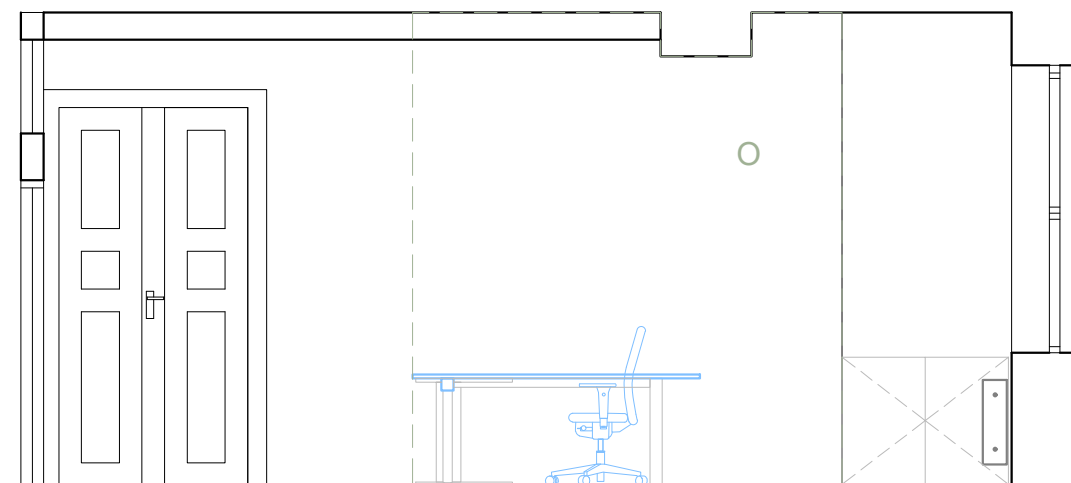

POZNÁMKY:

- NABÍDKA BUDE OBSAHOVAT PRODUKTOVÝ ČI KATALOGOVÝ LIST NEBO OBDOBŇÝ DOKUMENT OBSAHUJÍCÍ VYOBRAZENÍ VŠECH NABÍZENÝCH VÝROBKŮ, NÁZEV VÝROBCE, TYP NEBO OZNAČENÍ VÝROBKU, PŘÍPADNĚ DALŠÍ UPŘESŇUJÍCÍ ÚDAJE UMOŽŇUJÍCÍ JEDNOZNAČNOU IDENTIFIKACI NABÍZENÝCH VÝROBKŮ!

1 KONFERENČNÍ ŽIDLE

- nová konferenční židle celočalouněná, stohovatelná
- podnož ocelová pérová v provedení chrom, s kluzky na PVC
- látkový sedák, barva šedá
- požadovaná oděruvzdornost potahové látky alespoň 100 000 cyklů
- počet kusů: 2

2 KANCELÁŘSKÁ ŽIDLE

- nová kancelářská židle kolečková
- výškově stavitelná pomocí páky na boku sedáku (plynový píst)
- hloubkově nastavitelný sedák, posuv pomocí skrytého tlačítka
- vysoký opěrák čalouněný samonosnou síťovinou, bez opěrky hlavy
- sedák čalouněný látkou, barva šedá, výplň ze studené pěny
- synchronní mechanika s bočním rychlonastavením odporu opěráku opěradla,
- měkká kolečka 60 mm, vhodná pro tvrdé podlahy
- hliníkový kříž leštěný
- područky černé, výškově stavitelné
- požadovaná oděruvzdornost potahové látky alespoň 100 000 cyklů
- počet kusů: 1

LEGENDA MATERIÁLŮ A PRVKŮ:

- ZAŘÍZOVACÍ PŘEDMĚTY
- OTOPNÁ TĚLESA

1. STÁVAJÍCÍ PRVKY
2. PONECHANÉ STÁVAJÍCÍ PRVKY

1. NOVÉ PRVKY
2. 4 NOVÉ PRVKY - TYPOVÉ

- NOVÉ PRVKY - ATYPICKÉ (NENÍ SOUČÁSTÍ TĚTO DOKUMENTACE)

PRVKY REALIZOVANÉ V PŘEDCHOZÍ FÁZI

- ARCHIVAČNÍ SKŘÍŇ S KUCHYŇKOU
- ZVLÁŠTNÍ POKRCHOVÉ ÚPRAVY STĚN
  - N - magnetický popisovatelný nátěr
  - O - dřevěný obklad
  - T - tapeta

3D VYOBRAZENÍ - KONFERENČNÍ ŽIDLE

3D VYOBRAZENÍ - KANCELÁŘSKÁ ŽIDLE

INVESTOR	MENDELOVA UNIVERZITA V BRNĚ ZEMĚDĚLSKÁ 1/1665, 613 00 BRNO
HLAVNÍ PROJEKTANT	ING. ARCH. PETR GOLEŠ AUTORIZOVANÝ ARCHITEKT PURKÝŇOVA 35A, 612 00, BRNO TEL.: +420 608 130 679 www.petrgoles.cz

PROJEKT
DODÁVKA KANCELÁŘSKÉHO NÁBYTKU
PRO PRÁVNÍ ODDĚLENÍ MENDELU
- PROJEKTOVÁ DOKUMENTACE - TYPOVÉ
VÝROBKY

MÍSTO STAVBY	ZEMĚDĚLSKÁ 810/3, 613 00 BRNO
STUPEŇ	DOKUMENTACE PRO PROVÁDĚNÍ INTERIÉRU
MĚŘÍTKO	1:50
DATUM	10/2020

NÁZEV VÝKRESU
N1118 - NOVÝ STAV
NÁBYTEK