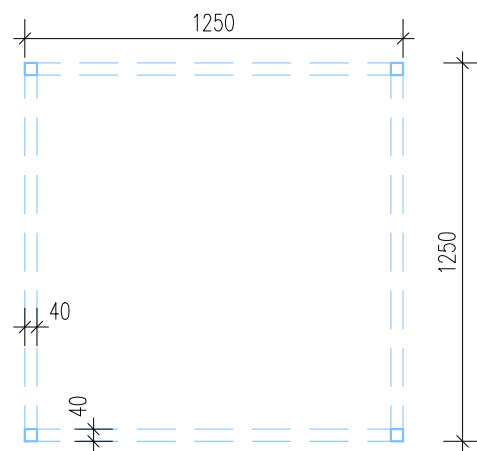

1. 16 KONFERENČNÍ STŮL
2. nový jednací stůl
   - stolová deska LTD 18 mm, ABS hrana 2 mm, 1250x1250 mm
   - barva desky bílá RAL 9010
   - samonosná rámová podnož bez viditelných spojů, profily 40x40 mm, rektifikace
   - provedení podnože RAL 9006 hliník
   - počet kusů: 1

KONFERENČNÍ STŮL | M1:25
PŮDORYSNÝ ŘEZ VE VÝŠCE 300 mm

BOČNÍ POHLED