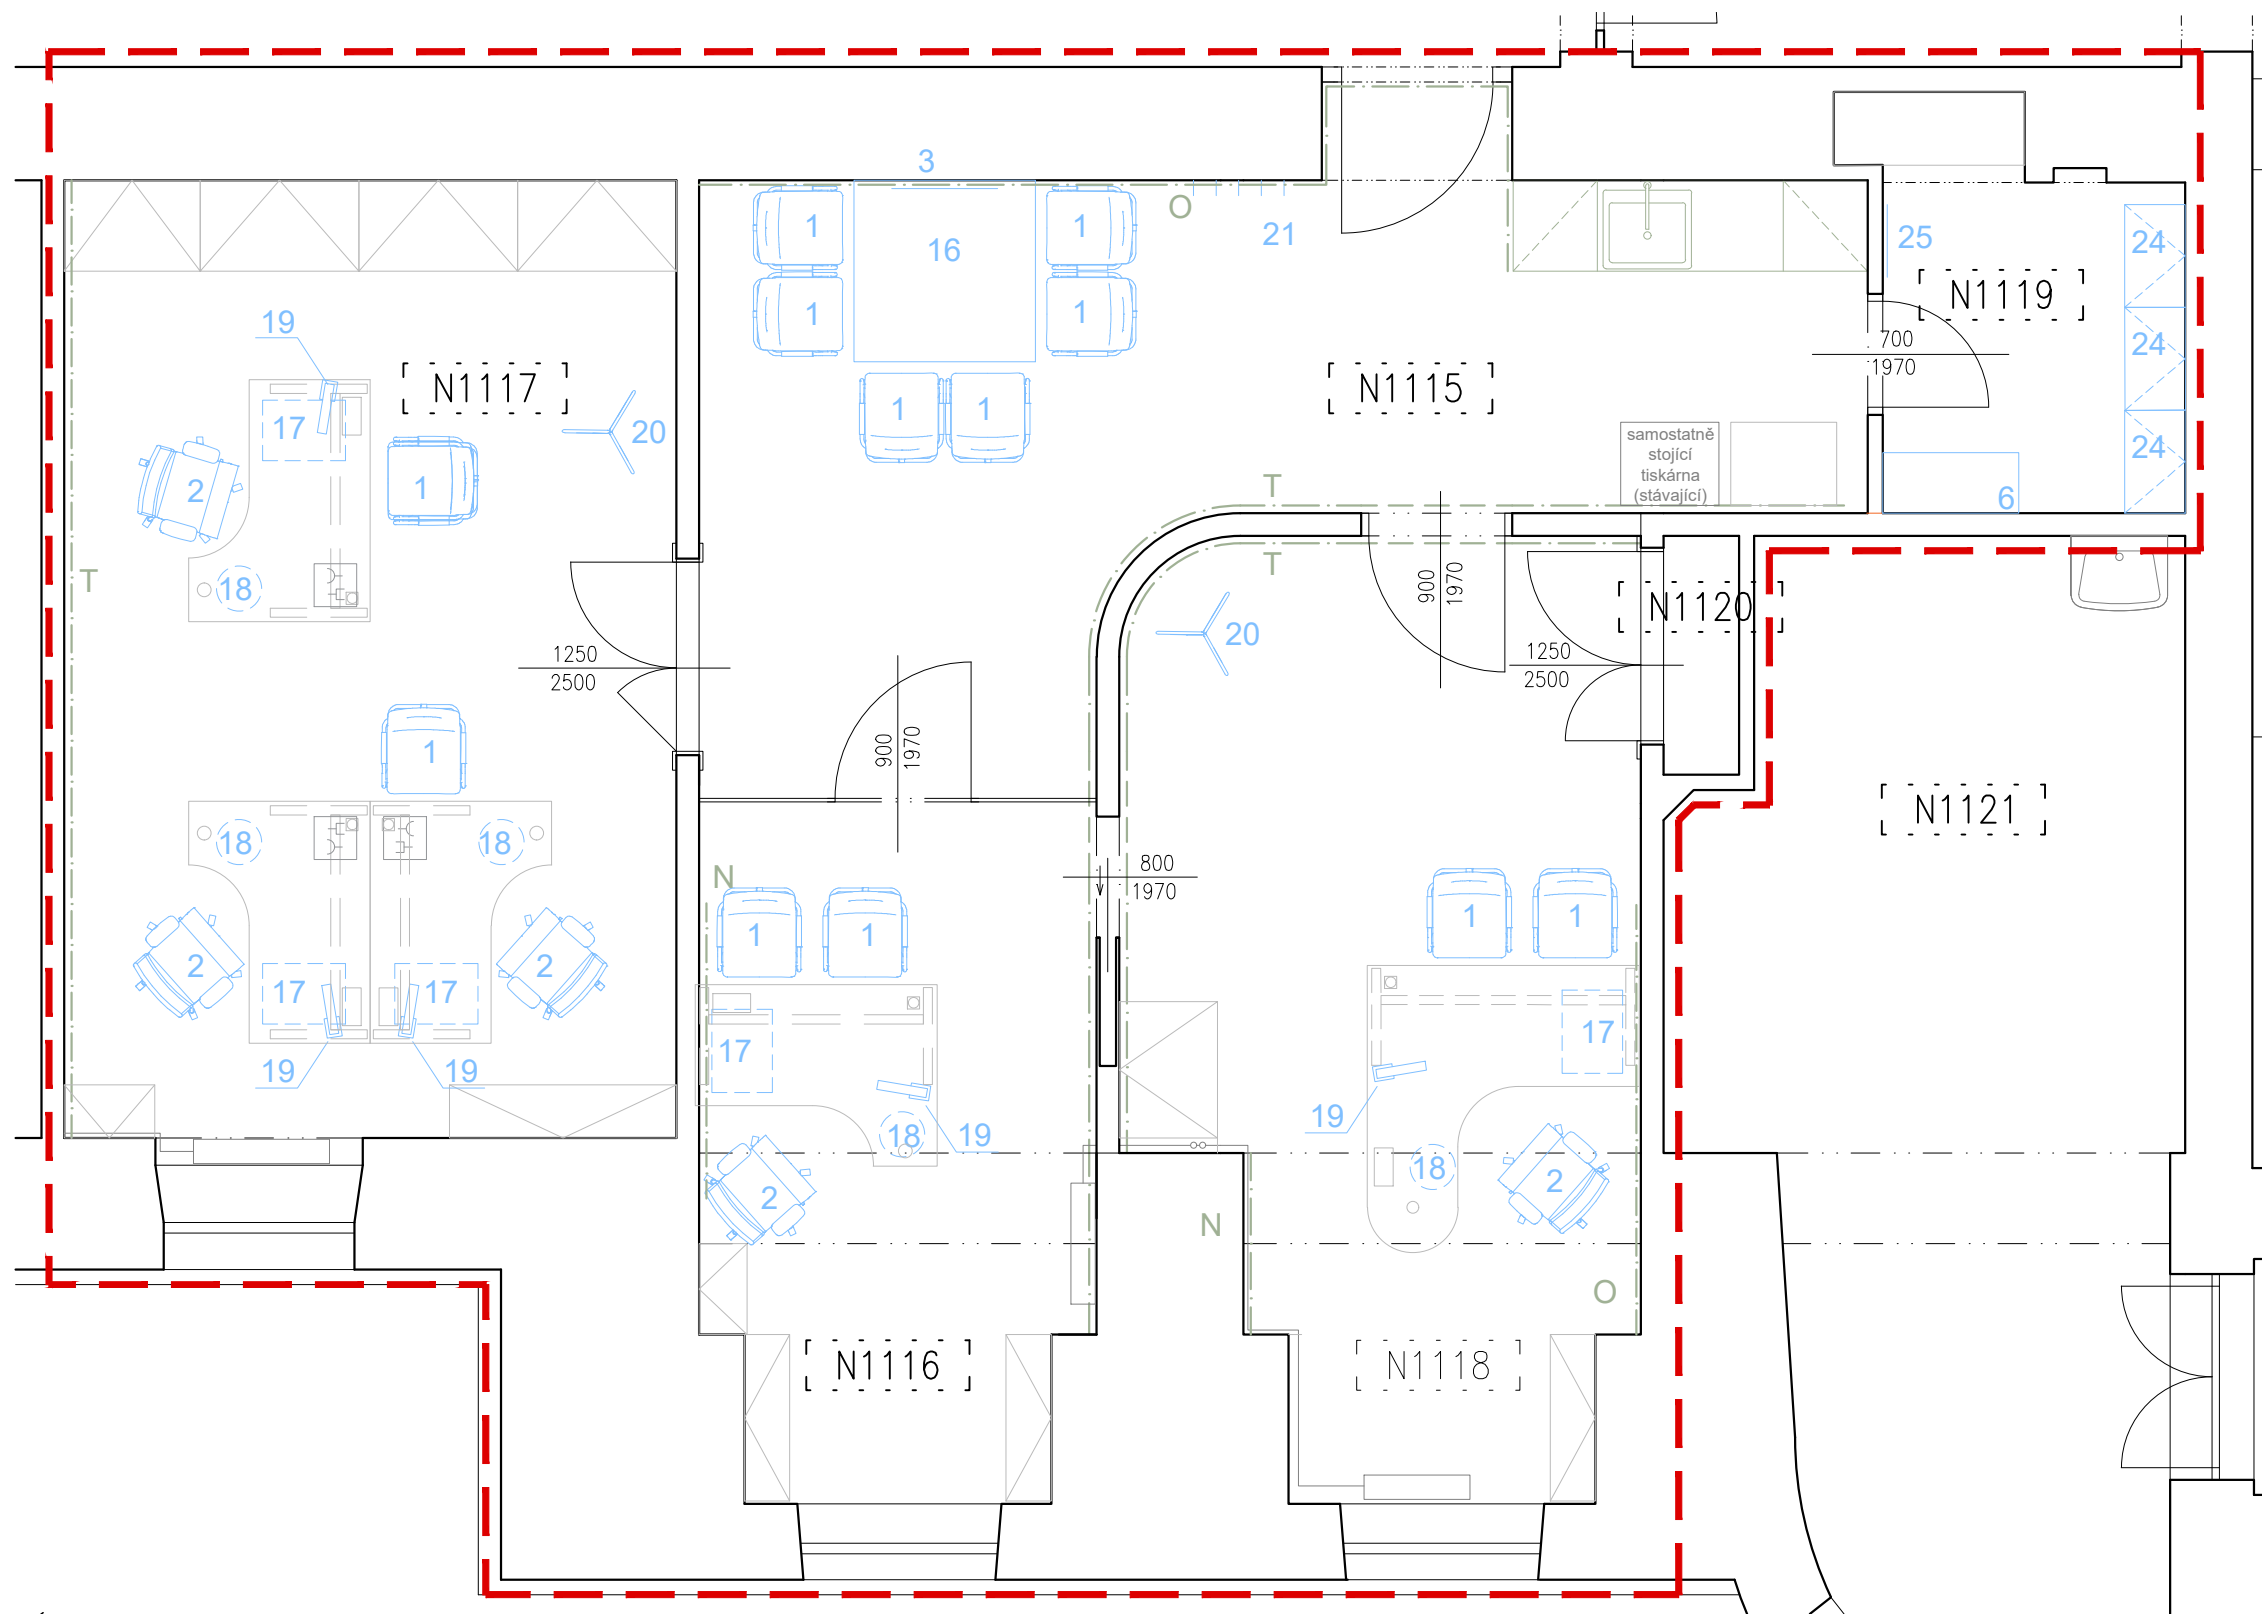

LEGENDA MÍSTNOSTI_NOVÝ STAV

ozn.	název	podlaha	plocha m ²	poznámka
N1115	PŘEDSÍŇ	PVC	22,96	
N1116	KANCELÁŘ	PVC	11,53	
N1117	KANCELÁŘ	DŘEVĚNÉ VLÝSKY	25,63	
N1118	KANCELÁŘ	PVC	19,36	
N1119	SPISOVNA	PVC	5,10	
N1120	SKLAD	KOBEREC	0,79	