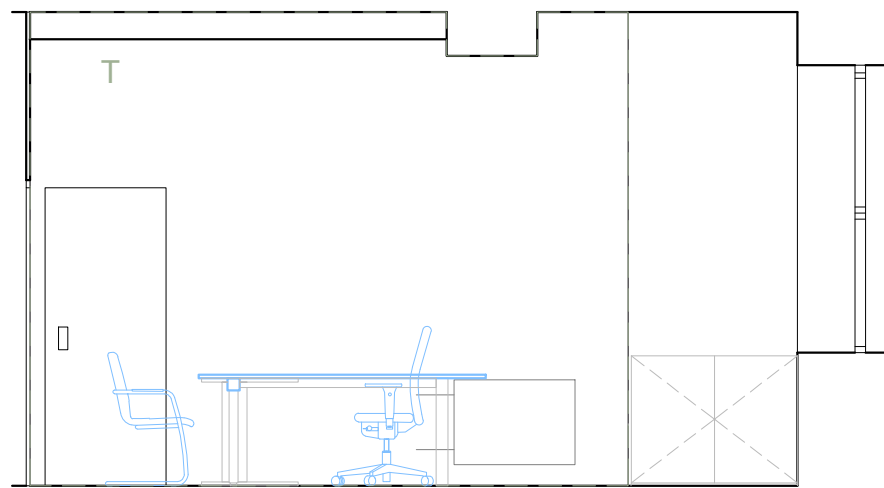

LEGENDA MATERIÁLŮ A PRVKŮ:

- ZAŘIZOVACÍ PŘEDMĚTY
- OTOPNÁ TĚLESA
- **STÁVAJÍCÍ PRVKY**
- PONECHANÉ STÁVAJÍCÍ PRVKY
- **NOVÉ PRVKY**
- 4 NOVÉ PRVKY – TYPOVÉ
- NOVÉ PRVKY – ATYPICKÉ (NENÍ SOUČÁSTÍ TĚTO DOKUMENTACE)
- **PRVKY REALIZOVANÉ V PŘEDCHOZÍ FÁZI**
- ARCHIVAČNÍ SKŘÍŇ S KUCHYŇKOU
- ZVLÁŠTNÍ POVRCHOVÉ ÚPRAVY STĚN
- N – magnetický popisovatelný nátěr
- O – dřevěný obklad
- T – tapeta

POZNÁMKY:

– NABÍDKA BUDE OBSAHOVAT PRODUKTOVÝ ČI KATALOGOVÝ LIST NEBO OBDOBNÝ DOKUMENT OBSAHUJÍCÍ VYOBRAZENÍ VŠECH NABÍZENÝCH VÝROBKŮ, NÁZEV VÝROBCE, TYP NEBO OZNAČENÍ VÝROBKU, PŘÍPADNĚ DALŠÍ UPŘESŇUJÍCÍ ÚDAJE UMOŽŇUJÍCÍ JEDNOZNAČNOU IDENTIFIKACI NABÍZENÝCH VÝROBKŮ!

1 KONFERENČNÍ ŽIDLE

- nová konferenční židle celočalouněná, stohovatelná
- podnož ocelová pérová v provedení chrom, s kluzky na PVC
- látkový sedák, barva šedá
- požadovaná oděruvzdornost potahové látky alespoň 100 000 cyklů
- počet kusů: 2

2 KANCELÁŘSKÁ ŽIDLE

- nová kancelářská židle kolečková
- výškově stavitelná pomocí páky na boku sedáku (plynový píst)
- hloubkově nastavitelný sedák, posuv pomocí skrytého tlačítka
- vysoký opěrák čalouněný samonosnou síťovinou, bez opěrky hlavy
- sedák čalouněný látkou, barva šedá, výplň ze studené pěny
- synchronní mechanika s bočním rychlonastavením odporu opěráku opěradla,
- měkká kolečka 60 mm, vhodná pro tvrdé podlahy
- hliníkový kříž leštěný
- područky černé, výškově stavitelné
- požadovaná oděruvzdornost potahové látky alespoň 100 000 cyklů
- počet kusů: 1

19 STOLNÍ LED LAMPIČKA

- dotykové ovládání, nastavení teploty a jasu světla, USB napájecí zdířka, funkce paměti
- stmívatelná, USB port, 9W, šedá
- počet kusů: 1

17 PŘÍSTAVNÝ ZÁSUVKOVÝ KONTEJNER

- nový přístavný zásuvkový kontejner, rozměrově vhodný pro zvolený typ stolu (cca v. 585x š. 400 x hl. 550 mm)
- barva bílá RAL 9010
- počet kusů: 1

18 KANCELÁŘSKÝ ODPADKOVÝ KOŠ

- nový odpadkový koš, rozměrově vhodný pro zvolený typ stolu
- Ø 30cm, objem min. 16 l
- drátěný, ocel, barva stříbrná
- počet kusů: 1

INVESTOR	MENDELOVA UNIVERZITA V BRNĚ ZEMĚDĚLSKÁ 1/1665, 613 00 BRNO
HLAVNÍ PROJEKTANT	ING. ARCH. PETR GOLEŠ AUTORIZOVANÝ ARCHITEKT PURKYŇOVA 35A, 612 00, BRNO TEL.: +420 608 130 679 www.petrgoles.cz

PROJEKT
DODÁVKA KANCELÁŘSKÉHO NÁBYTKU
PRO PRÁVNÍ ODDĚLENÍ MENDELU
- PROJEKTOVÁ DOKUMENTACE - TYPOVÉ
VÝROBKY

MÍSTO STAVBY	ZEMĚDĚLSKÁ 810/3, 613 00 BRNO
STUPEŇ	DOKUMENTACE PRO PROVÁDĚNÍ INTERIÉRU
MĚŘÍTKO	1:50
DATUM	10/2020

NÁZEV VÝKRESU
N1116 - NOVÝ STAV
NÁBYTEK