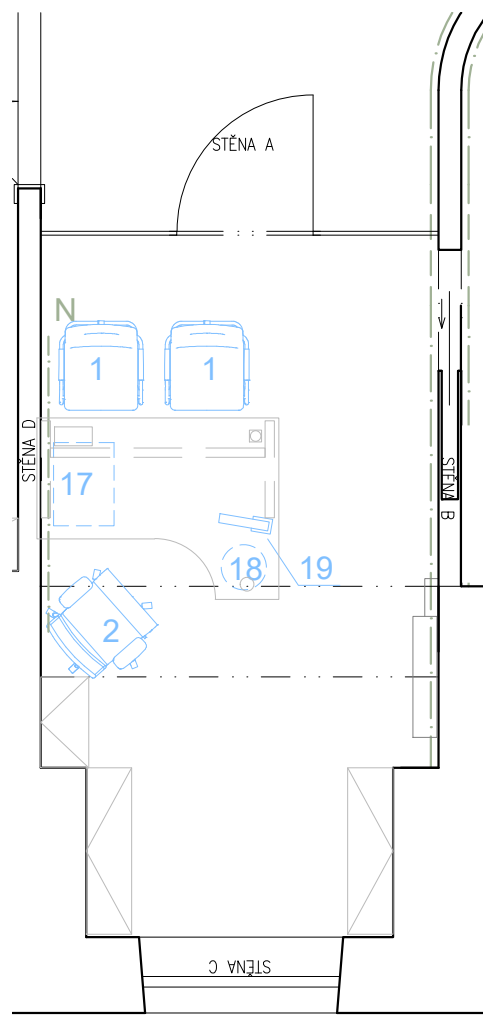

LEGENDA MATERIÁLŮ A PRVKŮ:

- ZAŘIZOVACÍ PŘEDMĚTY
- OTOPNÁ TĚLESA
- **STÁVAJÍCÍ PRVKY**
- PONECHANÉ STÁVAJÍCÍ PRVKY
- **NOVÉ PRVKY**
- 4 NOVÉ PRVKY – TYPOVÉ
- NOVÉ PRVKY – ATYPICKÉ (NENÍ SOUČÁSTÍ TĚTO DOKUMENTACE)
- **PRVKY REALIZOVANÉ V PŘEDCHOZÍ FÁZI**
- ARCHIVAČNÍ SKŘÍŇ S KUCHYŇKOU
- ZVLÁŠTNÍ POVRCHOVÉ ÚPRAVY STĚN
- N – magnetický popisovatelný nátěr
- O – dřevěný obklad
- T – tapeta

POZNÁMKY:

– NABÍDKA BUDE OBSAHOVAT PRODUKTOVÝ ČI KATALOGOVÝ LIST NEBO OBDOBNÝ DOKUMENT OBSAHUJÍCÍ VYOBRAZENÍ VŠECH NABÍZENÝCH VÝROBKŮ, NÁZEV VÝROBCE, TYP NEBO OZNAČENÍ VÝROBKU, PŘÍPADNĚ DALŠÍ UPŘESŇUJÍCÍ ÚDAJE UMOŽŇUJÍCÍ JEDNOZNAČNOU IDENTIFIKACI NABÍZENÝCH VÝROBKŮ!

1 KONFERENČNÍ ŽIDLE

- nová konferenční židle celočalouněná, stohovatelná
- podnož ocelová pérová v provedení chrom, s kluzky na PVC
- látkový sedák, barva šedá
- požadovaná oděruvzdornost potahové látky alespoň 100 000 cyklů
- počet kusů: 2

2 KANCELÁŘSKÁ ŽIDLE

- nová kancelářská židle kolečková
- výškově stavitelná pomocí páky na boku sedáku (plynový píst)
- hloubkově nastavitelný sedák, posuv pomocí skrytého tlačítka
- vysoký opěrák čalouněný samonosnou síťovinou, bez opěrky hlavy
- sedák čalouněný látkou, barva šedá, výplň ze studené pěny
- synchronní mechanika s bočním rychlonastavením odporu opěráku opěradla,
- měkká kolečka 60 mm, vhodná pro tvrdé podlahy
- hliníkový kříž leštěný
- područky černé, výškově stavitelné
- požadovaná oděruvzdornost potahové látky alespoň 100 000 cyklů
- počet kusů: 1

19 STOLNÍ LED LAMPIČKA

- dotykové ovládání, nastavení teploty a jasu světla, USB napájecí zdířka, funkce paměti
- stmívatelná, USB port, 9W, šedá
- počet kusů: 1

17 PŘÍSTAVNÝ ZÁSUVKOVÝ KONTEJNER

- nový přístavný zásuvkový kontejner, rozměrově vhodný pro zvolený typ stolu (cca v. 585x š. 400 x hl. 550 mm)
- barva bílá RAL 9010
- počet kusů: 1

18 KANCELÁŘSKÝ ODPADKOVÝ KOŠ

- nový odpadkový koš, rozměrově vhodný pro zvolený typ stolu
- Ø 30cm, objem min. 16 l
- drátěný, ocel, barva stříbrná
- počet kusů: 1

INVESTOR	MENDELOVA UNIVERZITA V BRNĚ ZEMĚDĚLSKÁ 1/1665, 613 00 BRNO
HLAVNÍ PROJEKTANT	ING. ARCH. PETR GOLEŠ AUTORIZOVANÝ ARCHITEKT PURKYŇOVA 35A, 612 00, BRNO TEL.: +420 608 130 679 www.petrgoles.cz

PROJEKT
DODÁVKA KANCELÁŘSKÉHO NÁBYTKU
PRO PRÁVNÍ ODDĚLENÍ MENDELU
- PROJEKTOVÁ DOKUMENTACE - TYPOVÉ
VÝROBKY

MÍSTO STAVBY	ZEMĚDĚLSKÁ 810/3, 613 00 BRNO
STUPEŇ	DOKUMENTACE PRO PROVÁDĚNÍ INTERIÉRU
MĚŘÍTKO	1:50
DATUM	10/2020

NÁZEV VÝKRESU
N1116 - NOVÝ STAV
NÁBYTEK