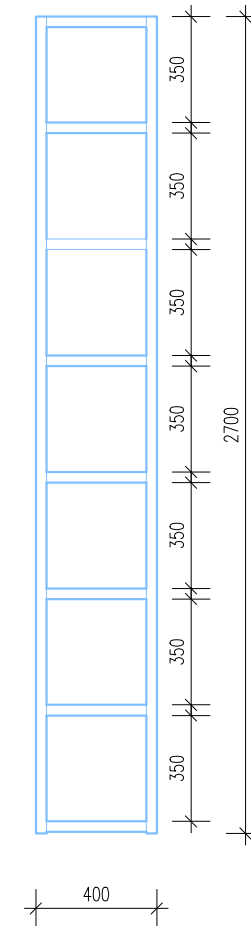

LEGENDA MÍSTNOSTI_NOVÝ STAV

ozn.	název	podlaha	plocha m ²	poznámka
N1115	PŘEDSÍŇ	PVC	22,96	
N1116	KANCELÁŘ	PVC	11,53	
N1117	KANCELÁŘ	DŘEVĚNÉ VLÝSKY	25,63	
N1118	KANCELÁŘ	PVC	19,36	
N1119	SPISOVNA	PVC	5,10	
N1120	SKLAD	KOBEREC	0,79	

POHLED NA STĚNU B

POHLED NA STĚNU C

POHLED NA STĚNU D

POHLEDY | N1115 | M1:50

POHLED NA STĚNU A

POHLED NA STĚNU B

POHLED NA STĚNU C

POHLED NA STĚNU D

3D VYOBRAZENÍ - NÁSTĚNNÉ HODINY

- 16 KONFERENČNÍ STŮL
- nový jednací stůl
 - stolová deska LTD 18 mm, ABS hrana 2 mm, 1250x1250 mm
 - barva desky bílá RAL 9010
 - samonosná rámová podnož bez viditelných spojů, profily 40x40 mm, rektifikace
 - provedení podnože RAL 9006 hliník
 - počet kusů: 1

3D VYOBRAZENÍ – OCELOVÝ REGÁL

6 OCELOVÝ REGÁL | M1:25

ČELNÍ POHLED

BOČNÍ ŘEZ

25

NÁSTĚNNÉ ZRCADLO

- nástěnné zrcadlo o rozměrech š. 480 x v. 1200 mm
- na povrchu opatřeno bezpečnostní fólií, snižující nebezpečí zranění v případě rozbití skla
- horní hrana zrcadla bude zarovnána s horní hranou zárubně, přesné umístění bude upřesněno v rámci AD
- dodávka v kompletním provedení včetně úchytů na zeď
- počet kusů: 1