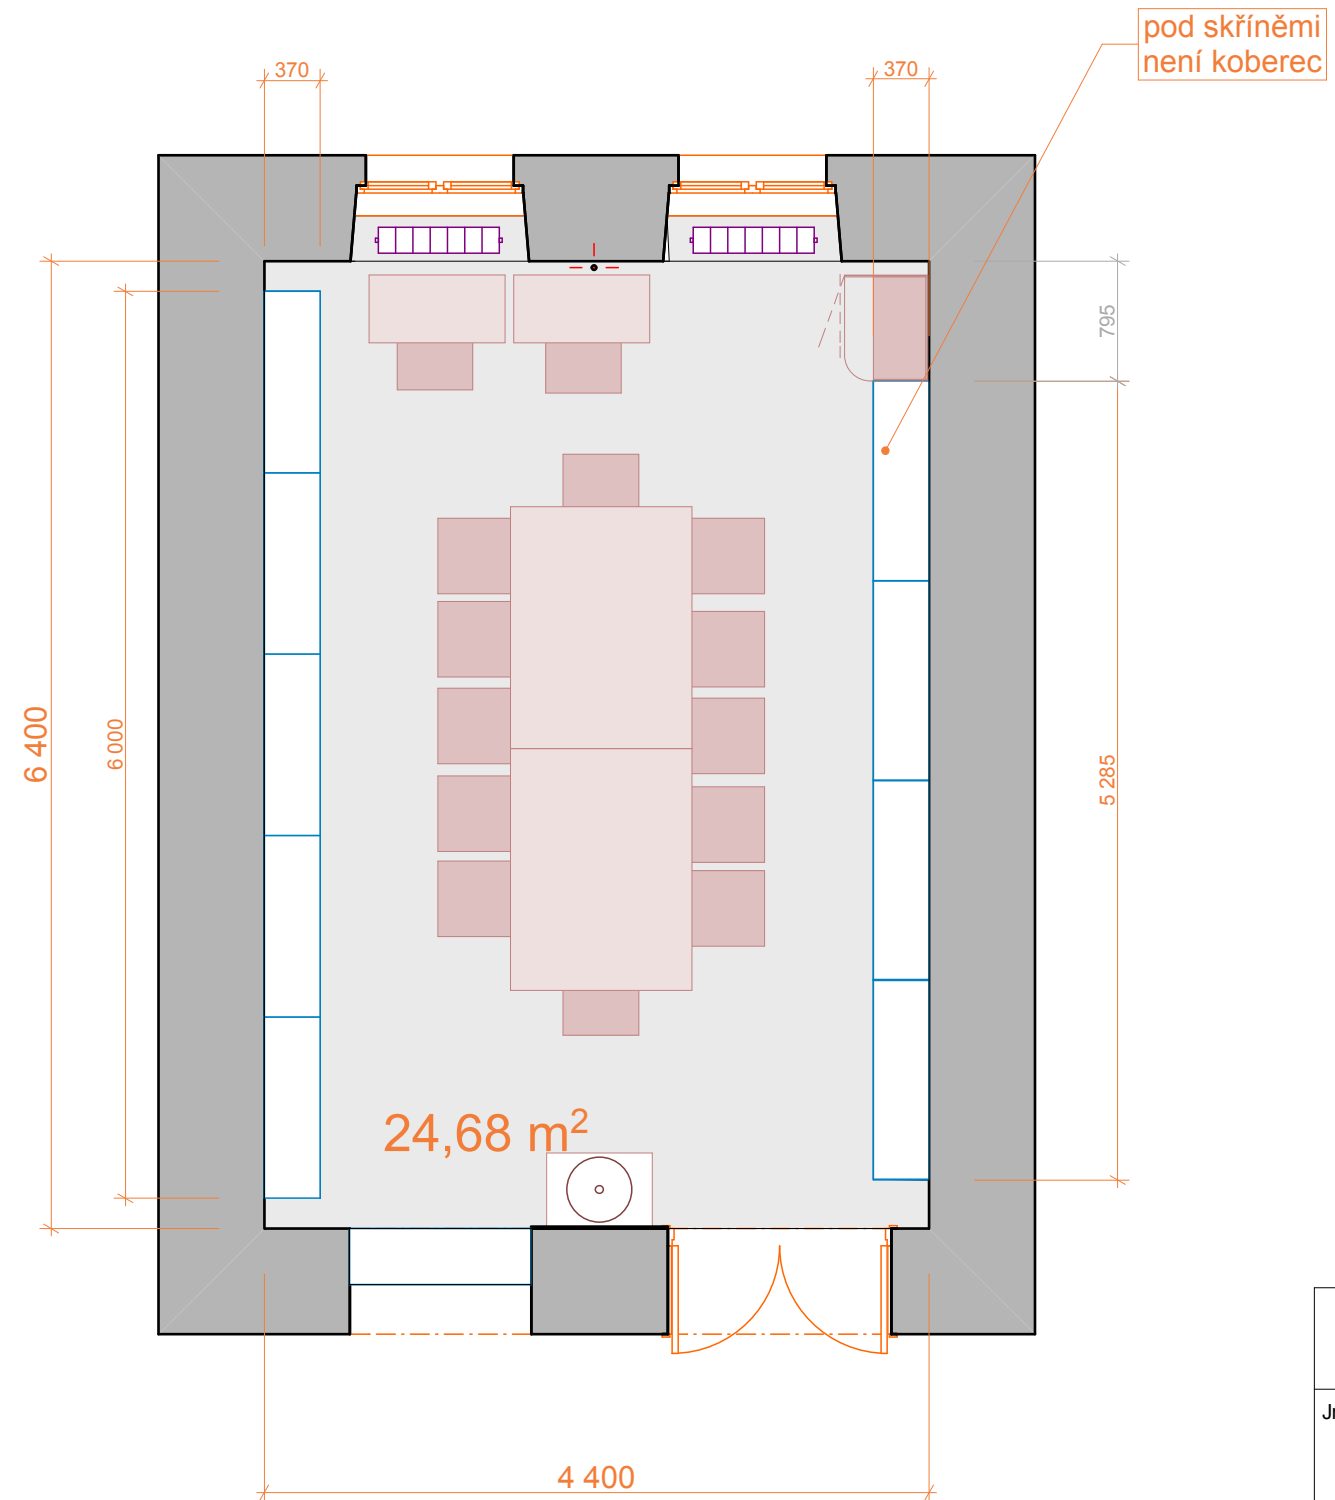

Knihovna UGP

Jméno výkresu

podlahova plocha

Zodpovědný projektant

Ing. Aleš Rejman, ales.rej@gmail.com
tel: +420 605 513 319, web: www.ales-art.cz

Měřítko výkresu

1:50

Revize

Číslo výkresu

K05