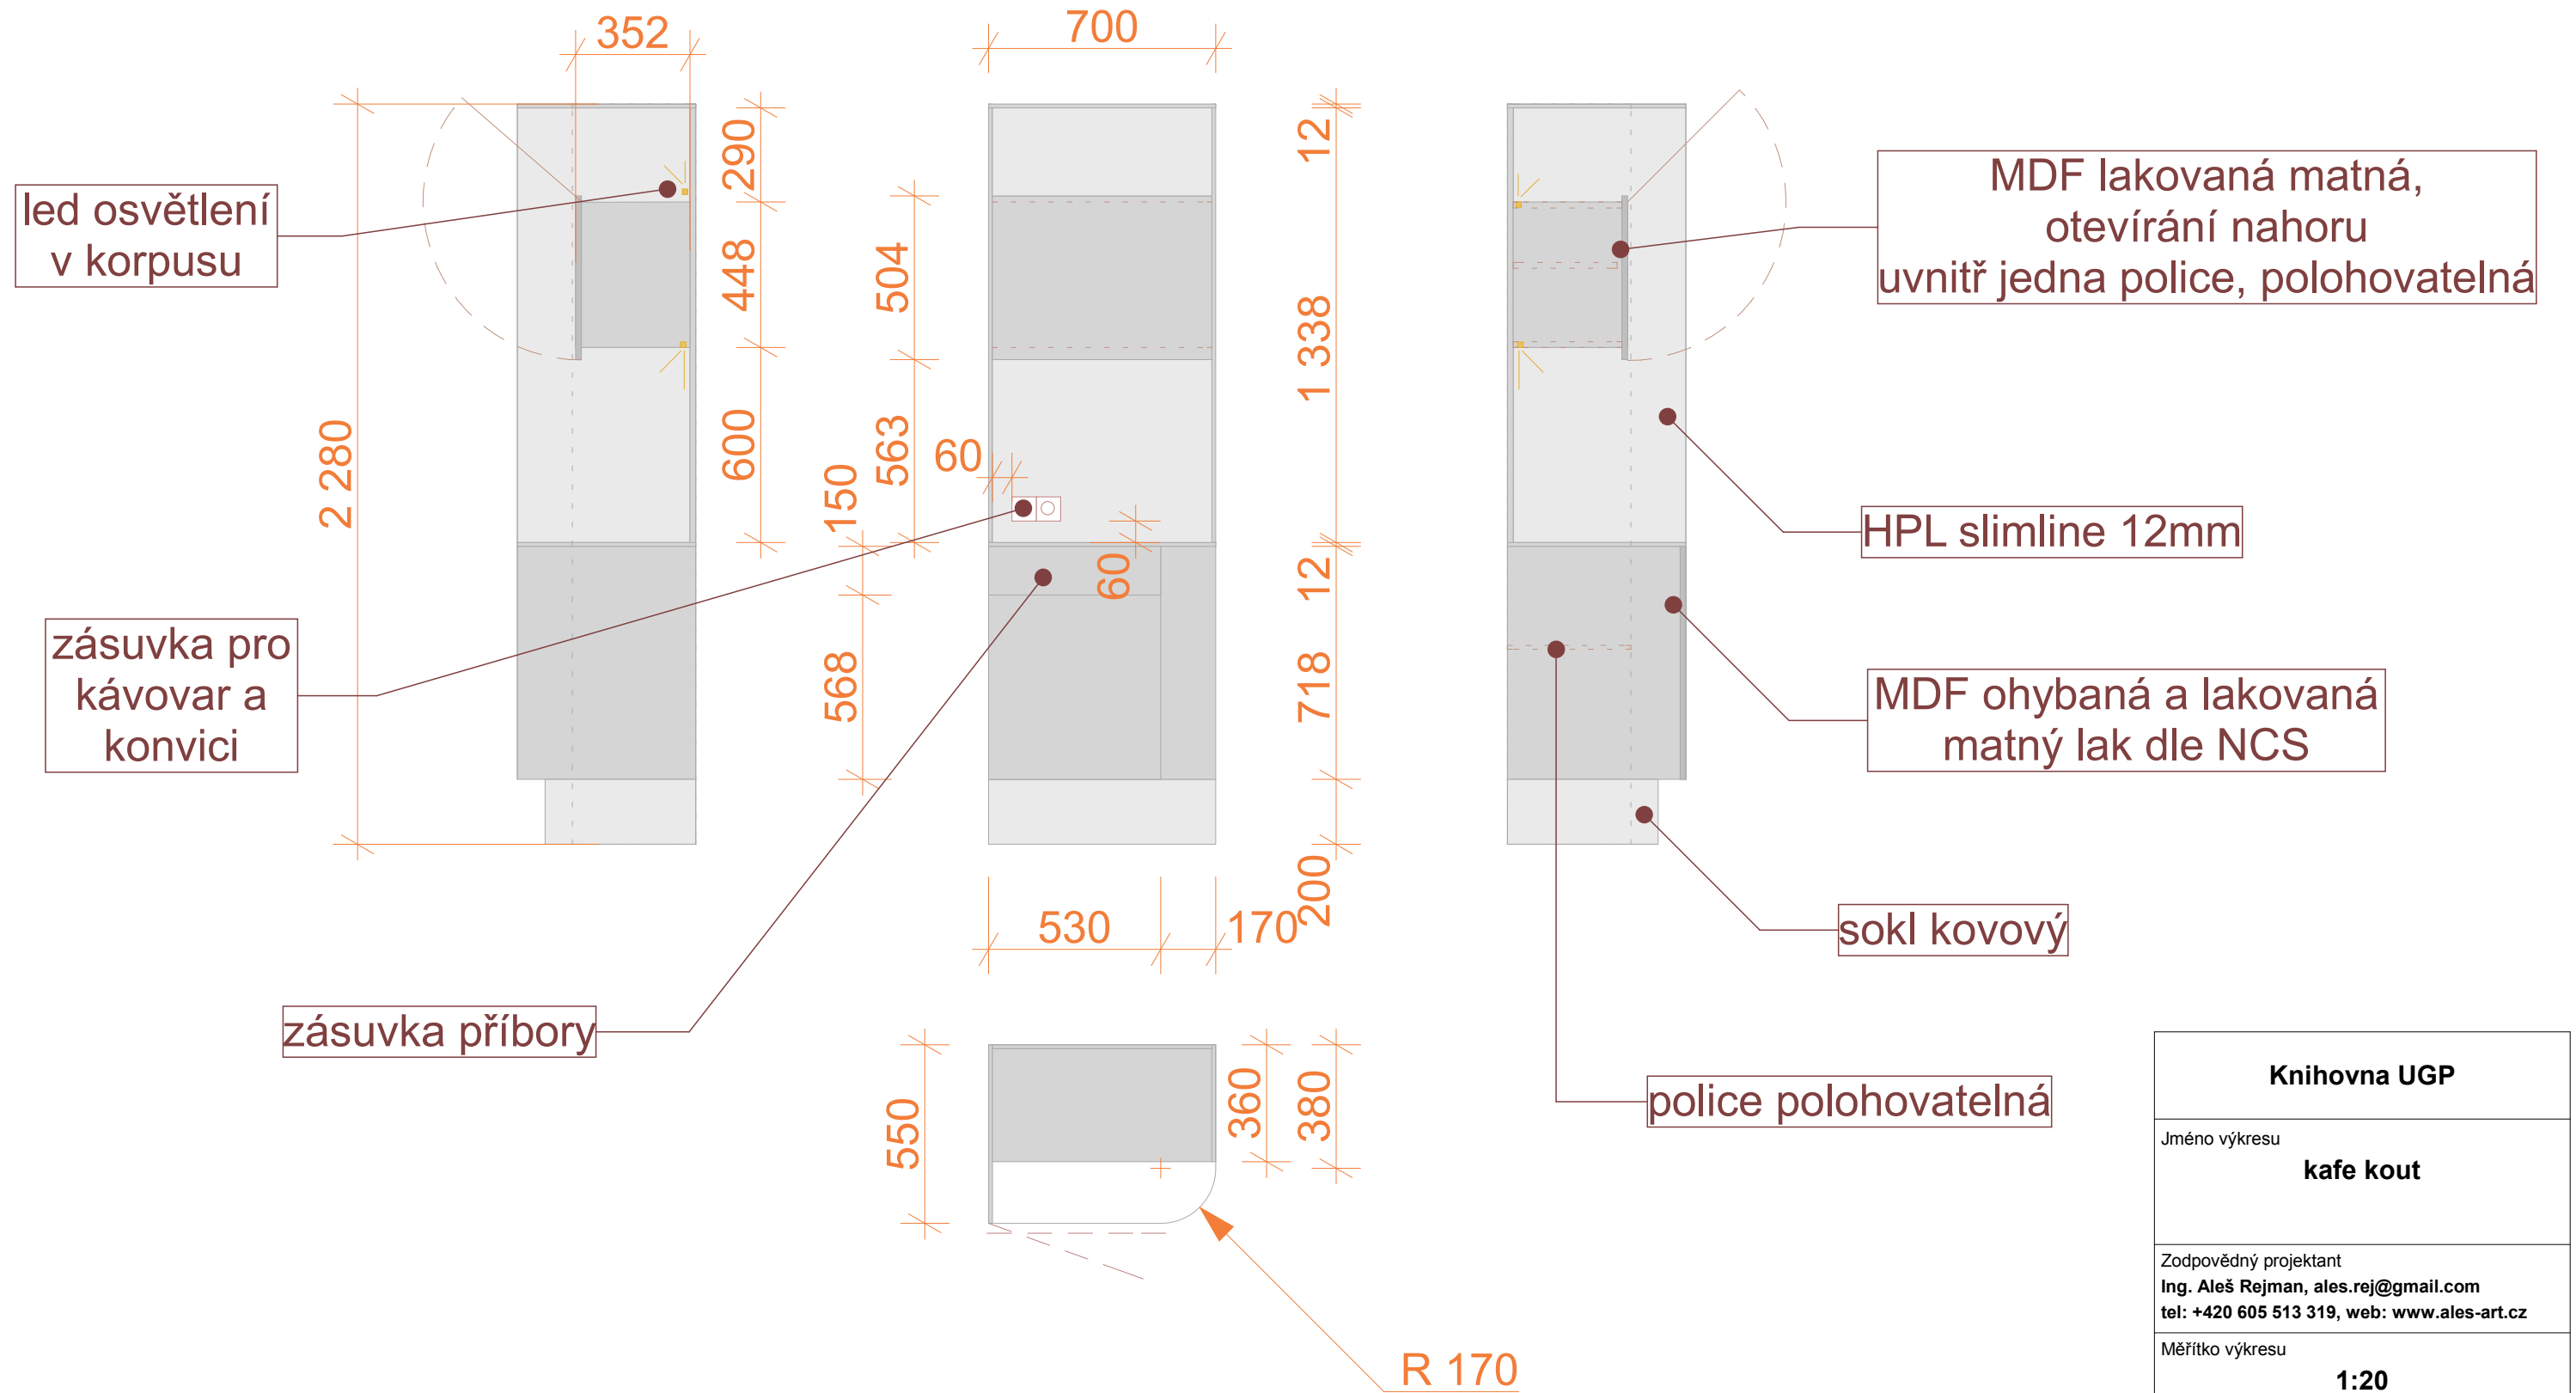

01 KAFE KOUTEK

Knihovna UGP	
Jméno výkresu kafe kout	
Zodpovědný projektant Ing. Aleš Rejman, ales.rej@gmail.com tel: +420 605 513 319, web: www.ales-art.cz	
Měřítko výkresu	1:20
Revize	Číslo výkresu K01