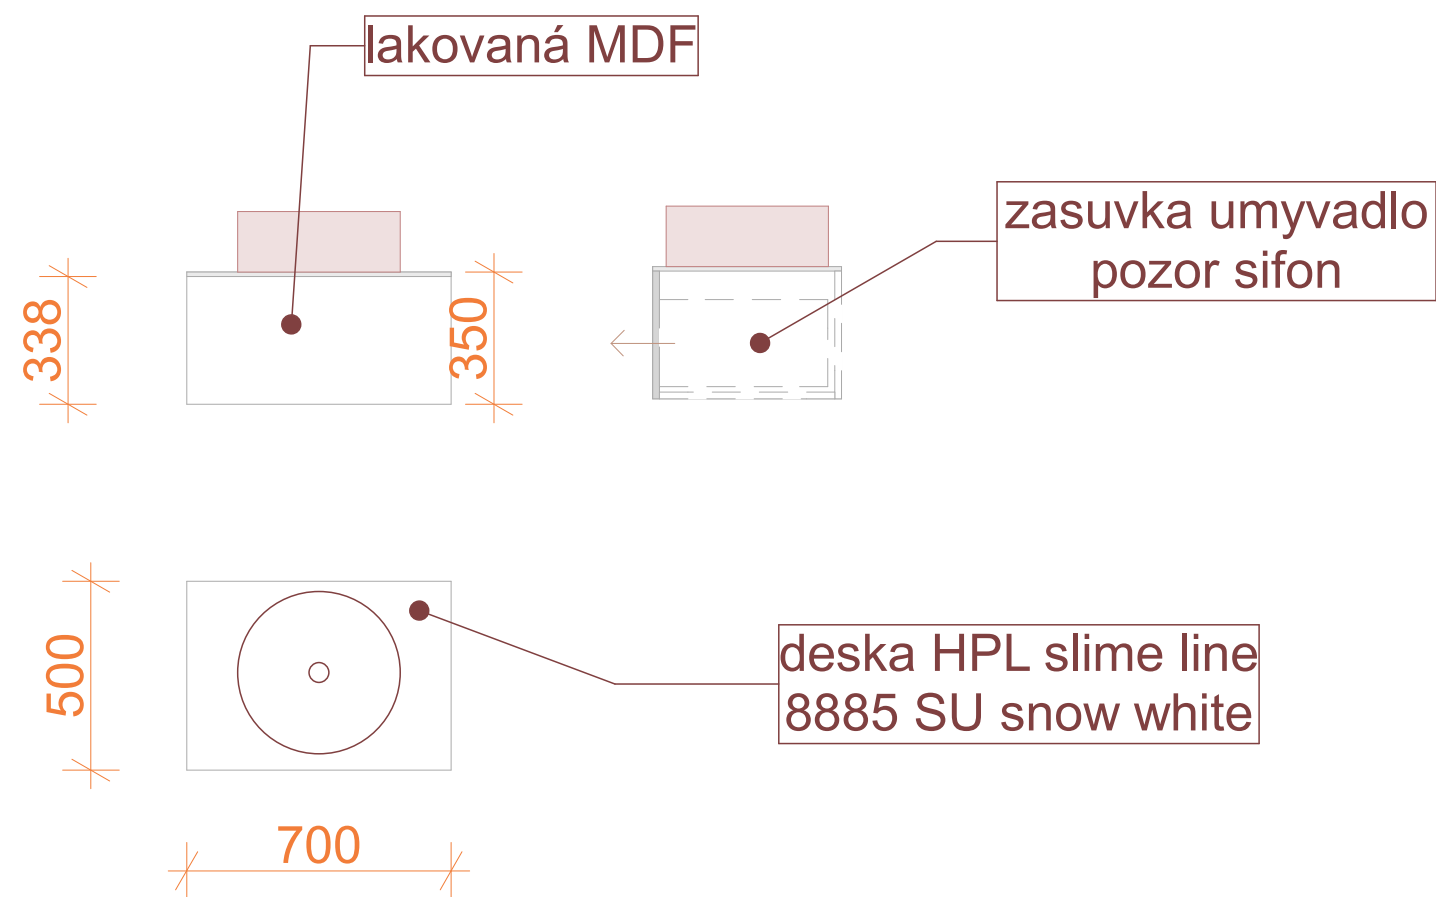

Bylo by možné udělat na spodním dílu perforaci jako tady. Nicméně rozptyl 25mm.

<b>Knihovna UGP</b>	
Jméno výkresu <b>KAFE KOUTEK II</b>	
Zodpovědný projektant <b>Ing. Aleš Rejman, ales.rej@gmail.com</b> tel: +420 605 513 319, web: www.ales-art.cz	
Měřítko výkresu	
Revize	Číslo výkresu <b>K02</b>

## 02 STŮL PŘÍSEDOVÝ 2KS

STOLEK 450\*900\*750MM  
HPL slimline 12mm a dole konstrukce svařená kovová lakovaná  
2ks

<b>Knihovna UGP</b>	
Jméno výkresu <b>STOLEK 2KS</b>	
Zodpovědný projektant <b>Ing. Aleš Rejman, ales.rej@gmail.com</b> tel: +420 605 513 319, web: www.ales-art.cz	
Měřítko výkresu <b>1:20</b>	
Revize	Číslo výkresu <b>K03</b>

### 03 SKŘÍN POD UMYVADLO

<b>Knihovna UGP</b>	
Jméno výkresu <b>SKŘÍNKA POD UMYVADLO</b>	
Zodpovědný projektant Ing. Aleš Rejman, ales.rej@gmail.com tel: +420 605 513 319, web: www.ales-art.cz	
Měřítko výkresu	<b>1:20</b>
Revize	Číslo výkresu <b>K04</b>

Měřítko výkresu

**1:50**

Revize

Číslo výkresu

**K05**

**Konferenční stůl**  
 rozměr 120\*160mm 2ks  
 dekor Kirch natur H1471  
 leštěná chromová podnož

**Židle konferenční 14ks**  
 INCLASS Varya  
 plast/leštěná chromová podnož