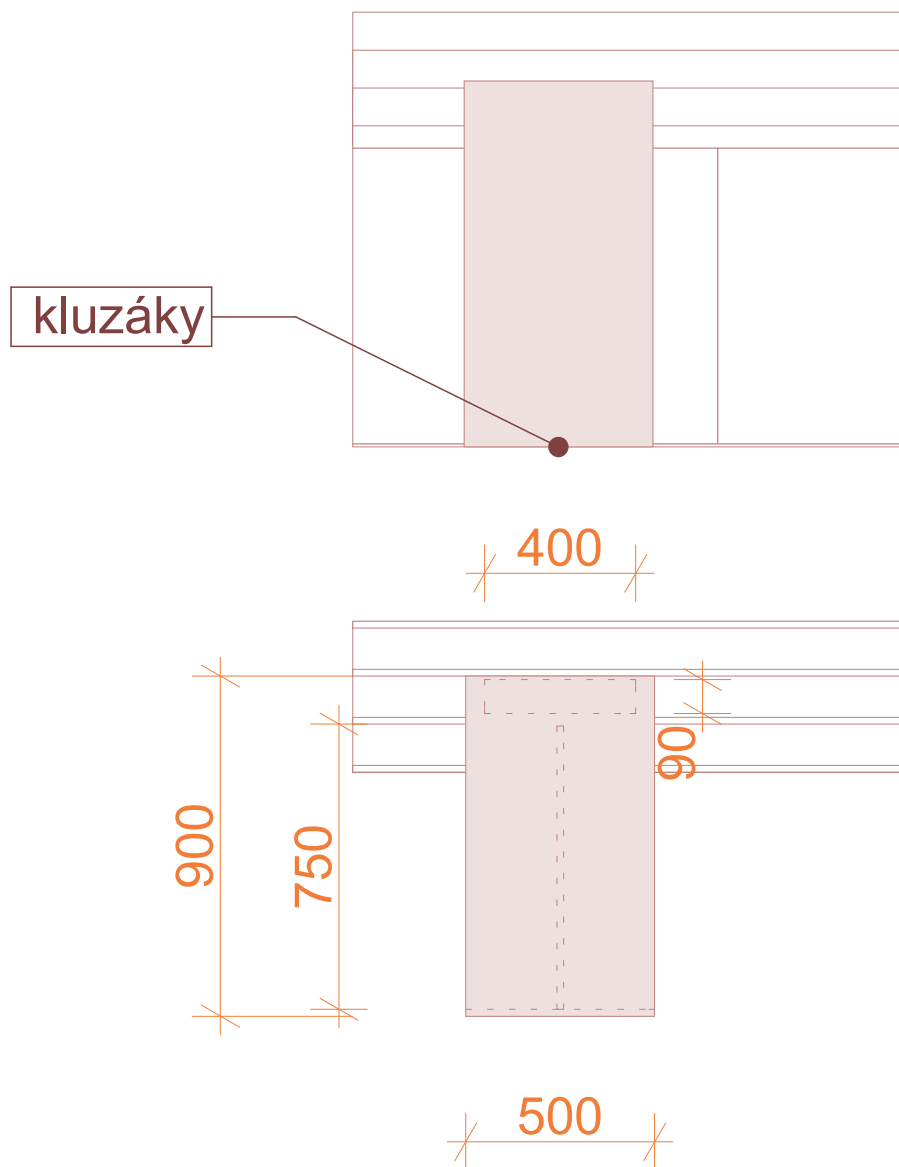

09 BAROVÝ PULT

deska je udělaná tak, aby pasovala do skříně 08 (archivační skříň),
vespod bude filc, aby to jezdilo, nalepený na spodní desce stolu.