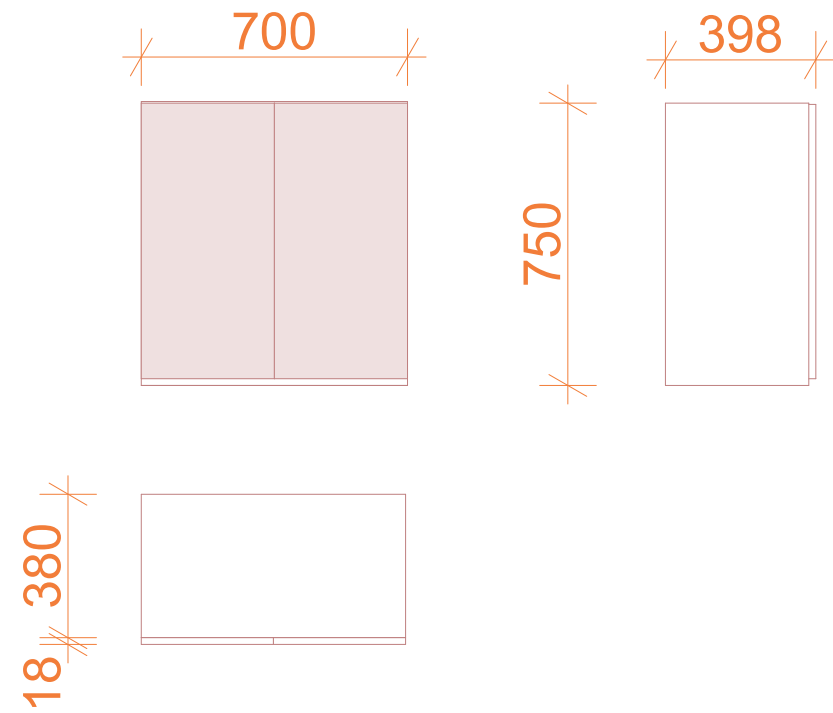

03 SKŘÍŇ SE ZÁMKEM