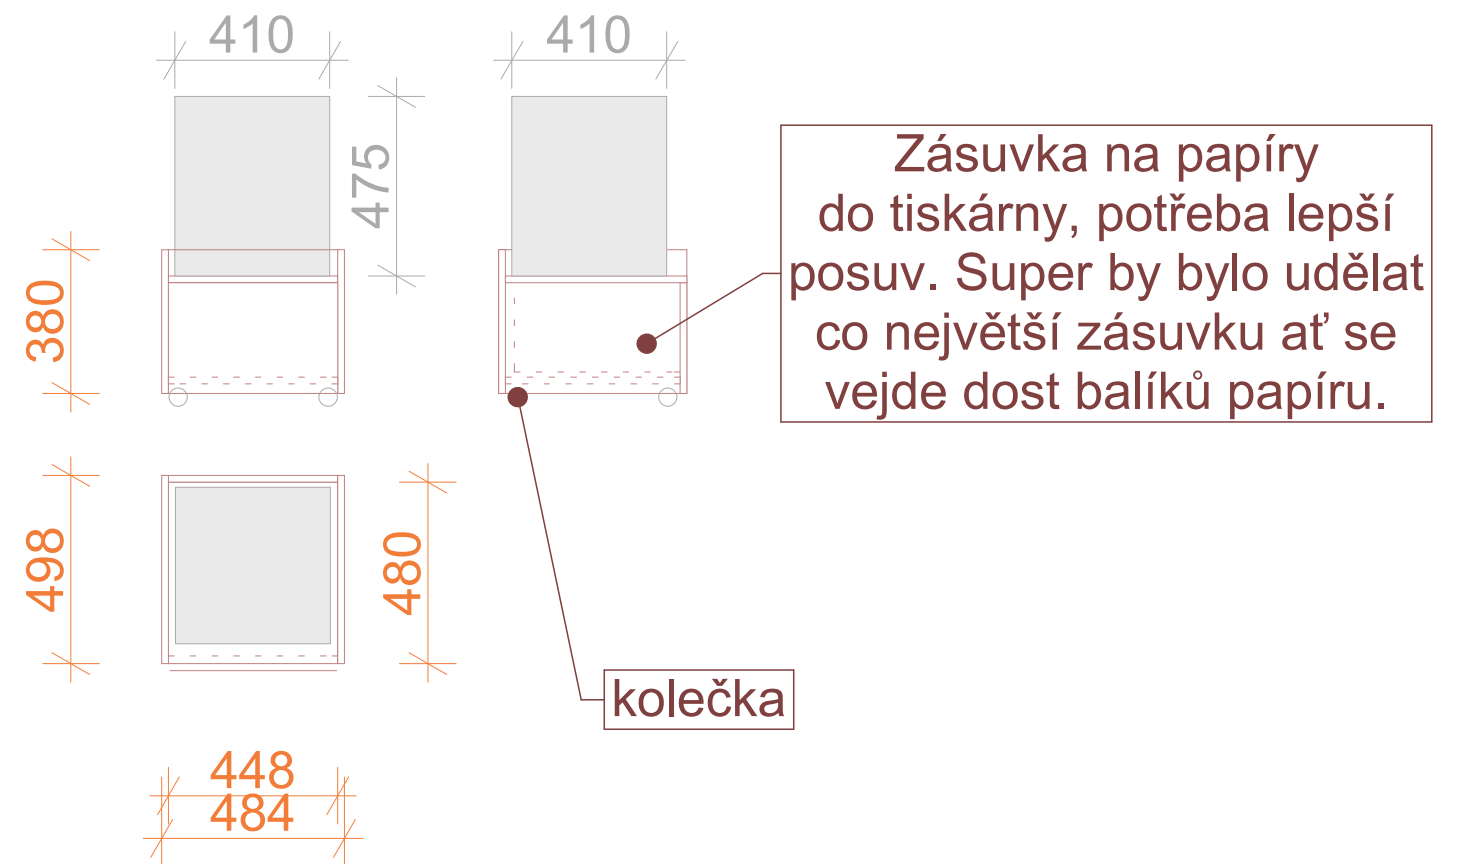

05 STOLEK POD TISKÁRNU

Kancelář paní sekretářky UGP

Jméno výkresu

zamykací skřín/stolek pod tiskárnu

Zodpovědný projektant

Ing. Aleš Rejman

Měřítko výkresu

1:20

Revize

Číslo výkresu

06