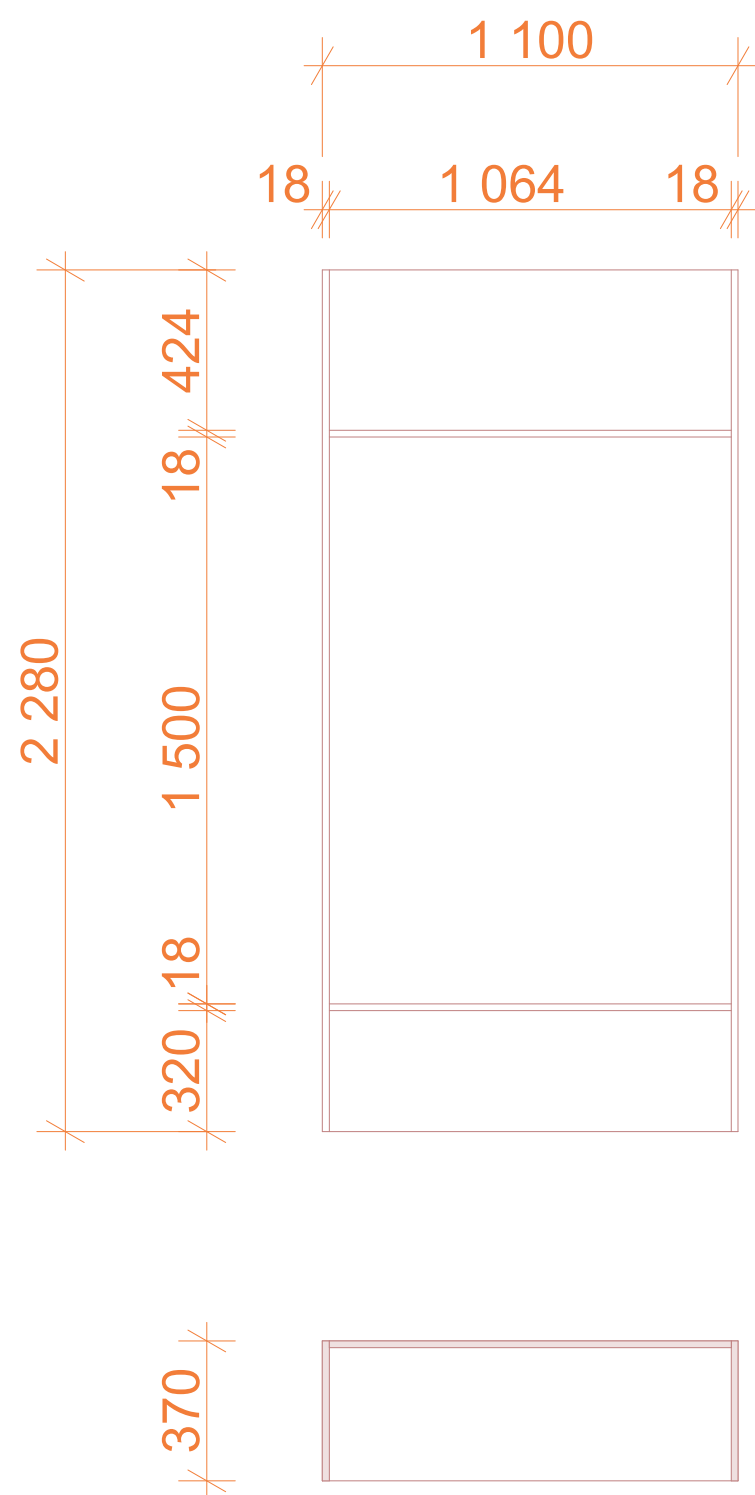

02 ŠATNÍ STĚNA

Kancelář paní sekretářky UGP	
Jméno výkresu	02 šatní stěna
Zodpovědný projektant	Ing. Aleš Rejman
Měřítko výkresu	1:20
Revize	Číslo výkresu 05