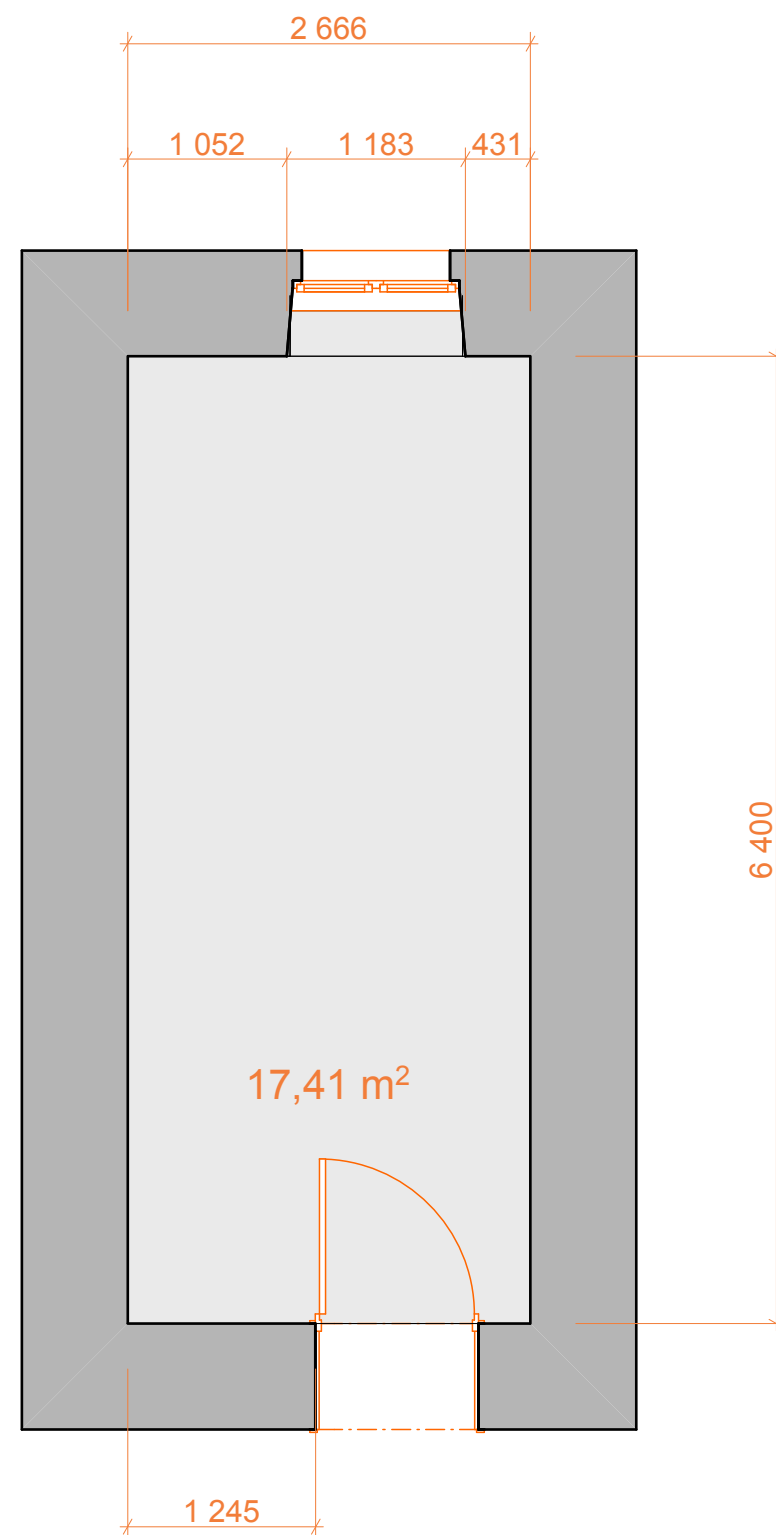

Kancelář paní sekretářky UGP

Jméno výkresu

podlahová krytina

Zodpovědný projektant

Ing. Aleš Rejman

Měřítko výkresu

1:50

Revize

Číslo výkresu

11