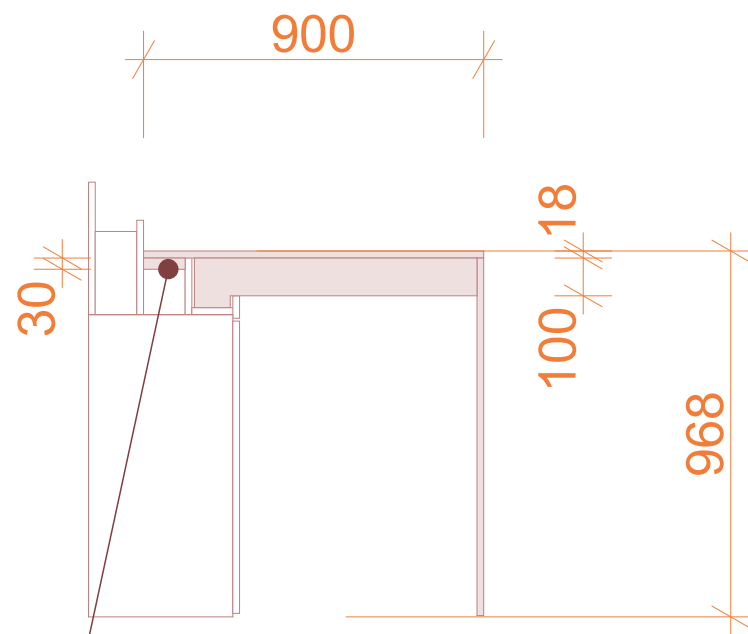

09 BAROVÝ PULT

deska je udělaná tak, aby pasovala do skříně 08 (archivační skříň),
vespod bude filc, aby to jezdilo, nalepený na spodní desce stolu.