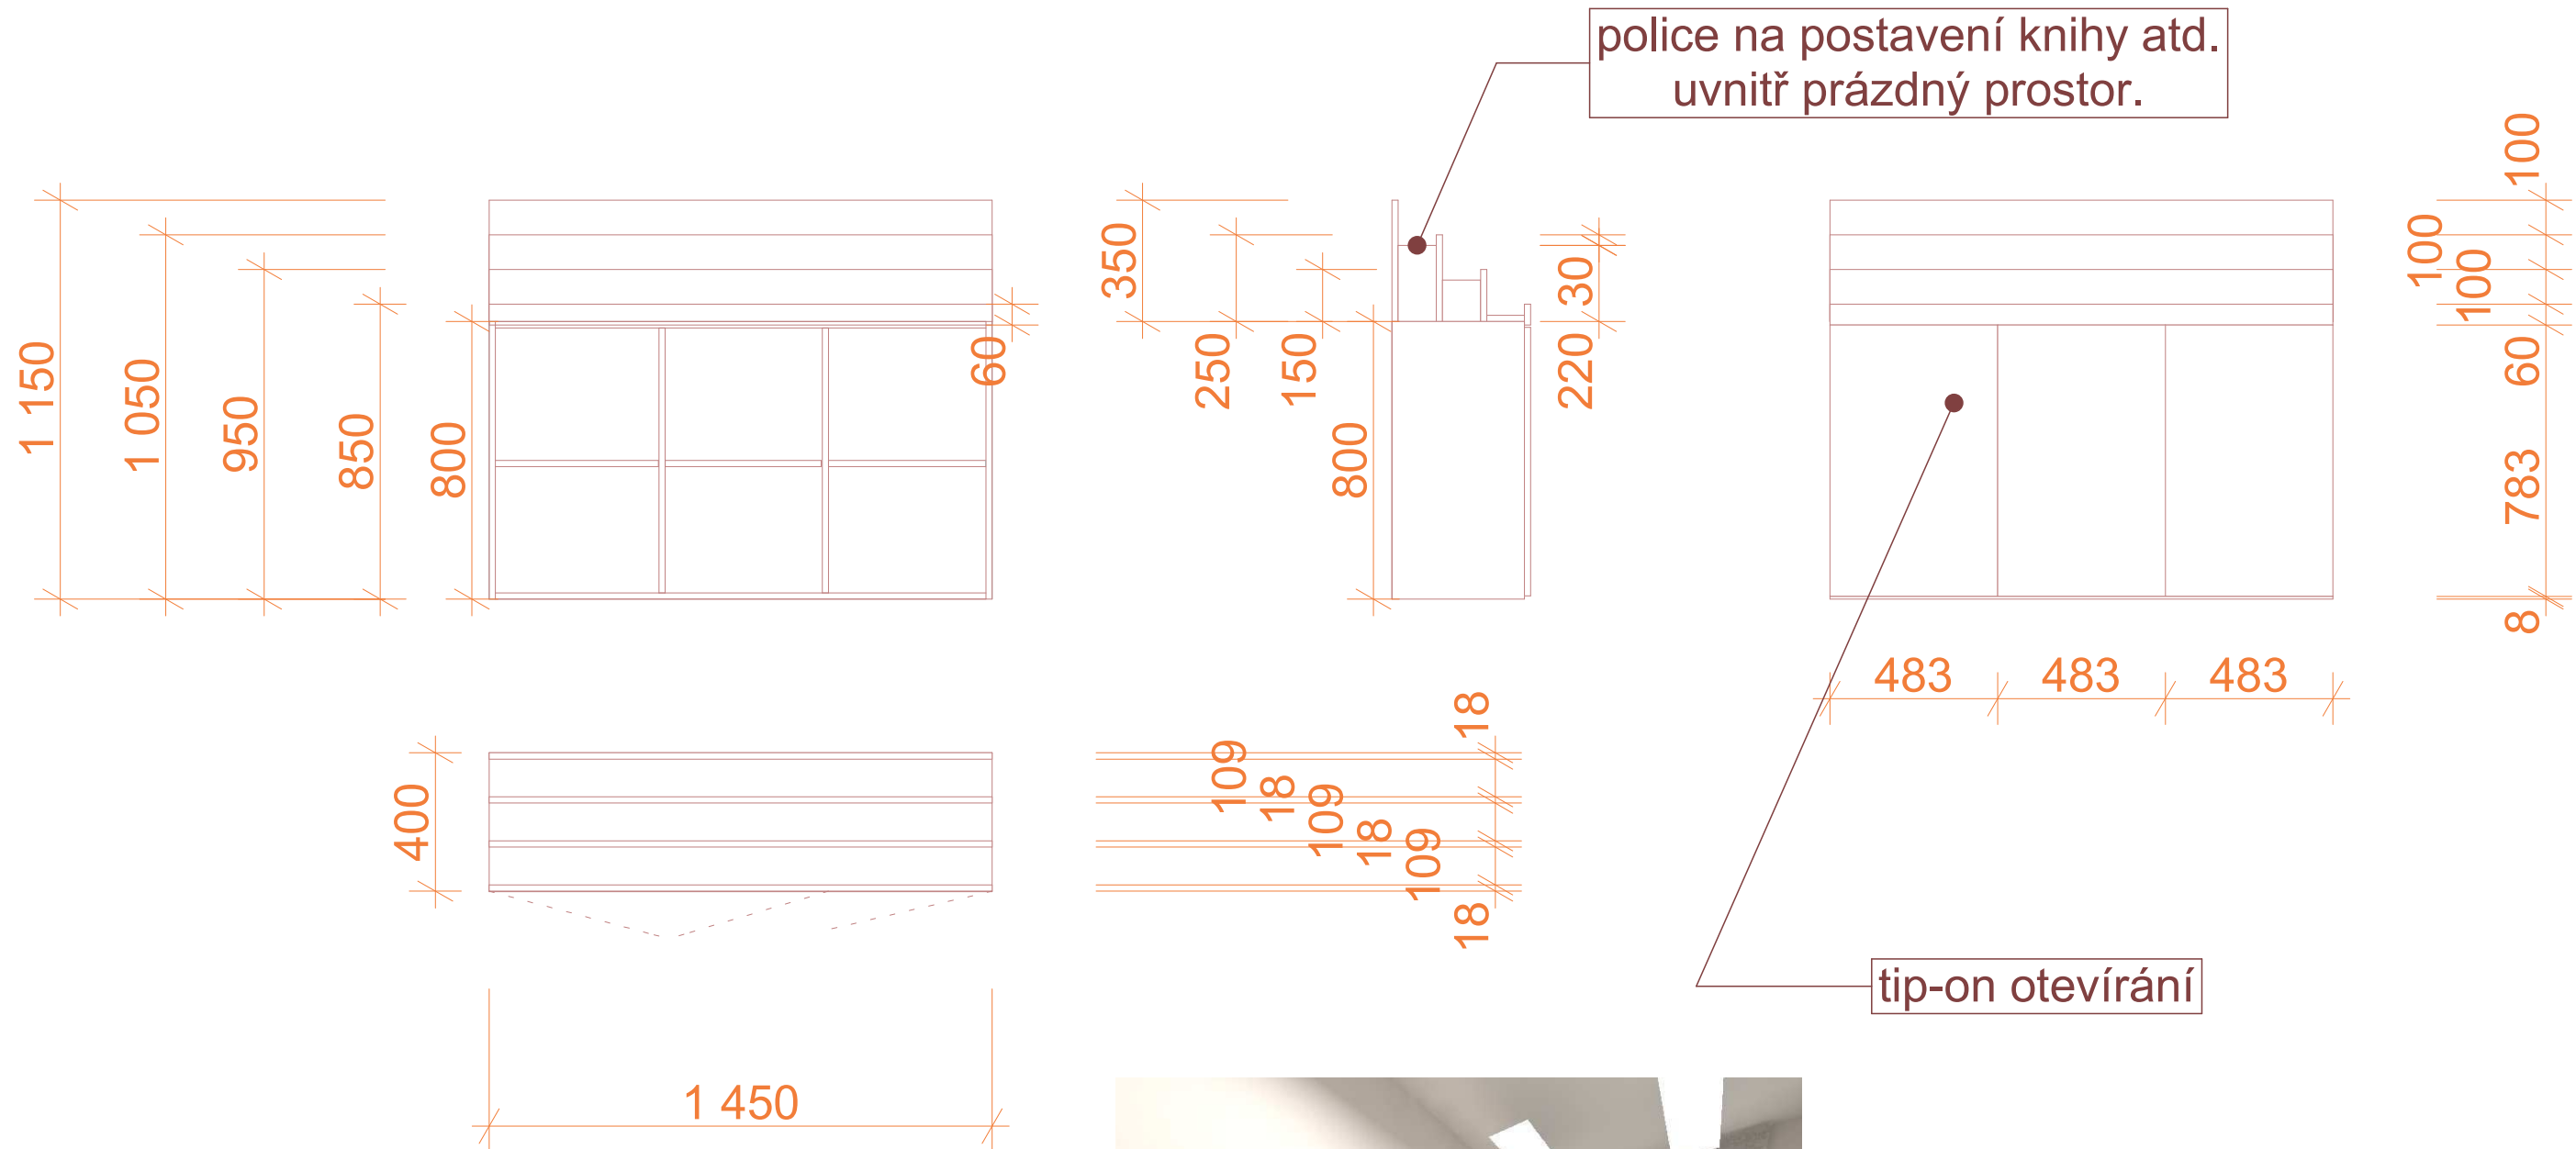

08 SKŘÍŇ ARCHIVAČNÍ

Kancelář paní sekretářky UGP	
Jméno výkresu	skříň s posuvným
Zodpovědný projektant	Ing. Aleš Rejman
Měřítko výkresu	1:20
Revize	Číslo výkresu 09