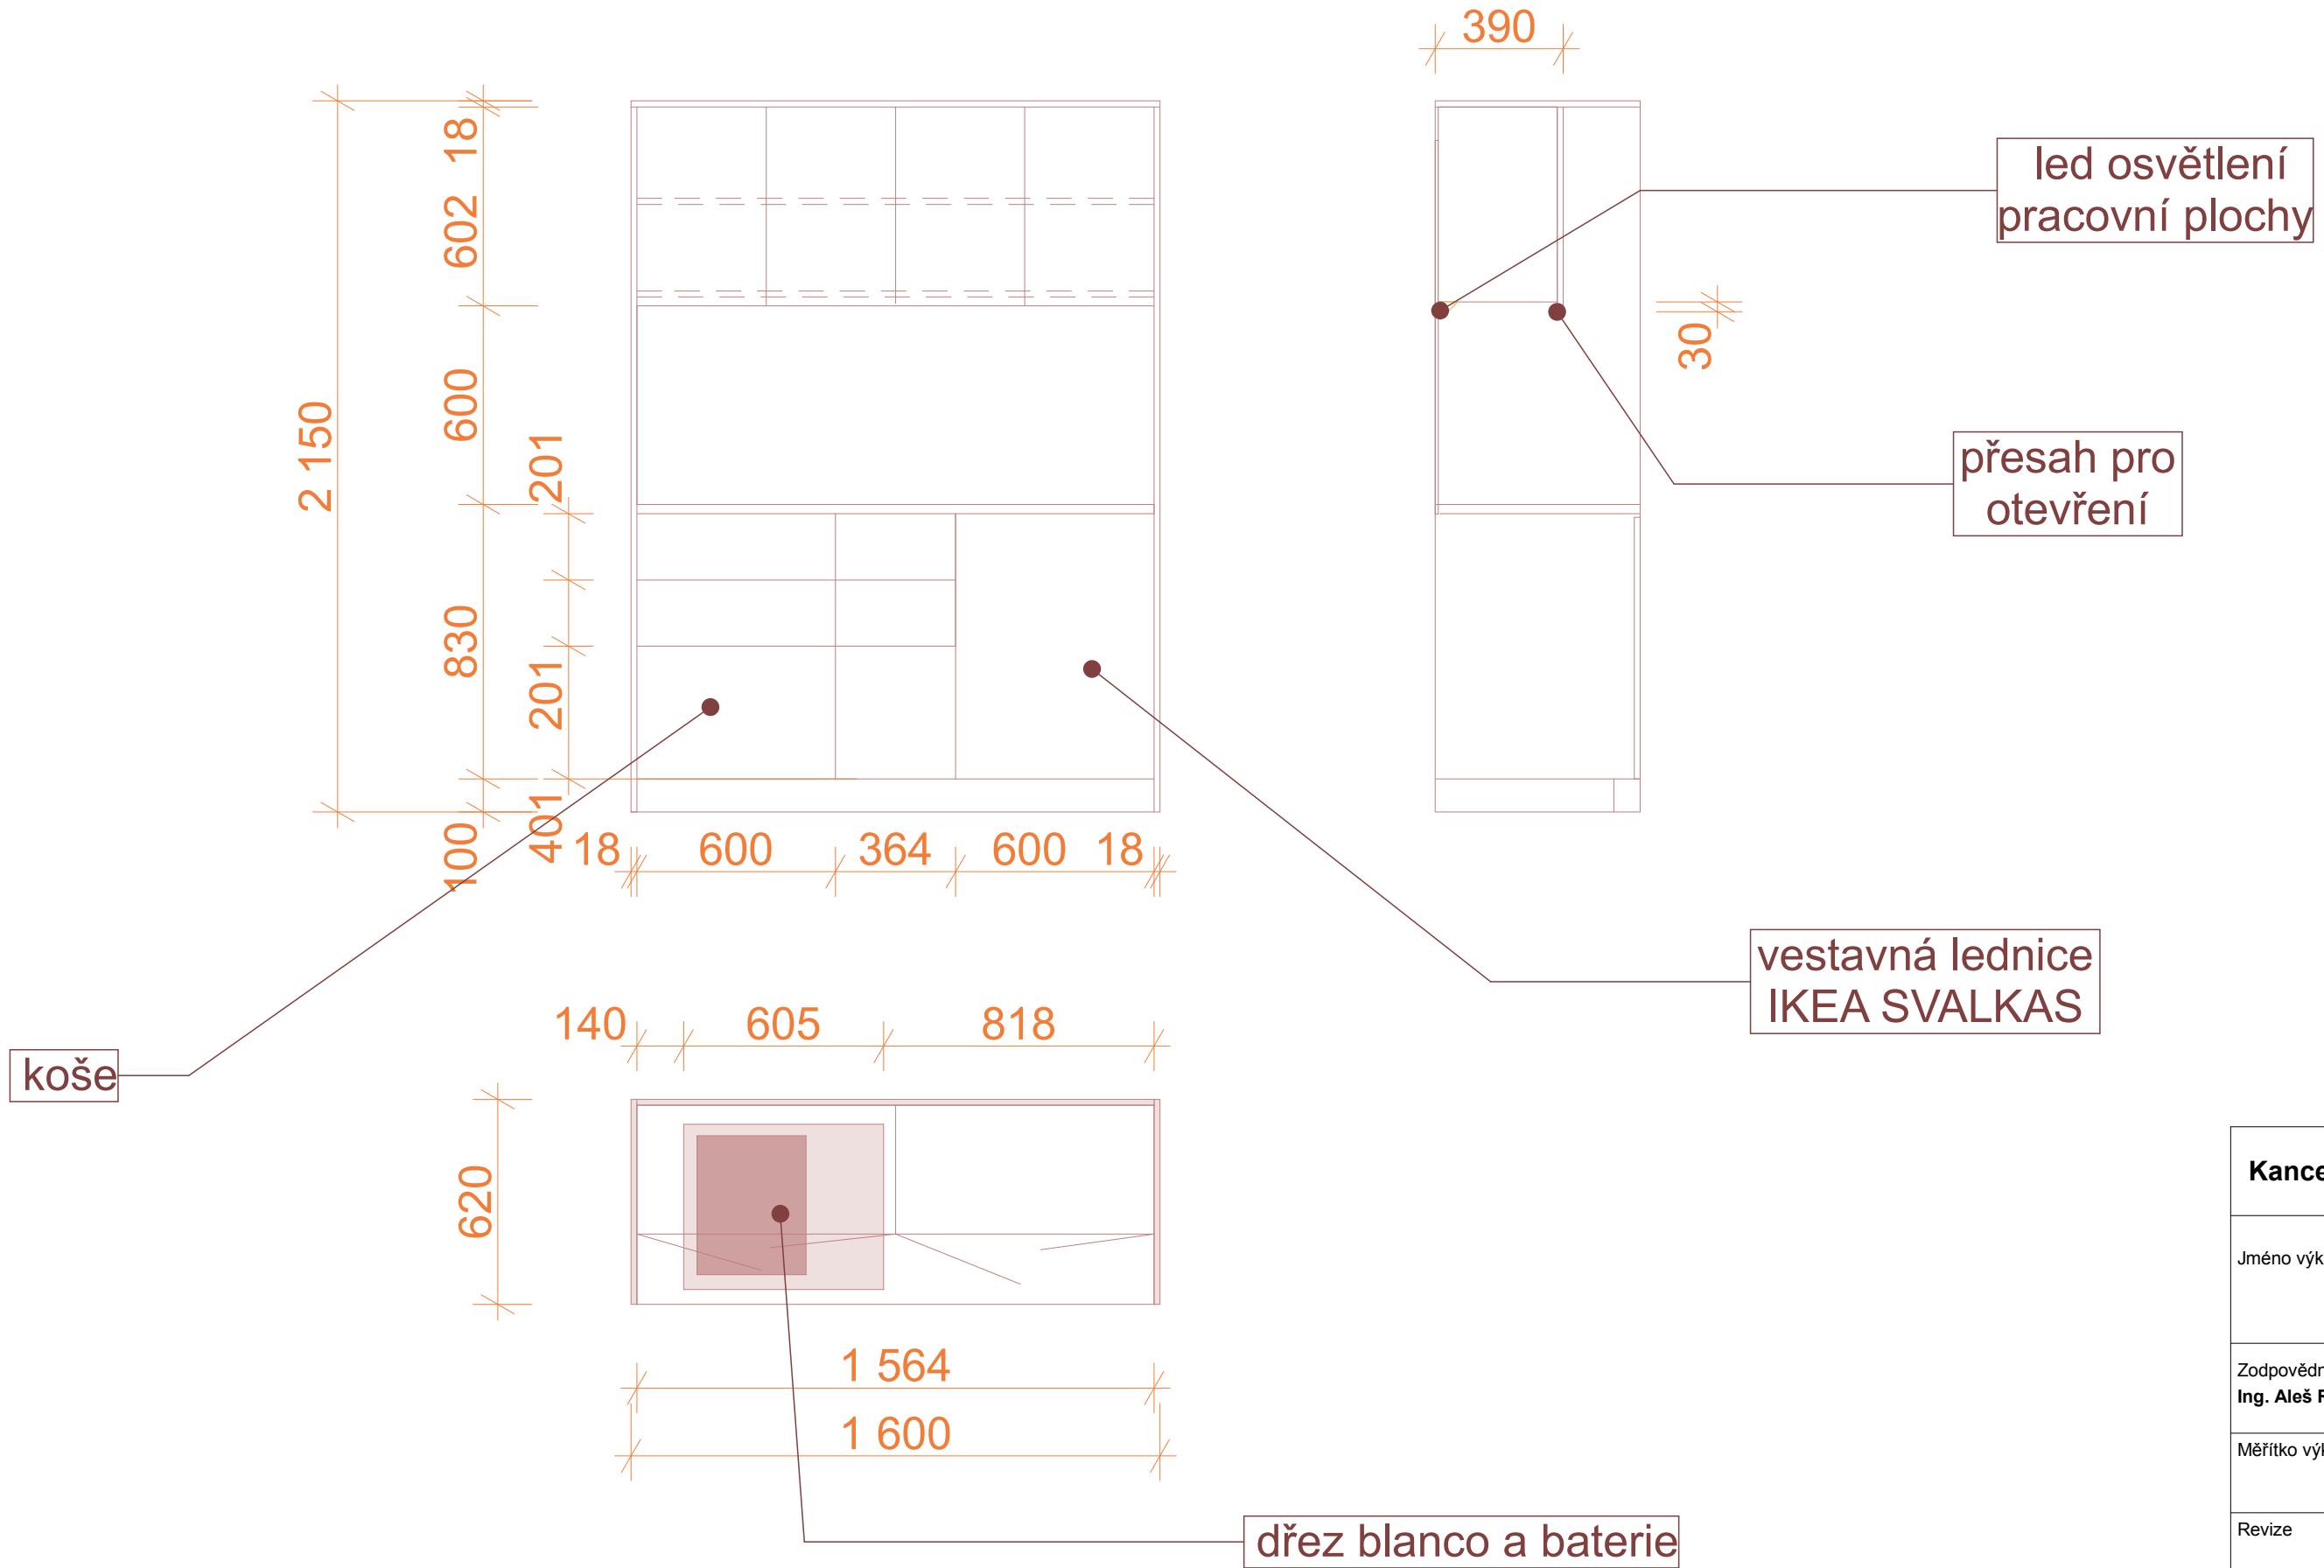

01 KUCHYNĚ

Kancelář paní sekretářky UGP	
Jméno výkresu	kuchyně
Zodpovědný projektant	Ing. Aleš Rejman
Měřítko výkresu	1:20
Revize	Číslo výkresu
	04