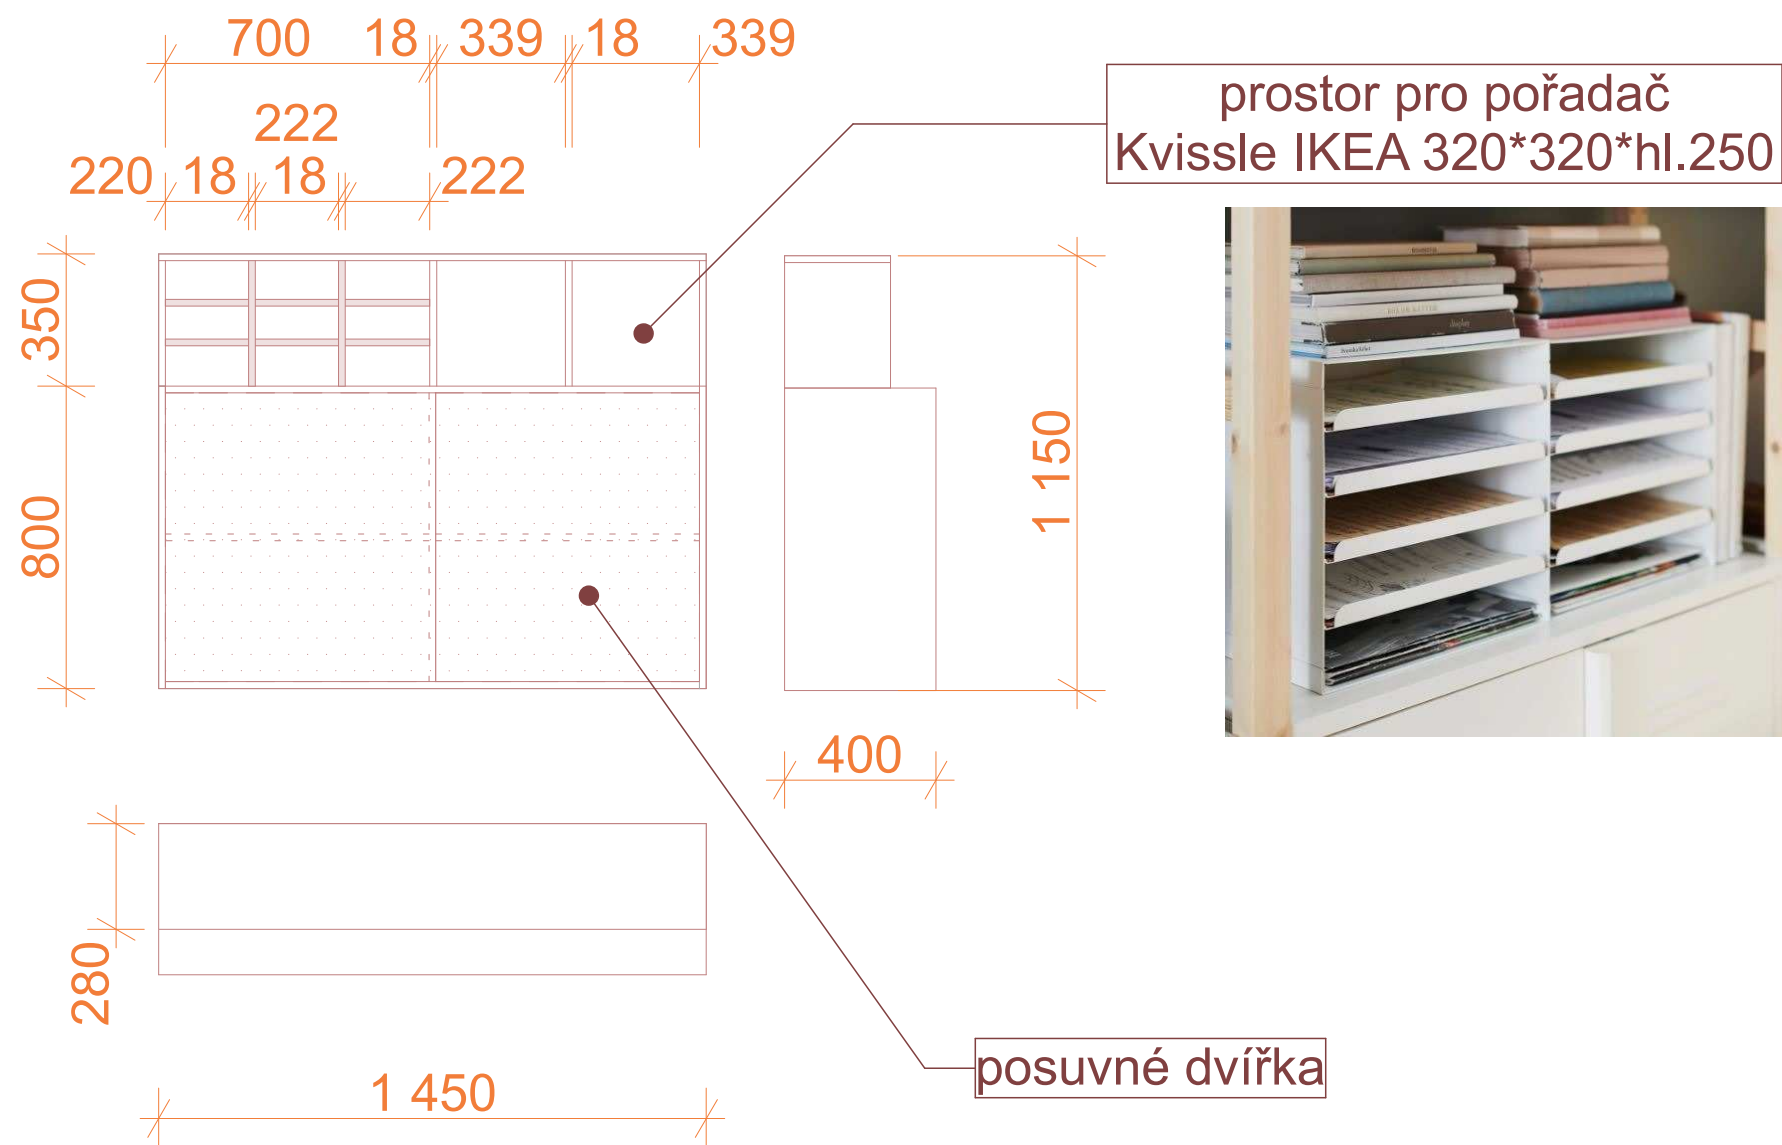

07 SKŘÍŇ POSUVNÁ DVÍŘKA A NÁSTAVEC

KVISSLE 499,-
Přinrádky na dokumenty, bílá
Cena včetně DPH
★★★★★ (11)
[Nakoupit on-line/Přidat do nákupního seznamu](#)
Na skladě v **Břno**
[Zkontrolujte stav v dalších obchodních domech IKEA](#)
Máte 365 dní na to, abyste si to rozmysleli.

Kancelář paní sekretářky UGP	
Jméno výkresu	skřín s nástavcem
Zodpovědný projektant	Ing. Aleš Rejman
Měřítko výkresu	1:20
Revize	Číslo výkresu 08