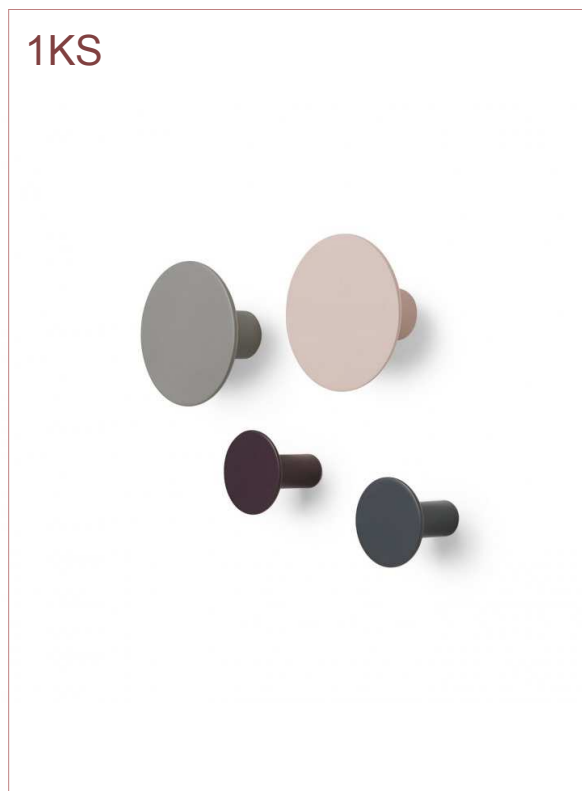

### Bezrámová magnetická popisovací tabule, 115x75 cm