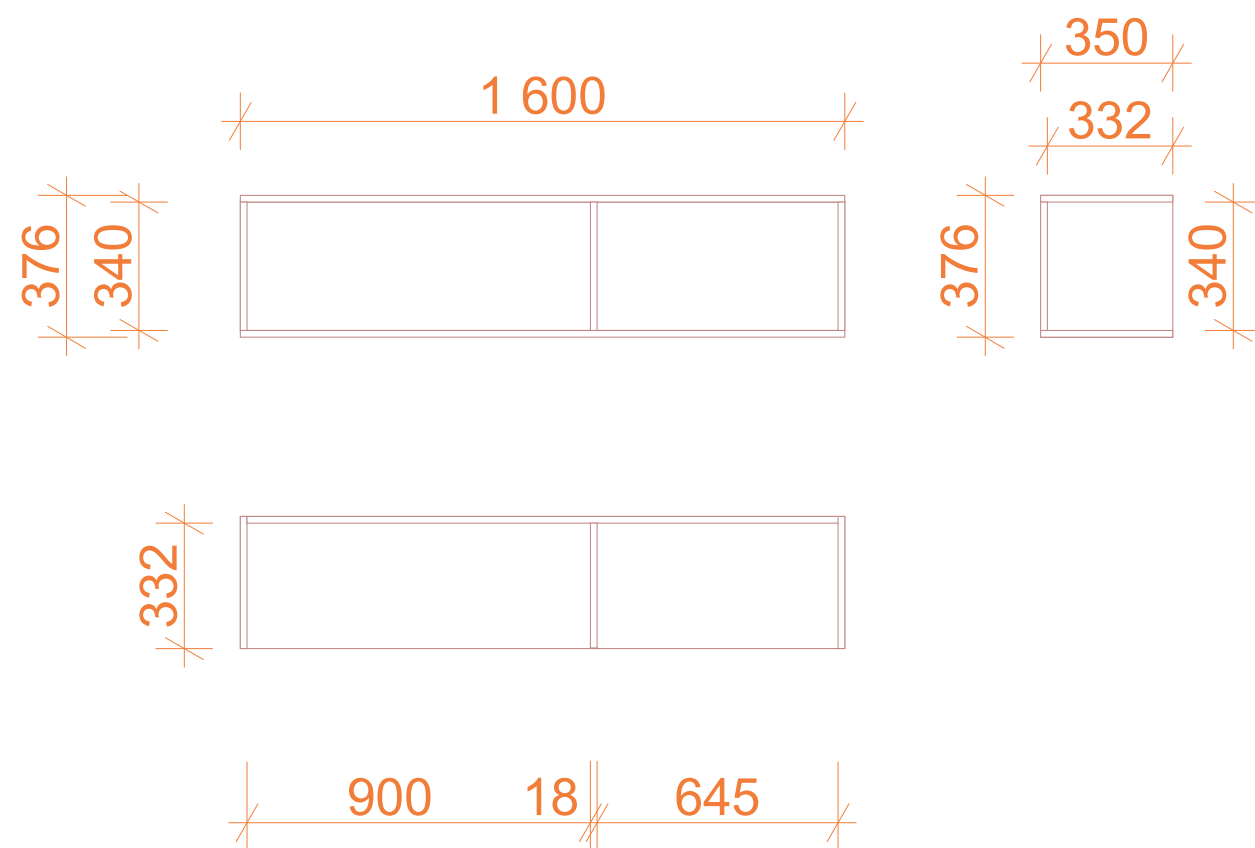

06 POLICE

Kancelář paní sekretářky UGP

Jméno výkresu
police

Zodpovědný projektant
Ing. Aleš Rejman

Měřítko výkresu
1:20

Revize Číslo výkresu

07