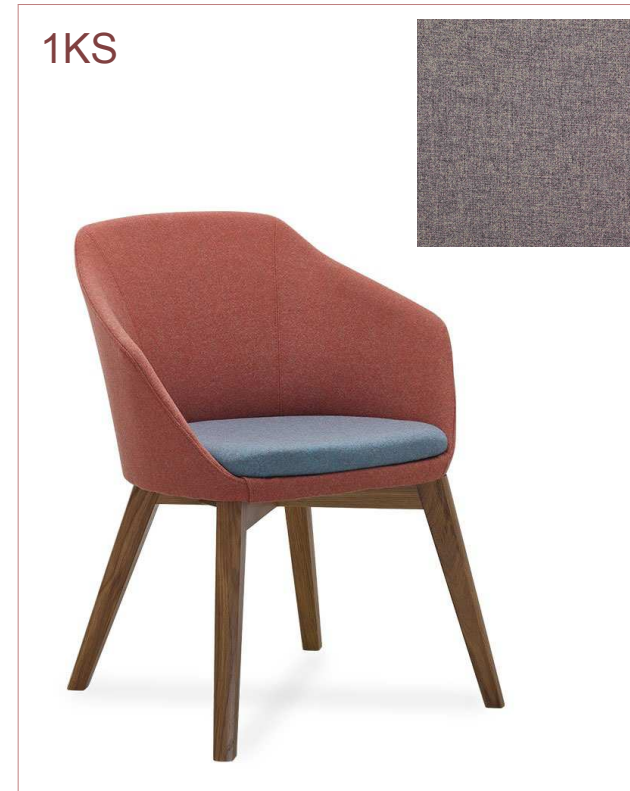

Přisedové křesílko

Celočalouněné křeslo na dřevěné podnoži z dubového masivu. Křeslo je vhodné do odpočinkových zón, čekacích prostor, vstupních hal, recepcí, ale i jako jednací sezení do kancelářských prostor a domácích pracoven. Konstrukce odděleného sedáku a korpusu umožňuje kombinaci dvou barev čalounění.