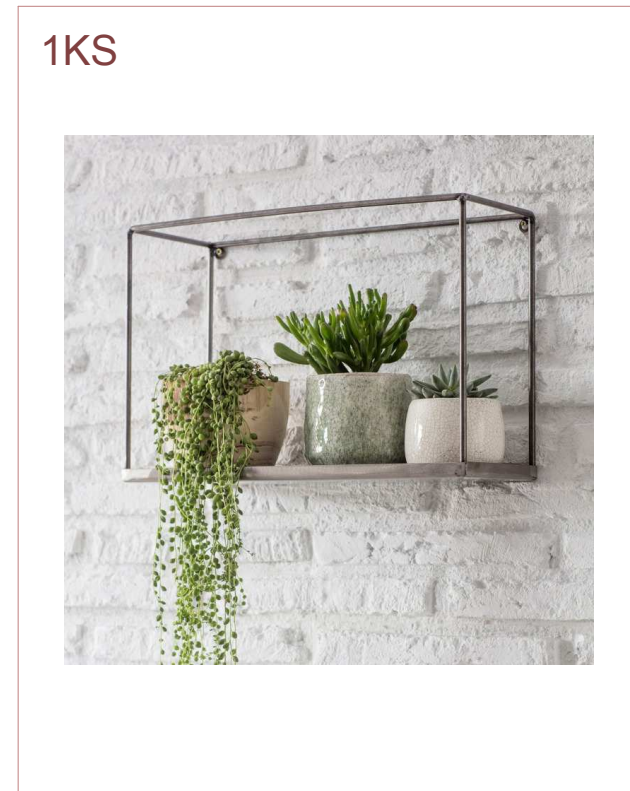

Police na květiny

Výška 32 cm x délka 48 cm x šířka 18 cm

Kancelář paní sekretářky UGP

Jméno výkresu

prvky k nákupu I

Zodpovědný projektant

Ing. Aleš Rejman

Měřítko výkresu

Revize

Číslo výkresu

12