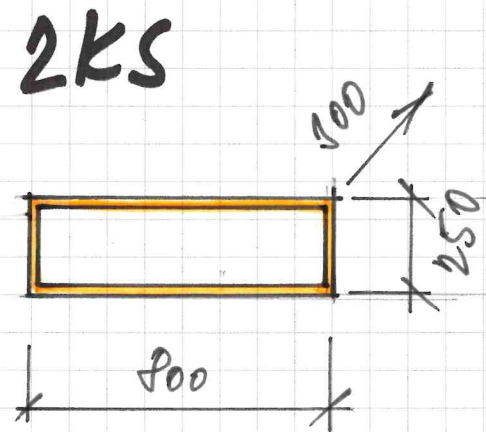

MÍSTNOST A1.14

POLOŽKA ①

POLOŽKA ②

МІСТНОСТЬ #1. 9a

ПОЛОЖІТЯ (4)

МІСТНОСТЬ #1. 10

ПОЛОЖІТЯ (3)

STÁVAJÍCÍ NÁBYTEK (VIZ FOTO)

STÁVAJÍCÍ NÁBYTEK JE VYROBEN Z LAMINA, PRAUDĚPODOBNE
"CAVADOS RŮŽOVÝ" (MÍST. J. A1.13, A1.10, A1.9a). NOVÝ DEKOR ČI BARVA
LAMINA MUSÍ BÝT VZHLEDOVĚ KOMPATIBILNÍ A UŽIVATELEM ODSOUHLAŠENÝ.