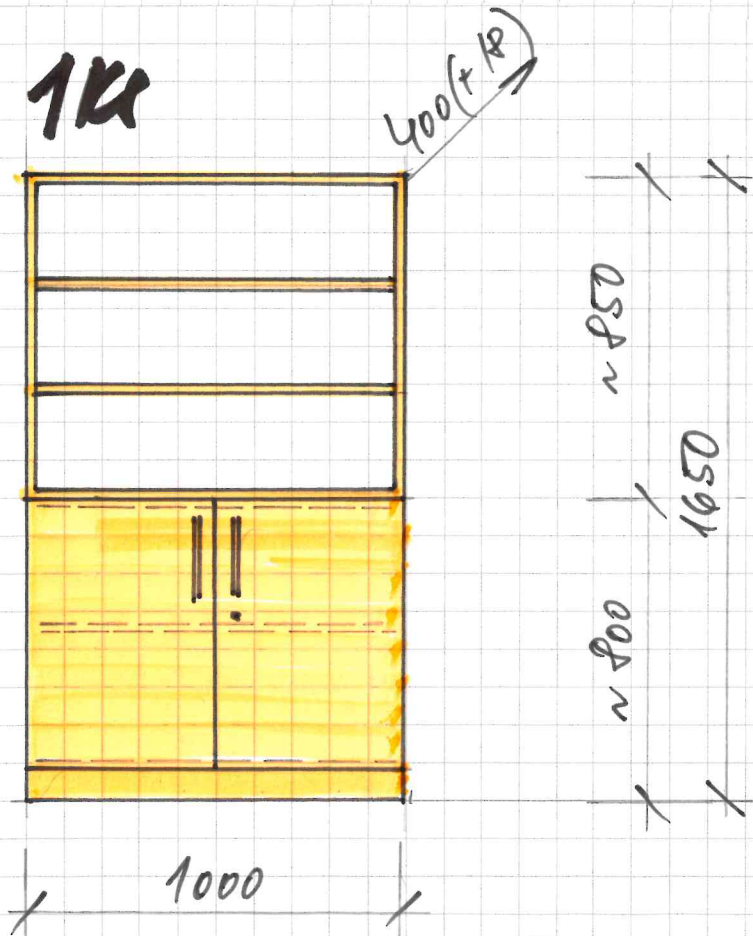

MÍSTNOST A1.14

POLOŽKA ①

POLOŽKA ②

МІСТНОСТЬ #1. 9a

ПОЛОЖІТЯ (4)

МІСТНОСТЬ #1. 10

ПОЛОЖІТЯ (3)

STÁVAJÍCÍ NÁBYTEK (VIZ FOTO)

STÁVAJÍCÍ NÁBYTEK JE VYROBEN Z LAMINA, PRAUDĚPODOBNE
"CAVADOS RŮŽOVÝ" (MÍST. J. A1.13, A1.10, A1.9a). NOVÝ DEKOR ČI BARVA
LAMINA MUSÍ BÝT VZHLEDOVĚ KOMPATIBILNÍ A UŽIVATELEM ODSOUHLAŠENÝ.