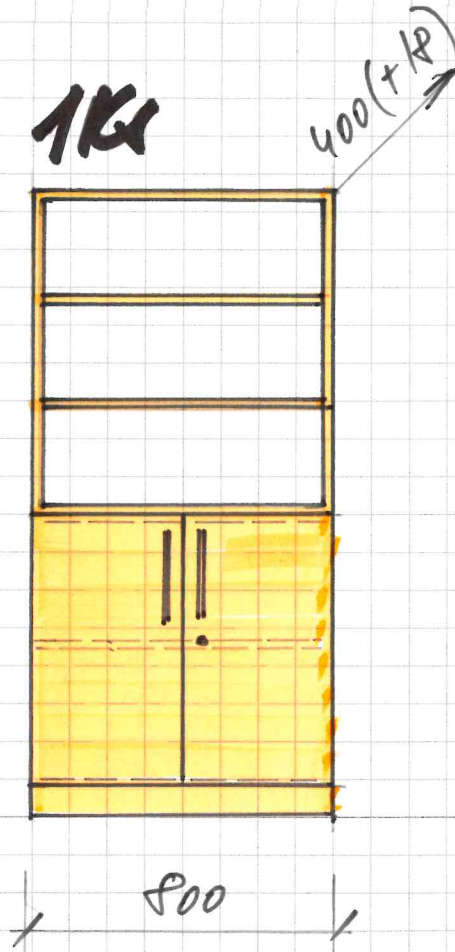

MÍSTNOST A1.14

POLOŽKA ①

POLOŽKA ②

МІСТНОСТЬ #1. 9a

ПОЛОЖІТЯ (4)

МІСТНОСТЬ #1. 10

ПОЛОЖІТЯ (3)

STÁVAJÍCÍ NÁBYTEK (VIZ FOTO)

STÁVAJÍCÍ NÁBYTEK JE VYROBEN Z LAMINA, PRAUDĚPODOBNE
"CAVADOS RŮŽOVÝ" (MÍST. J. A1.13, A1.10, A1.9a). NOVÝ DEKOR ČI BARVA
LAMINA MUSÍ BÝT VZHLEDOVĚ KOMPATIBILNÍ A UŽIVATELEM ODSOUHLAŠENÝ.