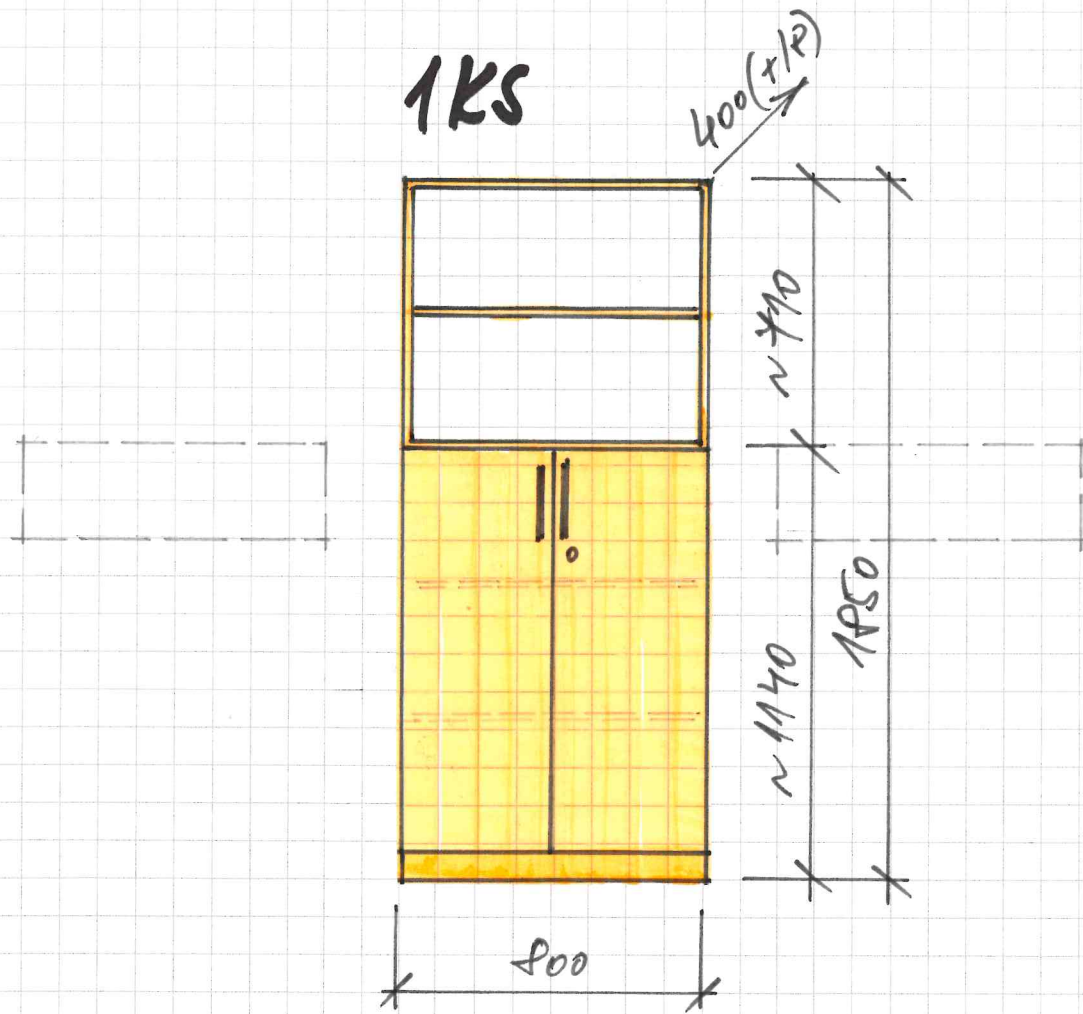

MÍSTNOST A1.14

POLOŽKA ①

POLOŽKA ②

МІСТНОСТЬ #1. 9a

ПОЛОЖІТЯ (4)

МІСТНОСТЬ #1. 10

ПОЛОЖІТЯ (3)

STÁVAJÍCÍ NÁBYTEK (VIZ FOTO)

STÁVAJÍCÍ NÁBYTEK JE VYROBEN Z LAMINA, PRAUDĚPODOBNE
"CAVADOS RŮŽOVÝ" (MÍST. J. A1.13, A1.10, A1.9a). NOVÝ DEKOR ČI BARVA
LAMINA MUSÍ BÝT VZHLEDOVĚ KOMPATIBILNÍ A UŽIVATELEM ODSOUHLAŠENÝ.