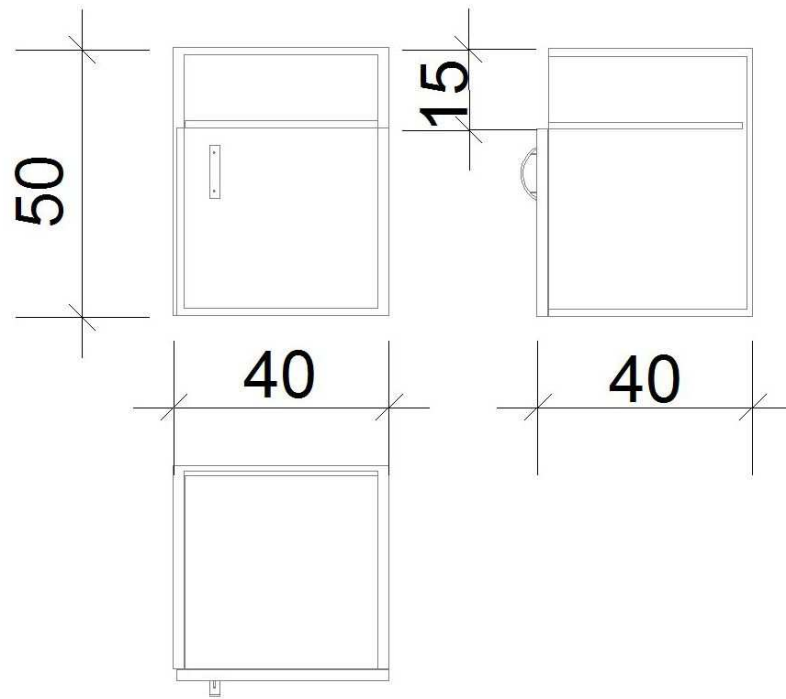

001 - POSTEL VÁLENDÁ

MATERIÁL : LTD JAVOR

002 - NOČNÍ STOLEK

MATERIÁL : LTD JAVOR

ROZMĚR : 40x40x50cm

003 - STŮL PRACOVNÍ

MATERIÁL : LTD JAVOR

ROZMĚR : 140x50x75cm

004 - ŠATNÍ SKŘÍŇ

MATERIÁL : LTD JAVOR

ROZMĚR : 80x42x190cm

005 - VĚŠÁKOVÁ STĚNA

MATERIÁL : LTD JAVOR

ROZMĚR : 133x37x200cm