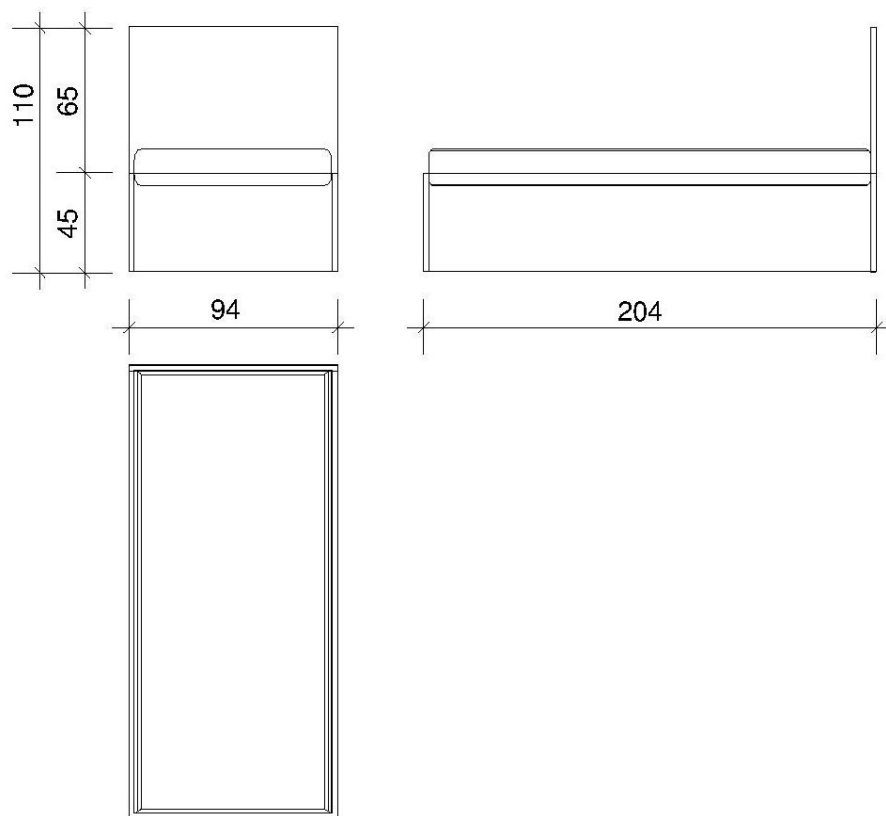

001 - POSTEL VÁLENDÁ

MATERIÁL : LTD JAVOR

002 - NOČNÍ STOLEK

MATERIÁL : LTD JAVOR

ROZMĚR : 40x40x50cm

003 - STŮL PRACOVNÍ

MATERIÁL : LTD JAVOR

ROZMĚR : 140x50x75cm

004 - ŠATNÍ SKŘÍŇ

MATERIÁL : LTD JAVOR

ROZMĚR : 80x42x190cm

005 - VĚŠÁKOVÁ STĚNA

MATERIÁL : LTD JAVOR

ROZMĚR : 133x37x200cm