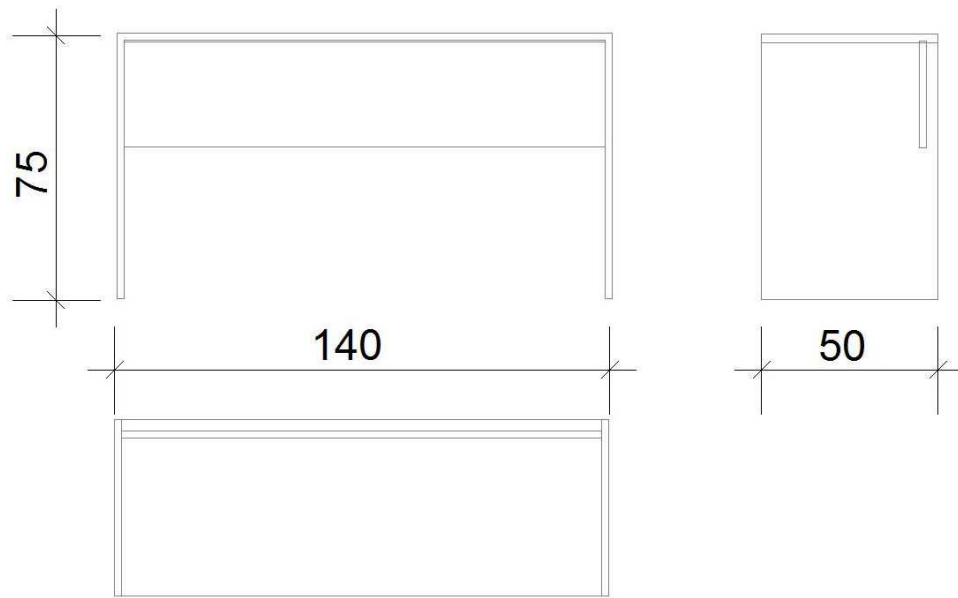

001 - POSTEL VÁLENDÁ

MATERIÁL : LTD JAVOR

002 - NOČNÍ STOLEK

MATERIÁL : LTD JAVOR

ROZMĚR : 40x40x50cm

003 - STŮL PRACOVNÍ

MATERIÁL : LTD JAVOR

ROZMĚR : 140x50x75cm

004 - ŠATNÍ SKŘÍŇ

MATERIÁL : LTD JAVOR

ROZMĚR : 80x42x190cm

005 - VĚŠÁKOVÁ STĚNA

MATERIÁL : LTD JAVOR

ROZMĚR : 133x37x200cm