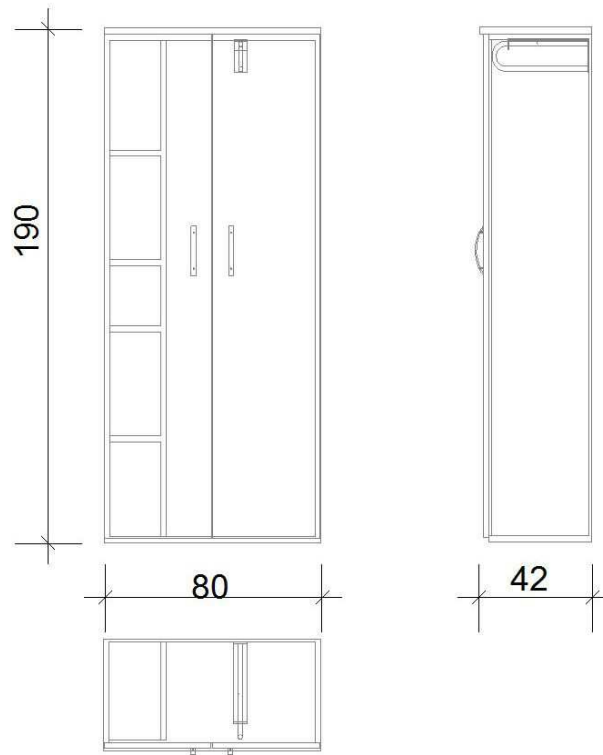

001 - POSTEL VÁLENDÁ

MATERIÁL : LTD JAVOR

002 - NOČNÍ STOLEK

MATERIÁL : LTD JAVOR

ROZMĚR : 40x40x50cm

003 - STŮL PRACOVNÍ

MATERIÁL : LTD JAVOR

ROZMĚR : 140x50x75cm

004 - ŠATNÍ SKŘÍŇ

MATERIÁL : LTD JAVOR

ROZMĚR : 80x42x190cm

005 - VĚŠÁKOVÁ STĚNA

MATERIÁL : LTD JAVOR

ROZMĚR : 133x37x200cm