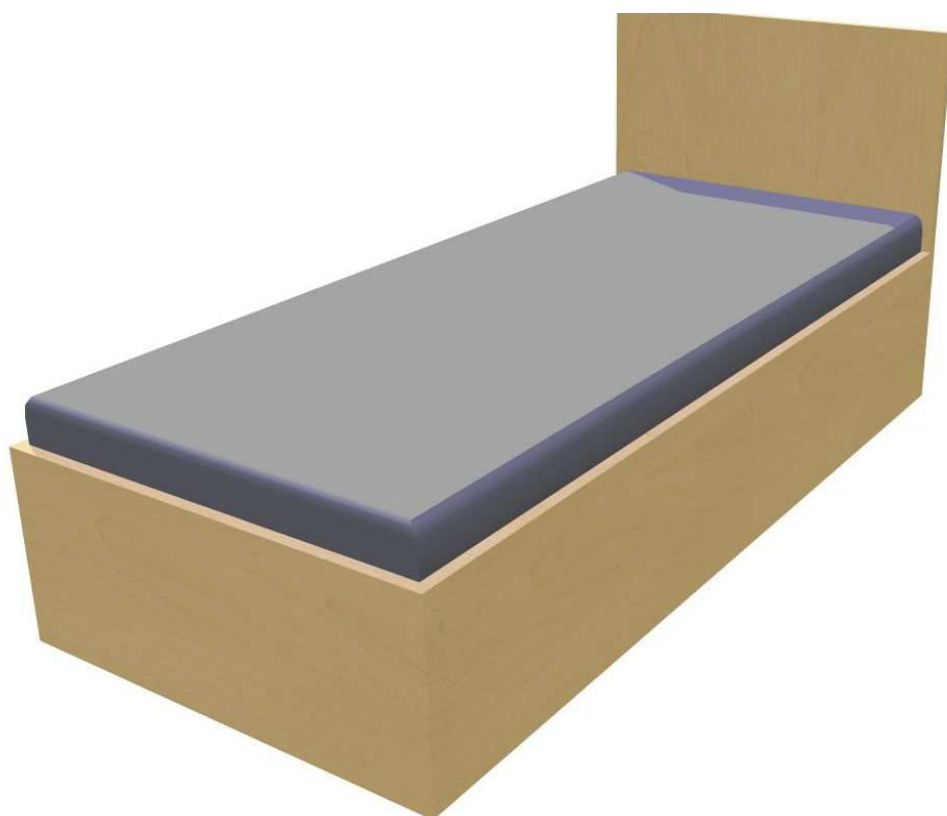

001 - POSTEL VÁLENDÁ

MATERIÁL : LTD JAVOR

002 - NOČNÍ STOLEK

MATERIÁL : LTD JAVOR

ROZMĚR : 40x40x50cm

003 - STŮL PRACOVNÍ

MATERIÁL : LTD JAVOR

ROZMĚR : 140x50x75cm

004 - ŠATNÍ SKŘÍŇ

MATERIÁL : LTD JAVOR

ROZMĚR : 80x42x190cm

005 - VĚŠÁKOVÁ STĚNA

MATERIÁL : LTD JAVOR

ROZMĚR : 133x37x200cm