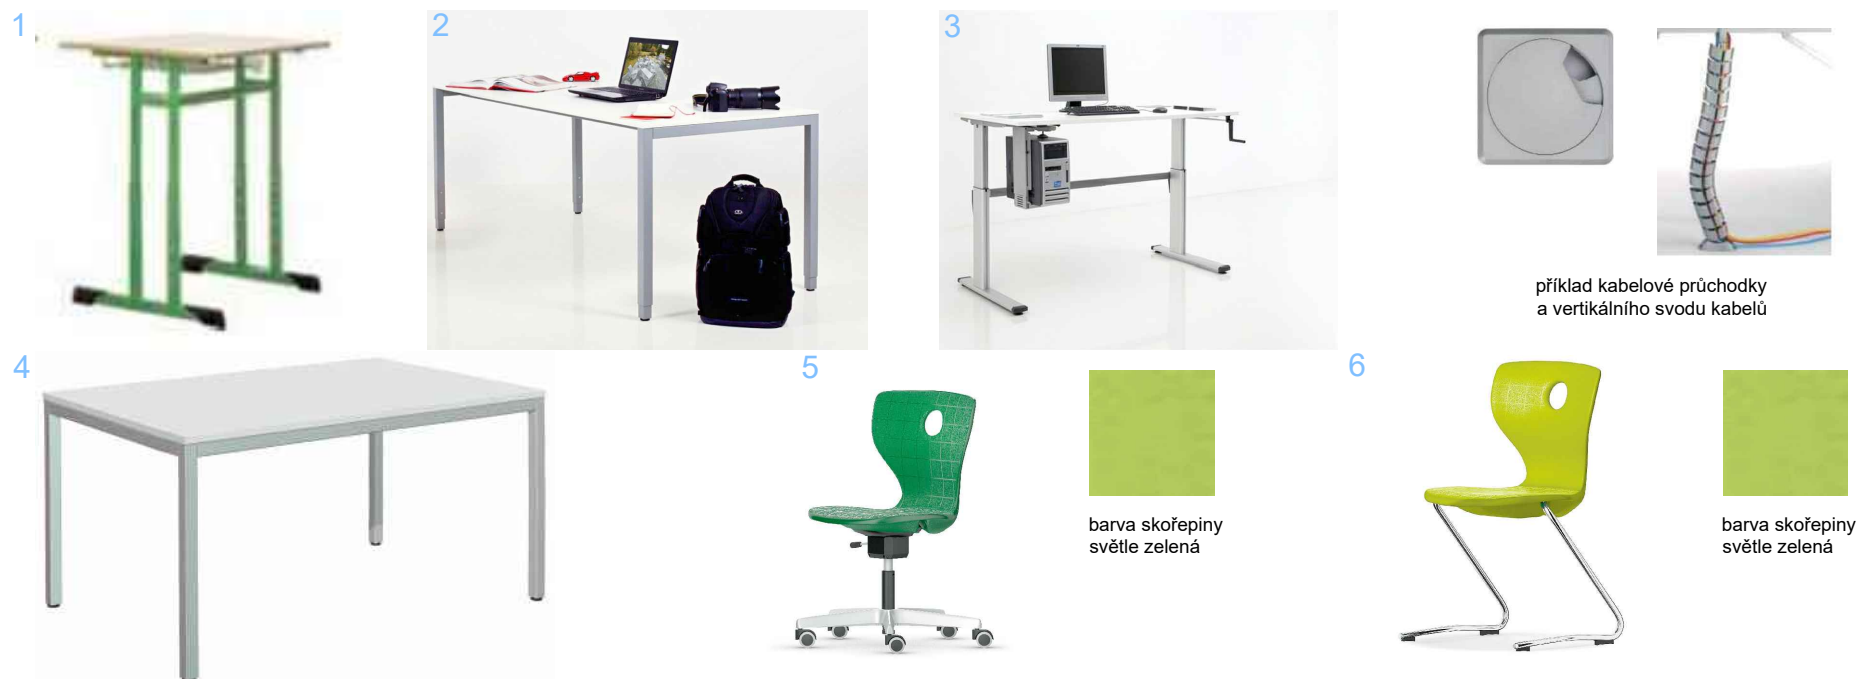

příklad kabelové průchodky a vertikálního svodu kabelů

barva skořepiny světle zelená

barva skořepiny světle zelená