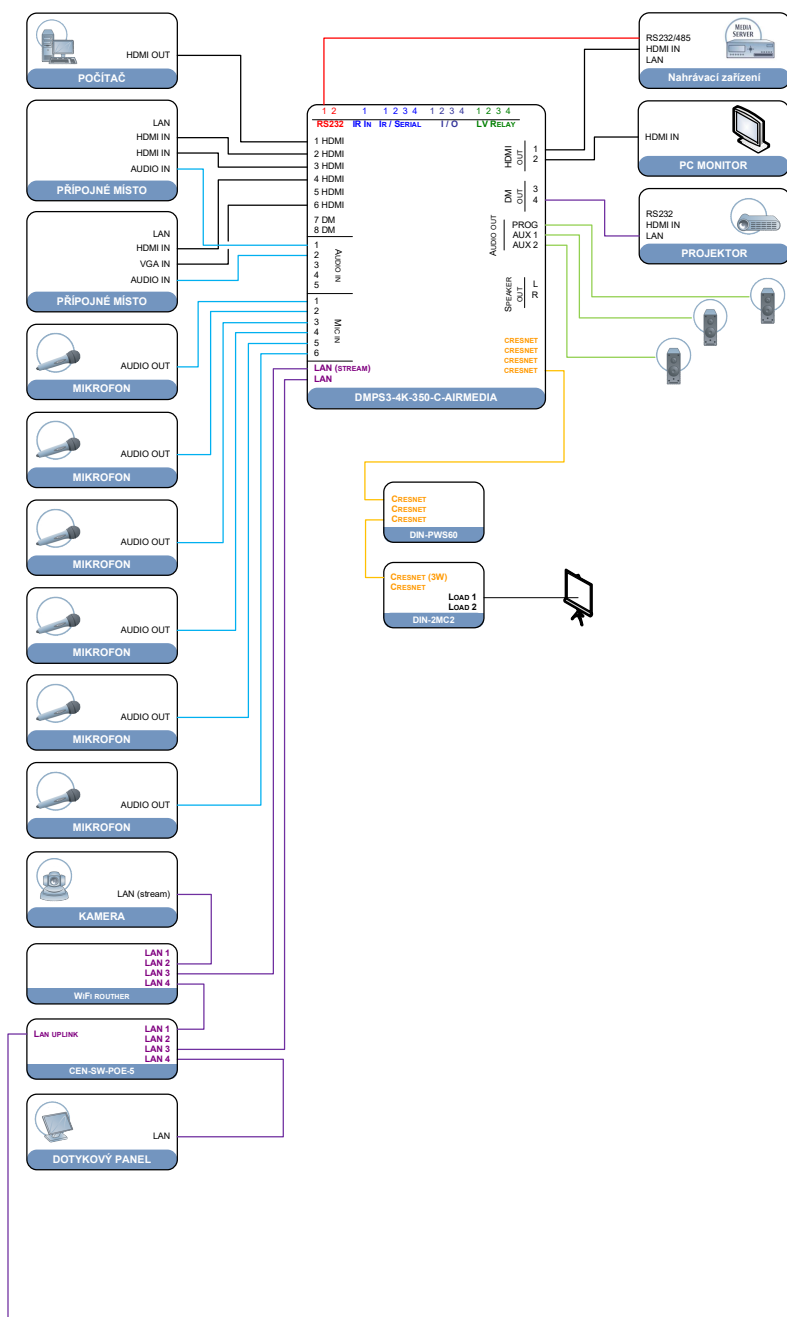

# Příloha 4

## Učebna Aula budova Z

### LEGENDA:

### BLOKOVÉ SCHÉMA

Aula budova Z

MENDELOVA UNIVERZITA V BRNĚ, Zemědělská 1  
23.1.2018