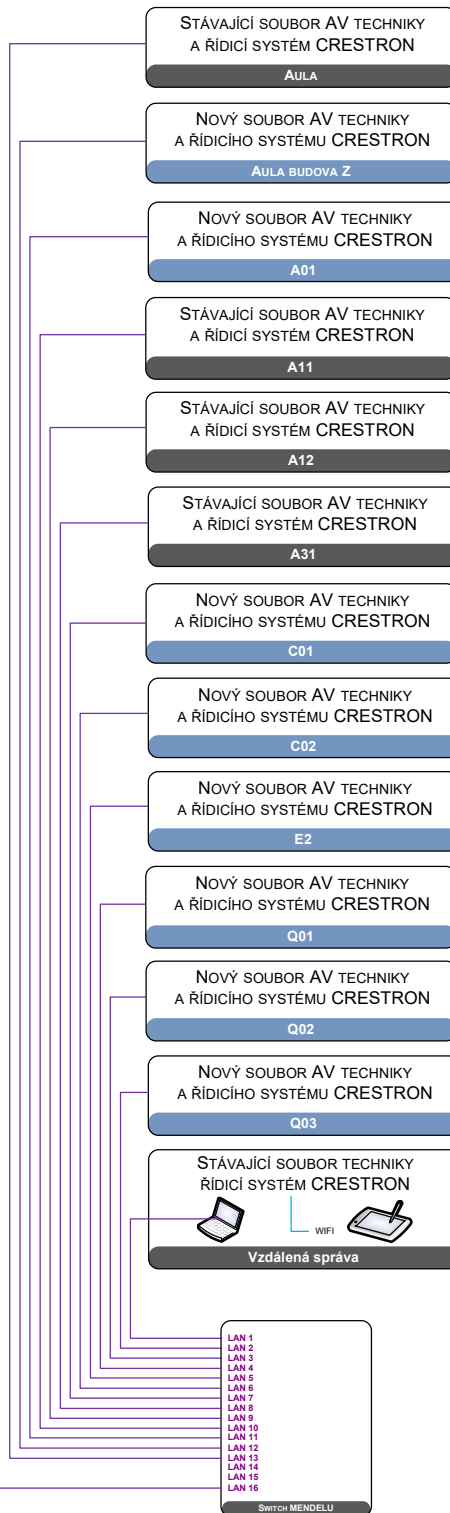

Příloha 2

Učebna B45

Učebny v budově A, C, E, Q, Z

LEGENDA:

BLOKOVÉ SCHÉMA

Učebna B45
 MENDELOVA UNIVERZITA V BRNĚ, Zěměděl'ská 1
 23.1.2018