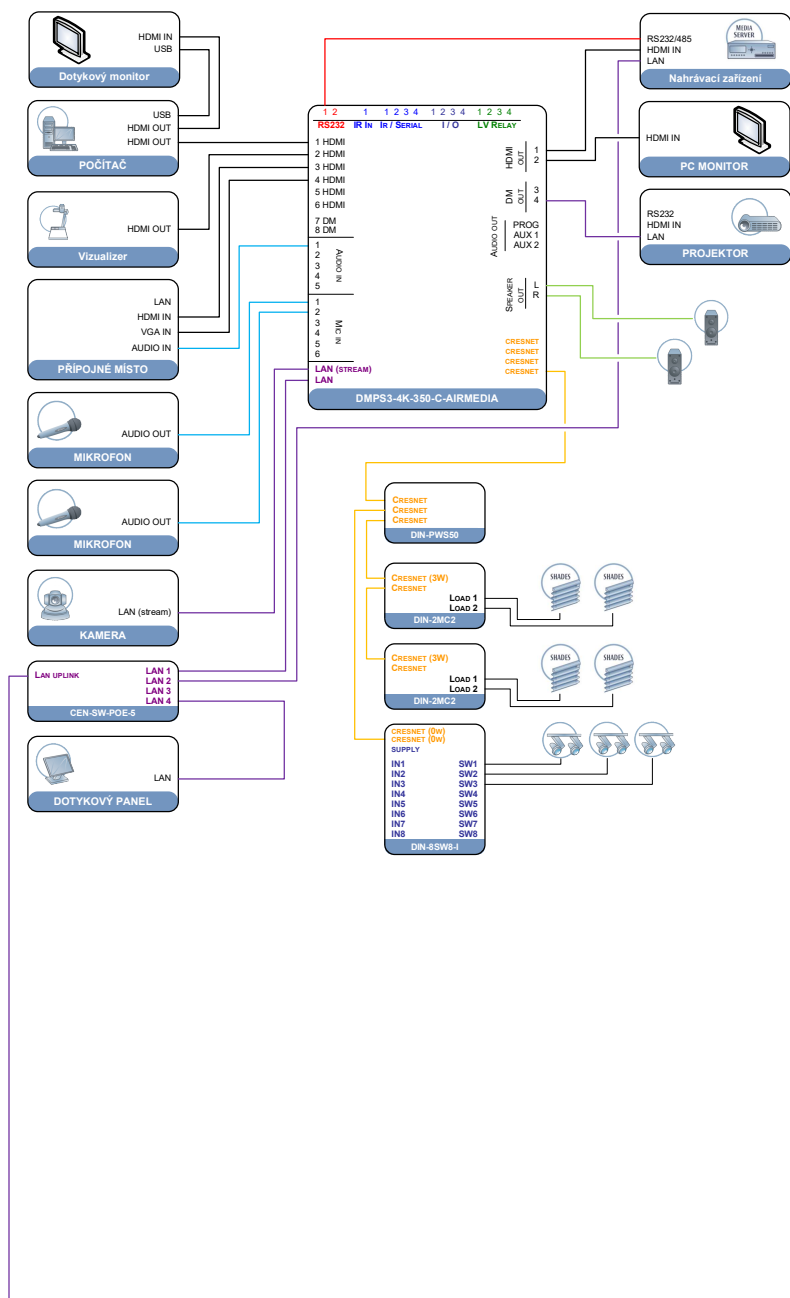

Příloha 2

Učebna B45

Učebny v budově A, C, E, Q, Z

LEGENDA:

BLOKOVÉ SCHÉMA

Učebna B45
 MENDELOVA UNIVERZITA V BRNĚ, Zěměděl'ská 1
 23.1.2018