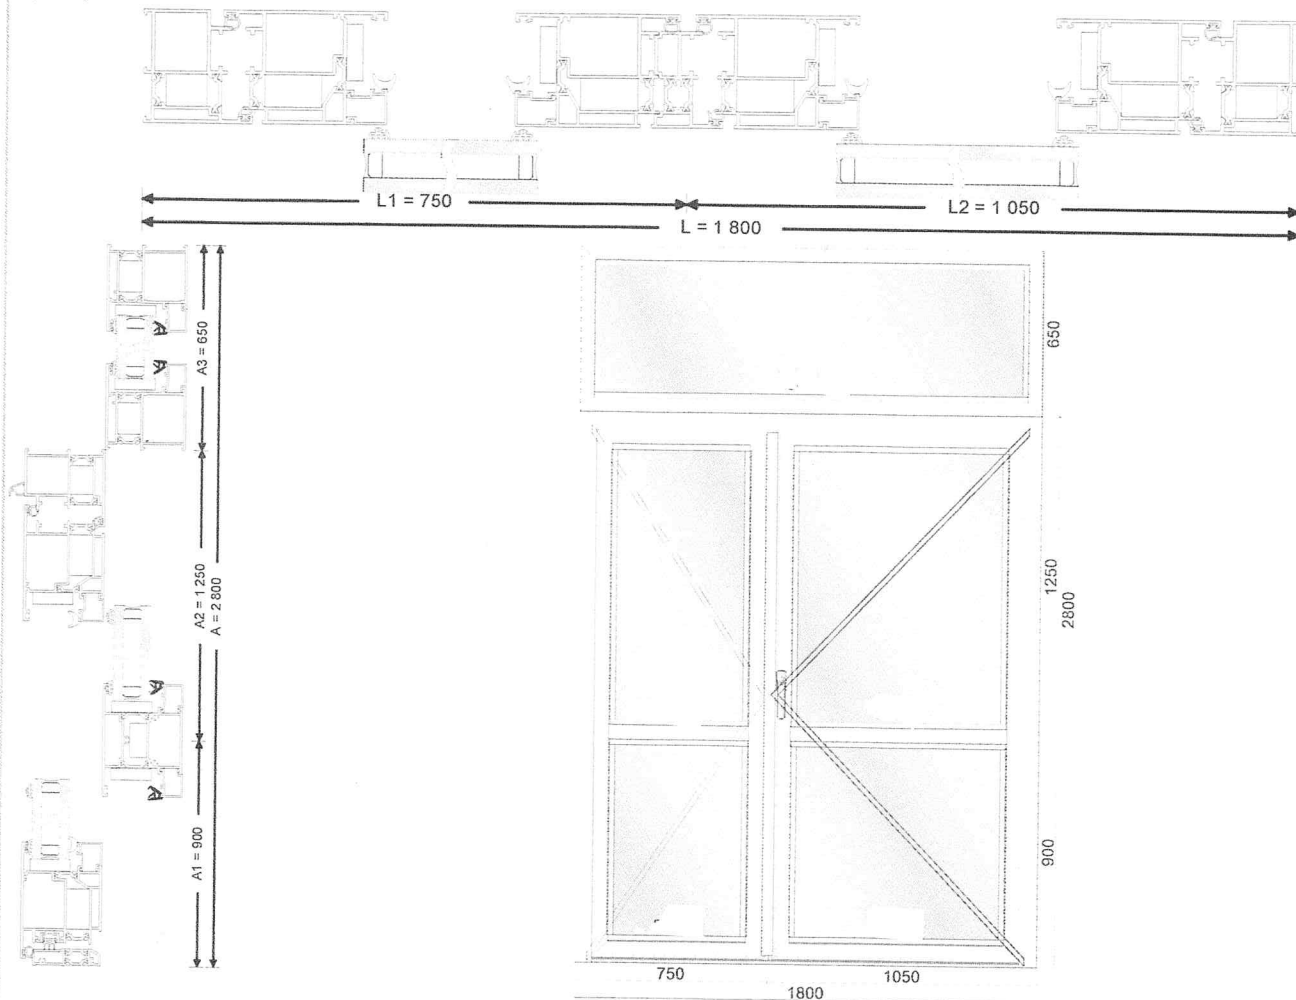

**Předmět**

FORMA SIMPLE PUERTA  
Barva: COR\_L\_Especial1  
šířka 1 800  
vysoký: 2 800

**Částka (€) Sleva (%) CELKEM**

Příloha B2: POZICE 1 - MENZA 1\*

**Předmět**

FORMA SIMPLE PUERTA

Barva: COR\_L\_Especial1

šířka 1 450

vyšoký: 2 550

Částka (€) Sleva (%) CELKEM

Príloha B2 POZICE 2 - BLOKA, B, C 3KS

**Předmět**

**Částka (€) Sleva (%) CELKEM**

FORMA SIMPLE PUERTA  
Barva: COR\_L\_Especial1  
šířka 2 400  
vysoký: 2 100

Příloha B2: POZICE 3 - BLOK D ZKS

**Předmět**

**Částka (€) Sleva (%) CELKEM**

FORMA SIMPLE PUERTA

Barva: COR\_L\_Especial1

šířka 1 750

vysoký: 2 550

Príloha B2: POZICE 3 - BLOK D V RAMPY AKS