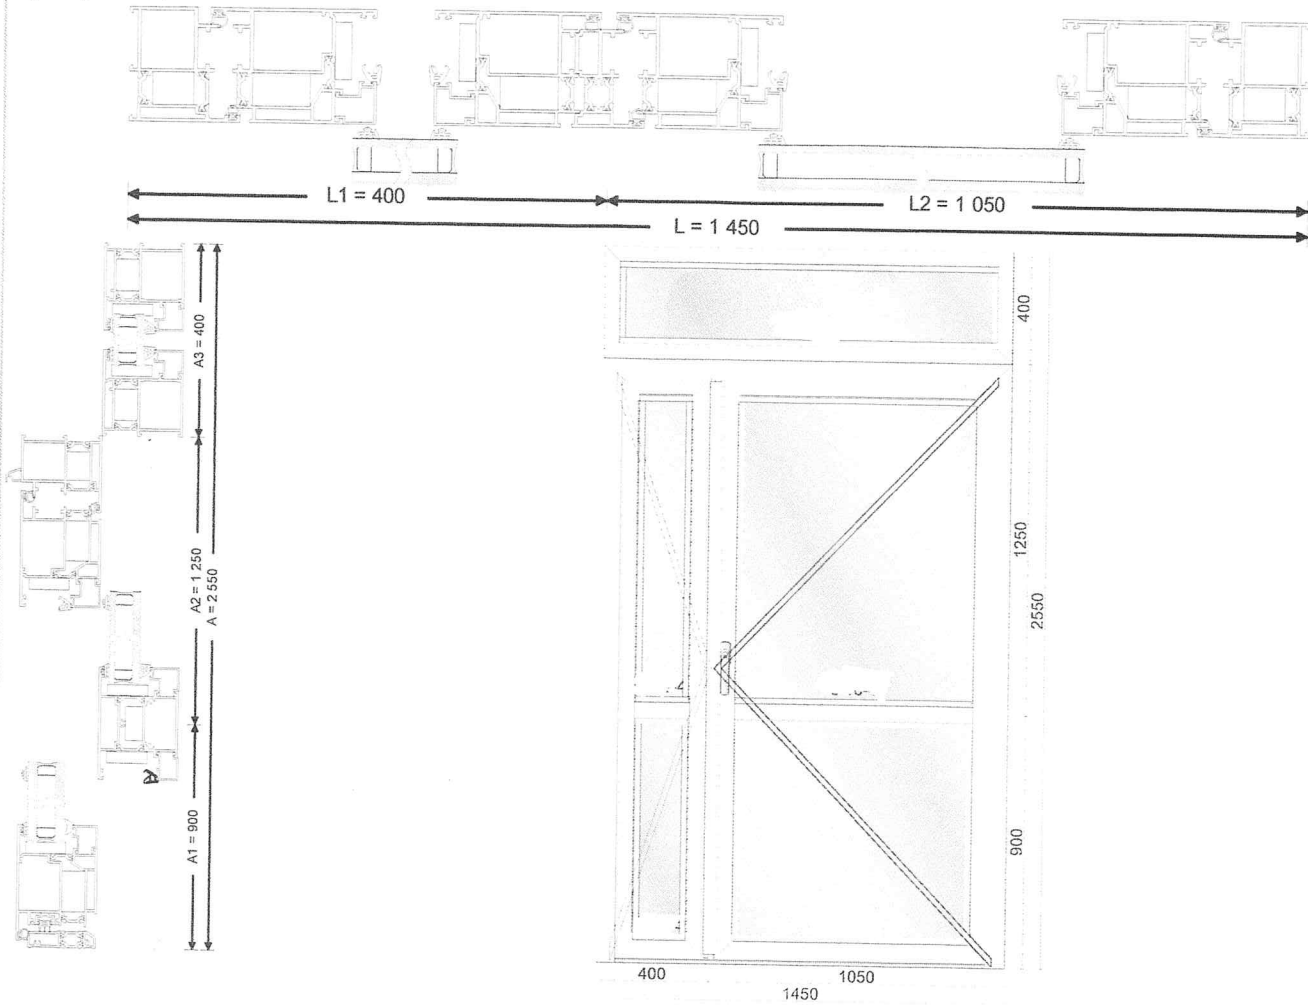

**Předmět**

FORMA SIMPLE PUERTA  
Barva: COR\_L\_Especial1  
šířka 1 800  
vysoký: 2 800

**Částka (€) Sleva (%) CELKEM**

Příloha B2: POZICE 1 - MENZA 1\*

**Předmět**

FORMA SIMPLE PUERTA

Barva: COR\_L\_Especial1

šířka 1 450

vyšoký: 2 550

Částka (€) Sleva (%) CELKEM

Príloha B2 POZICE 2 - BLOKA, B, C 3KS

**Předmět**

**Částka (€) Sleva (%) CELKEM**

FORMA SIMPLE PUERTA  
Barva: COR\_L\_Especial1  
šířka 2 400  
vysoký: 2 100

Příloha B2: POZICE 3 - BLOK D ZKS

**Předmět**

**Částka (€) Sleva (%) CELKEM**

FORMA SIMPLE PUERTA

Barva: COR\_L\_Especial1

šířka 1 750

vysoký: 2 550

Príloha B2: POZICE 3 - BLOK D V RAMPY AKS