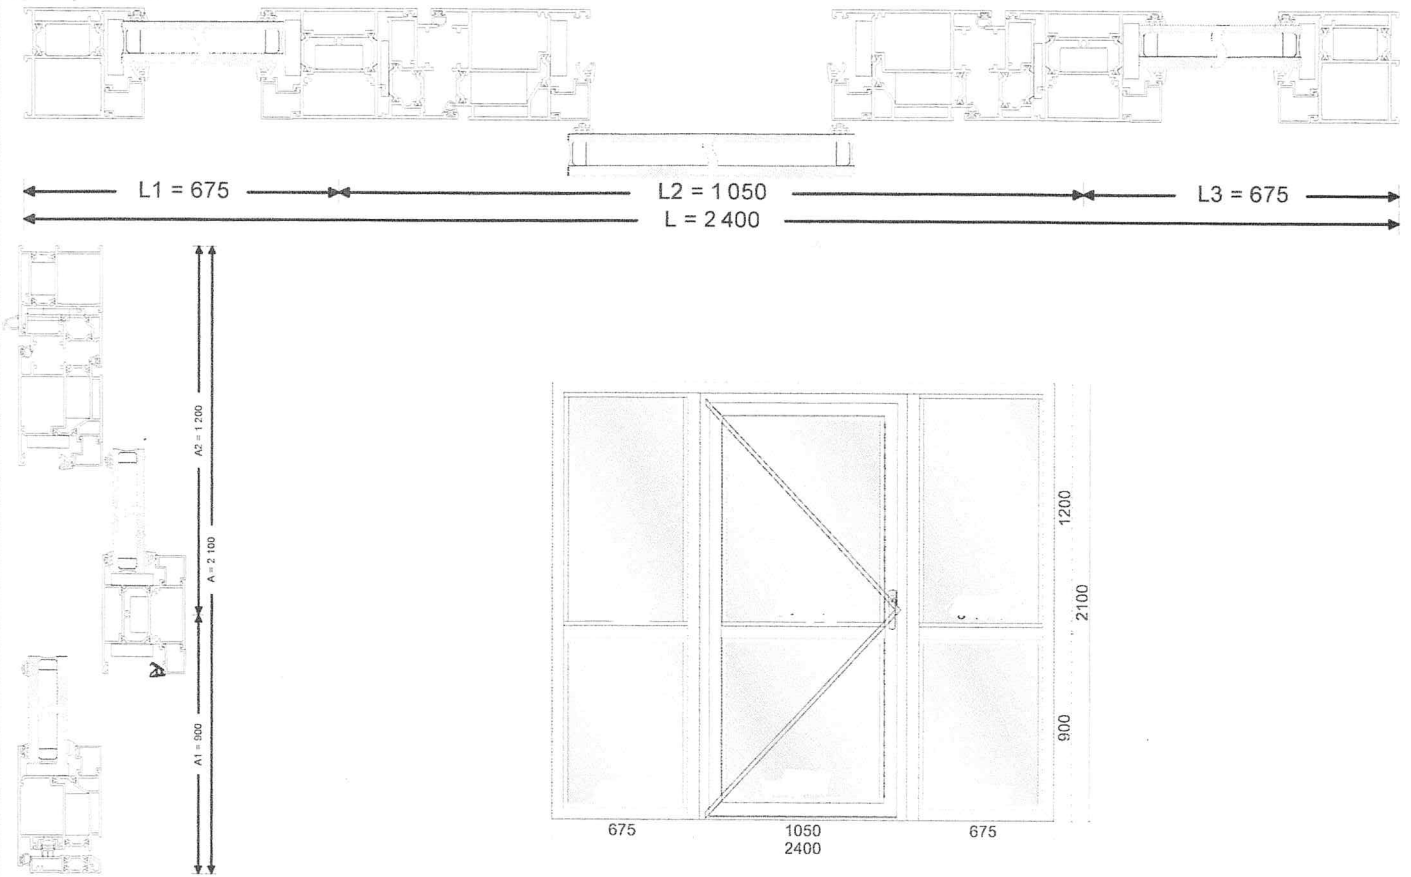

**Předmět**

FORMA SIMPLE PUERTA  
Barva: COR\_L\_Especial1  
šířka 1 800  
vysoký: 2 800

**Částka (€) Sleva (%) CELKEM**

Příloha B2: POZICE 1 - MENZA 1\*

**Předmět**

FORMA SIMPLE PUERTA

Barva: COR\_L\_Especial1

šířka 1 450

vyšoký: 2 550

Částka (€) Sleva (%) CELKEM

Príloha B2 POZICE 2 - BLOKA, B, C 3KS

**Předmět**

**Částka (€) Sleva (%) CELKEM**

FORMA SIMPLE PUERTA  
Barva: COR\_L\_Especial1  
šířka 2 400  
vysoký: 2 100

Příloha B2: POZICE 3 - BLOK D ZKS

**Předmět**

**Částka (€) Sleva (%) CELKEM**

FORMA SIMPLE PUERTA

Barva: COR\_L\_Especial1

šířka 1 750

vysoký: 2 550

Príloha B2: POZICE 3 - BLOK D V RAMPY AKS