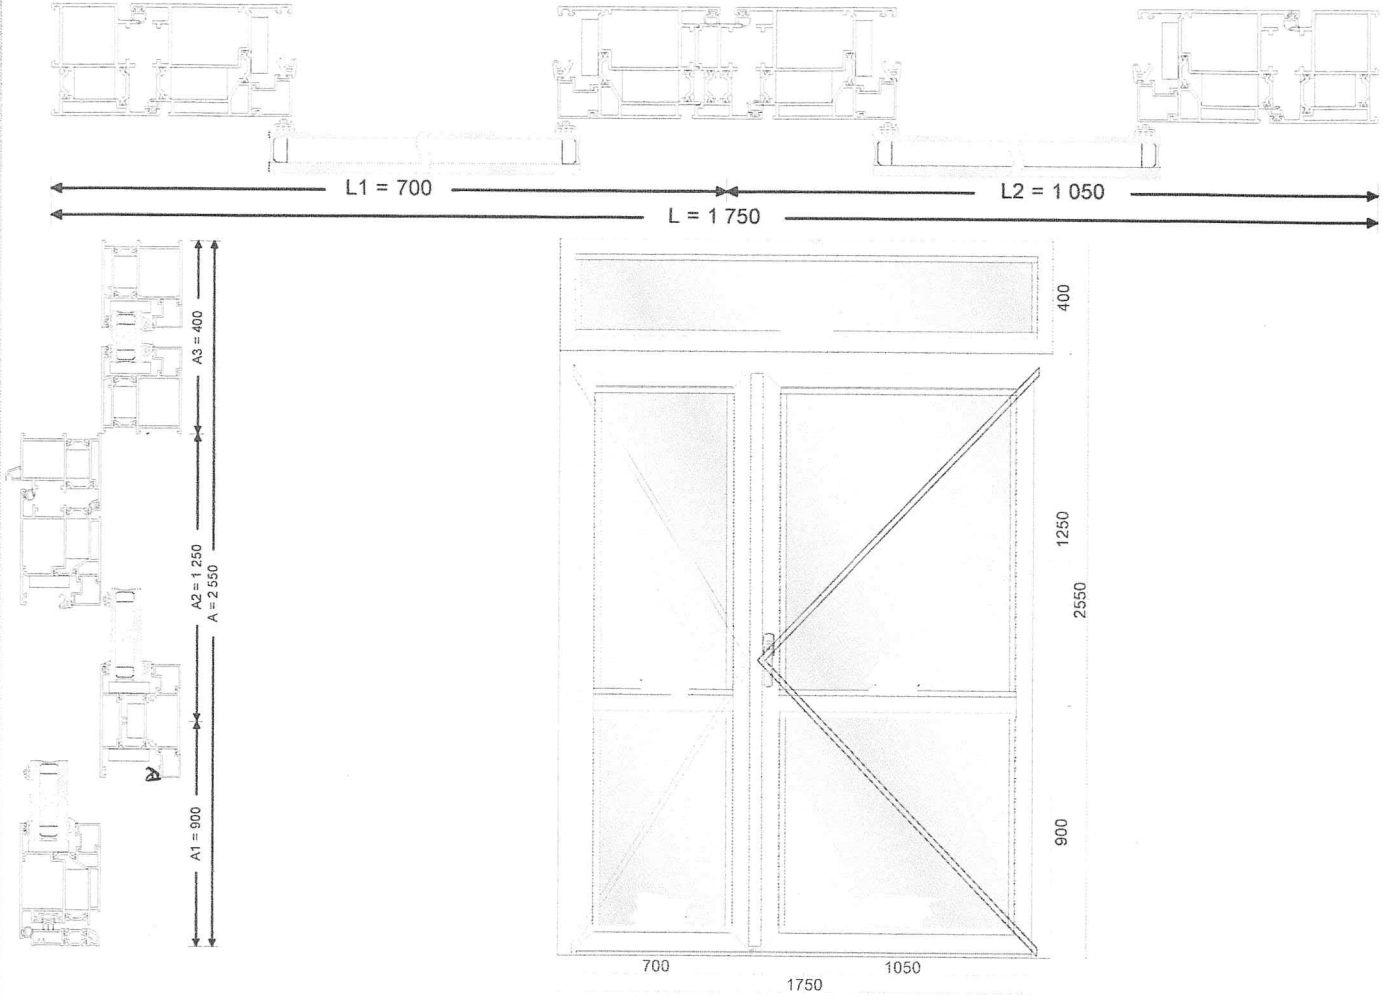

**Předmět**

FORMA SIMPLE PUERTA  
Barva: COR\_L\_Especial1  
šířka 1 800  
vysoký: 2 800

**Částka (€) Sleva (%) CELKEM**

Příloha B2: POZICE 1 - MENZA 1\*

**Předmět**

FORMA SIMPLE PUERTA

Barva: COR\_L\_Especial1

šířka 1 450

vyšoký: 2 550

Částka (€) Sleva (%) CELKEM

Príloha B2 POZICE 2 - BLOKA, B, C 3KS

**Předmět**

**Částka (€) Sleva (%) CELKEM**

FORMA SIMPLE PUERTA  
Barva: COR\_L\_Especial1  
šířka 2 400  
vysoký: 2 100

Příloha B2: POZICE 3 - BLOK D ZKS

**Předmět**

**Částka (€) Sleva (%) CELKEM**

FORMA SIMPLE PUERTA

Barva: COR\_L\_Especial1

šířka 1 750

vysoký: 2 550

Príloha B2: POZICE 3 - BLOK D V RAMPY AKS