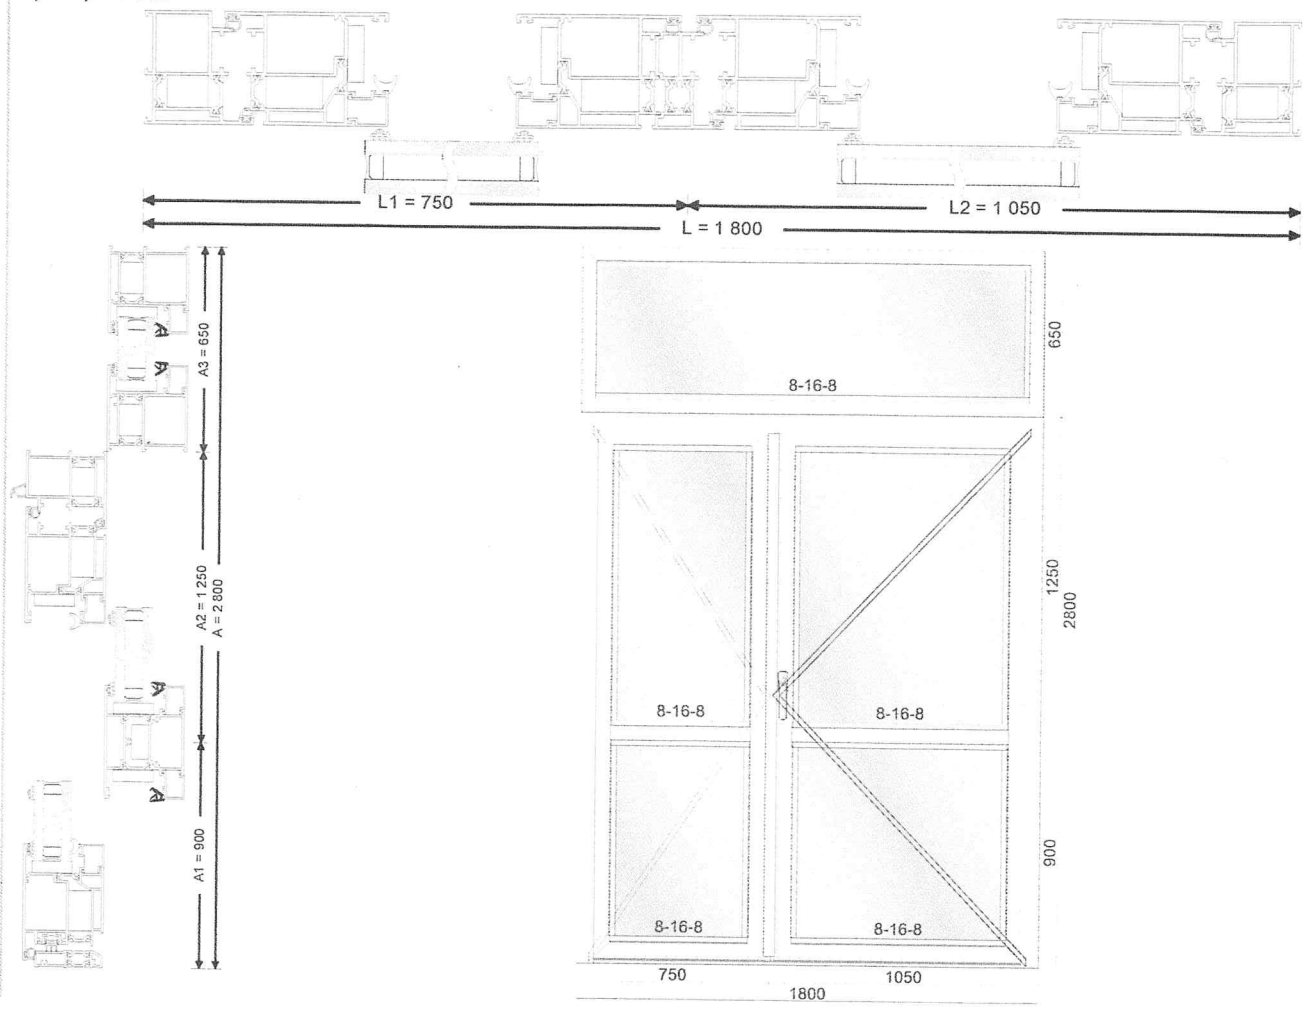

**Předmět**

FORMA SIMPLE PUERTA  
Barva: COR\_L\_Especial1  
šířka 1 800  
vysoký: 2 800

**Částka (€) Sleva (%) CELKEM**

Příloha B2: POZICE 1 - MENZA 1\*

**Předmět**

FORMA SIMPLE PUERTA

Barva: COR\_L\_Especial1

šířka 1 450

vysoký: 2 550

Částka (€) Sleva (%) CELKEM

Príloha B2 POZICE 2 - BLOKA, B, C 3KS

**Předmět**

FORMA SIMPLE PUERTA  
Barva: COR\_L\_Especial1  
šířka 2 400  
vysoký: 2 100

**Částka (€) Sleva (%) CELKEM**

Príloha B2: POZICE 3 - BLOK D ZKS

**Předmět**

Částka (€) Sleva (%) CELKEM

FORMA SIMPLE PUERTA  
Barva: COR\_L\_Especial1  
šířka 1 750  
vysoký: 2 550

Příloha B2: POZICE 3 - BLOK D V RAMPY 1KS