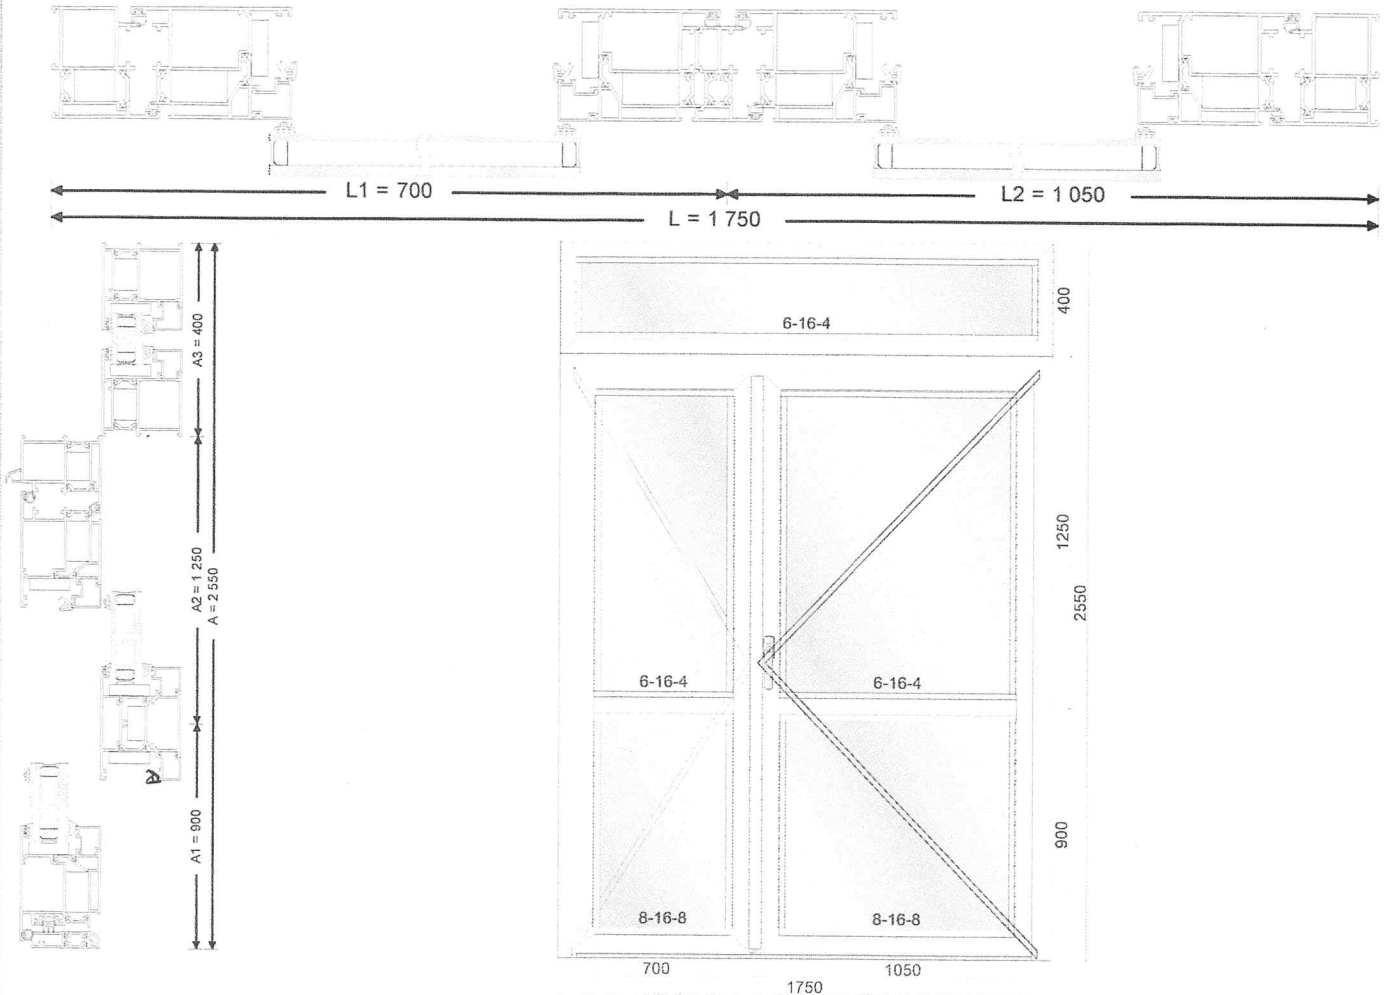

**Předmět**

FORMA SIMPLE PUERTA  
Barva: COR\_L\_Especial1  
šířka 1 800  
vysoký: 2 800

**Částka (€) Sleva (%) CELKEM**

Příloha B2: POZICE 1 - MENZA 1\*

**Předmět**

FORMA SIMPLE PUERTA

Barva: COR\_L\_Especial1

šířka 1 450

vysoký: 2 550

Částka (€) Sleva (%) CELKEM

Príloha B2 POZICE 2 - BLOKA, B, C 3KS

**Předmět**

FORMA SIMPLE PUERTA  
Barva: COR\_L\_Especial1  
šířka 2 400  
vysoký: 2 100

**Částka (€) Sleva (%) CELKEM**

Príloha B2: POZICE 3 - BLOK D ZKS

**Předmět**

Částka (€) Sleva (%) CELKEM

FORMA SIMPLE PUERTA  
Barva: COR\_L\_Especial1  
šířka 1 750  
vysoký: 2 550

Příloha B2: POZICE 3 - BLOK D V RAMPY 1KS