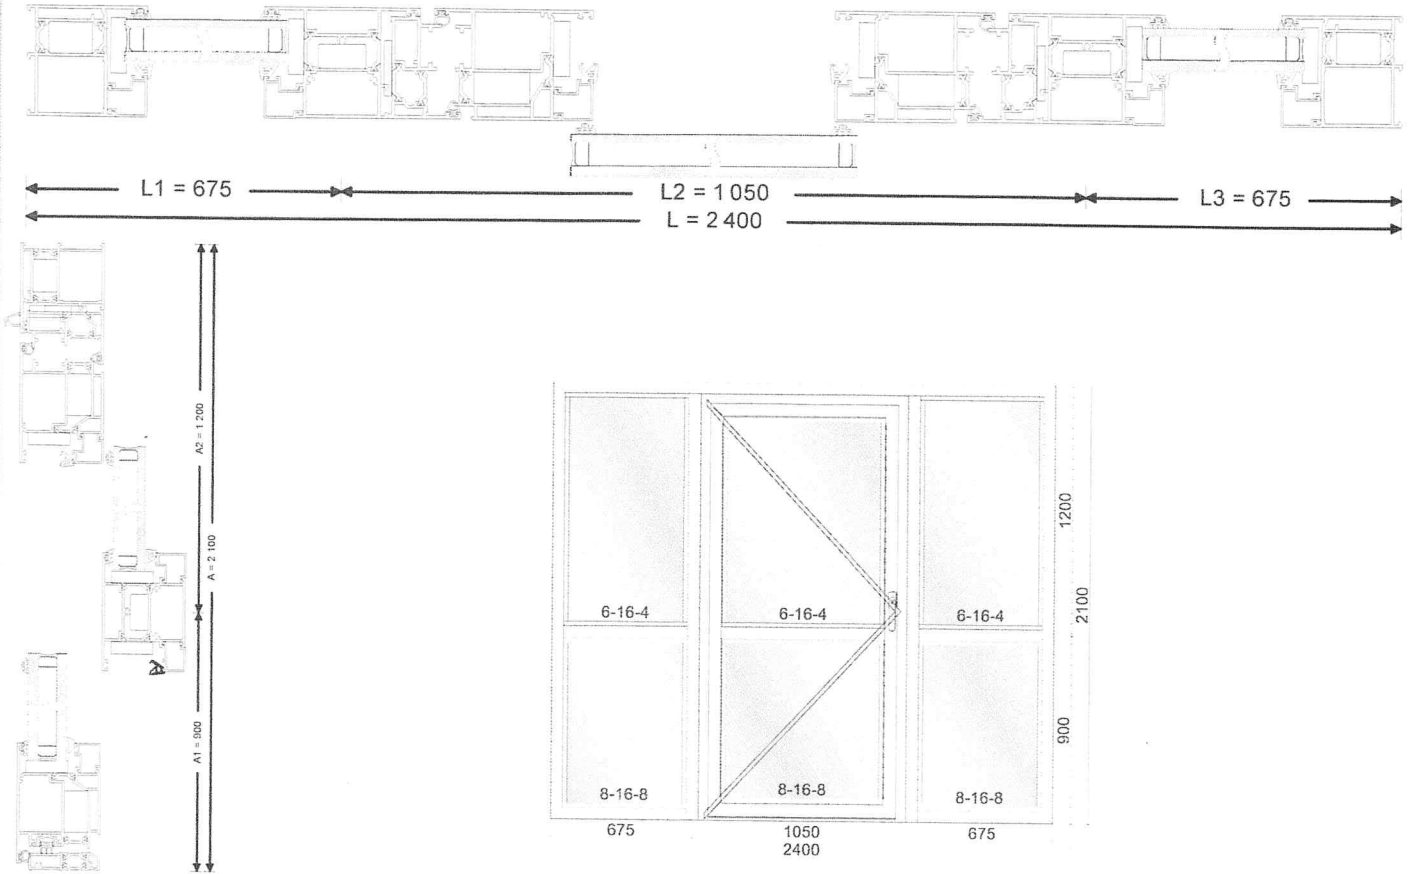

**Předmět**

FORMA SIMPLE PUERTA  
Barva: COR\_L\_Especial1  
šířka 1 800  
vysoký: 2 800

**Částka (€) Sleva (%) CELKEM**

Příloha B2: POZICE 1 - MENZA 1\*

**Předmět**

FORMA SIMPLE PUERTA

Barva: COR\_L\_Especial1

šířka 1 450

vysoký: 2 550

Částka (€) Sleva (%) CELKEM

Príloha B2 POZICE 2 - BLOKA, B, C 3KS

**Předmět**

FORMA SIMPLE PUERTA  
Barva: COR\_L\_Especial1  
šířka 2 400  
vysoký: 2 100

**Částka (€) Sleva (%) CELKEM**

Príloha B2: POZICE 3 - BLOK D ZKS

**Předmět**

Částka (€) Sleva (%) CELKEM

FORMA SIMPLE PUERTA  
Barva: COR\_L\_Especial1  
šířka 1 750  
vysoký: 2 550

Příloha B2: POZICE 3 - BLOK D V RAMPY 1KS