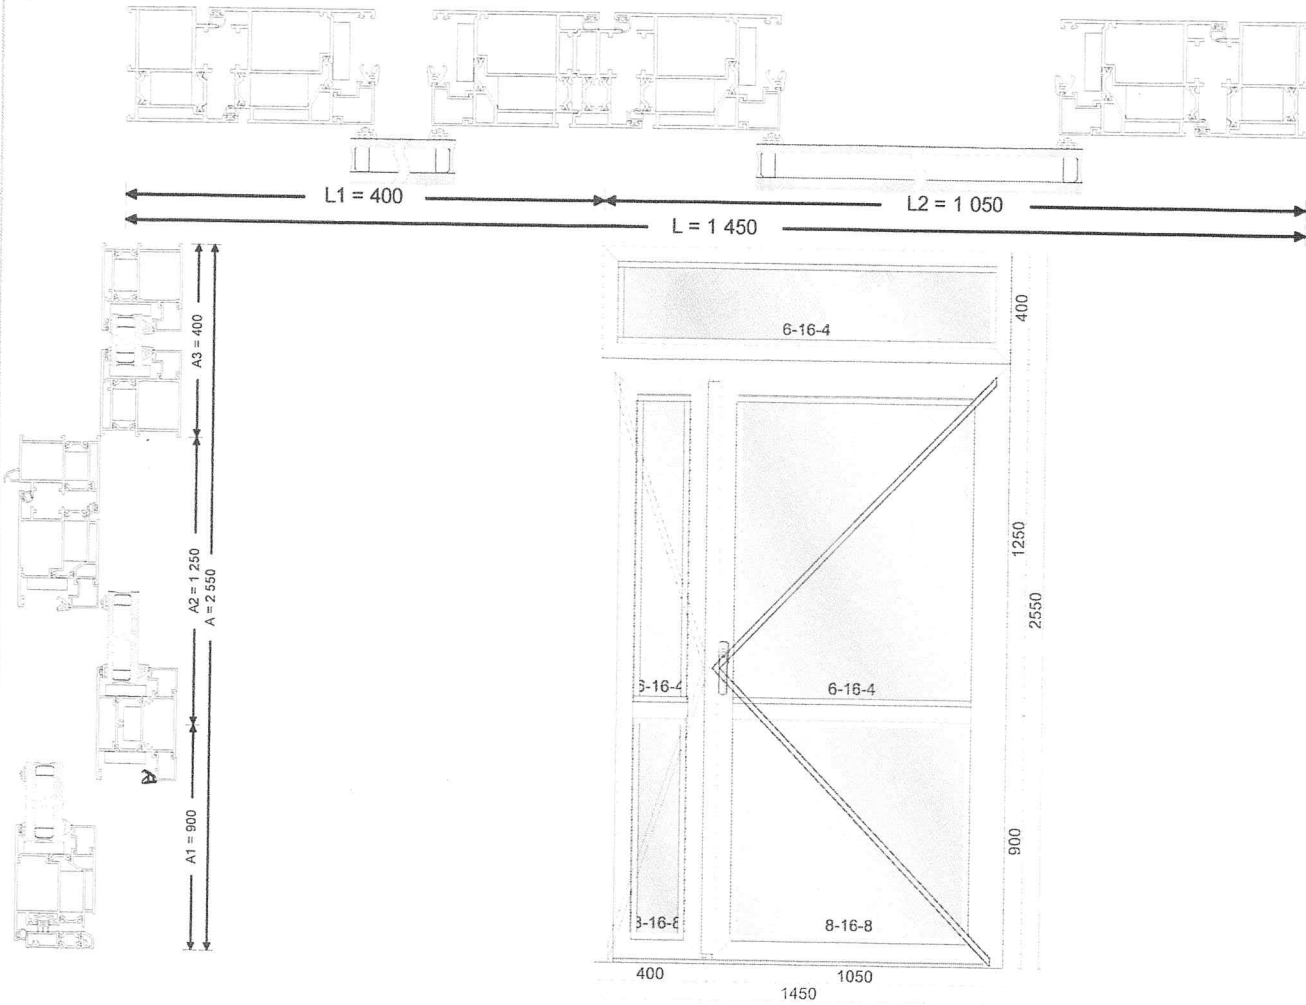

**Předmět**

FORMA SIMPLE PUERTA  
Barva: COR\_L\_Especial1  
šířka 1 800  
vysoký: 2 800

**Částka (€) Sleva (%) CELKEM**

Příloha B2: POZICE 1 - MENZA 1\*

**Předmět**

FORMA SIMPLE PUERTA

Barva: COR\_L\_Especial1

šířka 1 450

vysoký: 2 550

Částka (€) Sleva (%) CELKEM

Príloha B2 POZICE 2 - BLOKA, B, C 3KS

**Předmět**

FORMA SIMPLE PUERTA  
Barva: COR\_L\_Especial1  
šířka 2 400  
vysoký: 2 100

**Částka (€) Sleva (%) CELKEM**

Príloha B2: POZICE 3 - BLOK D ZKS

**Předmět**

Částka (€) Sleva (%) CELKEM

FORMA SIMPLE PUERTA  
Barva: COR\_L\_Especial1  
šířka 1 750  
vysoký: 2 550

Příloha B2: POZICE 3 - BLOK D V RAMPY 1KS